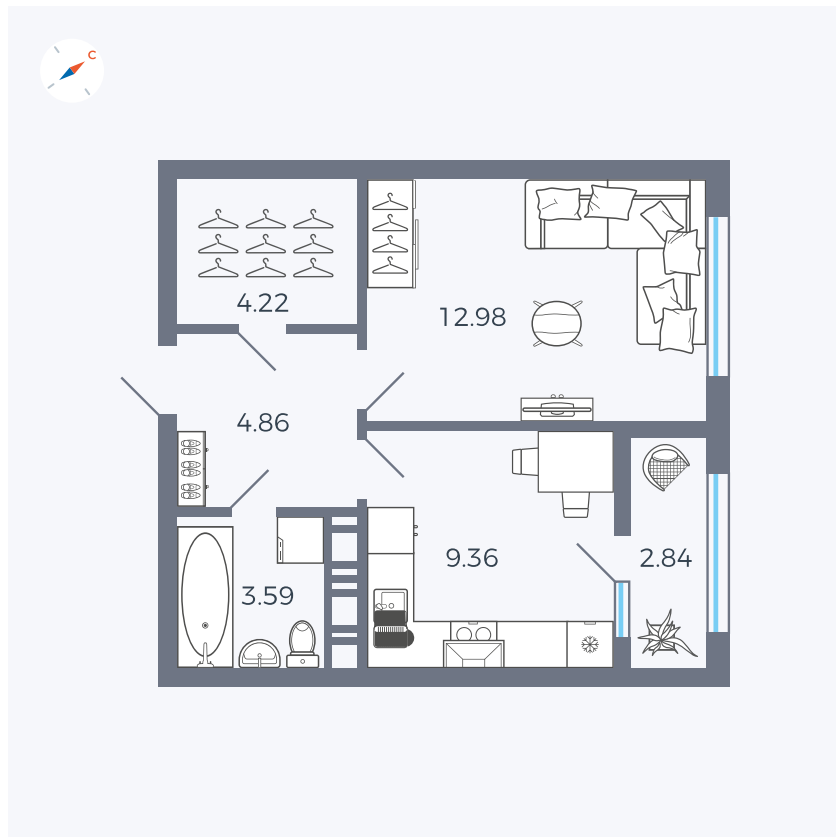

Планировка Тип 133

Квартира 339

Квартал 42 / Дом 3 / Секция 9 / Этаж 7

Комнат 1

Площадь 37.85 м²

Срок сдачи Дом сдан

Вид из окна Улица

Отделка