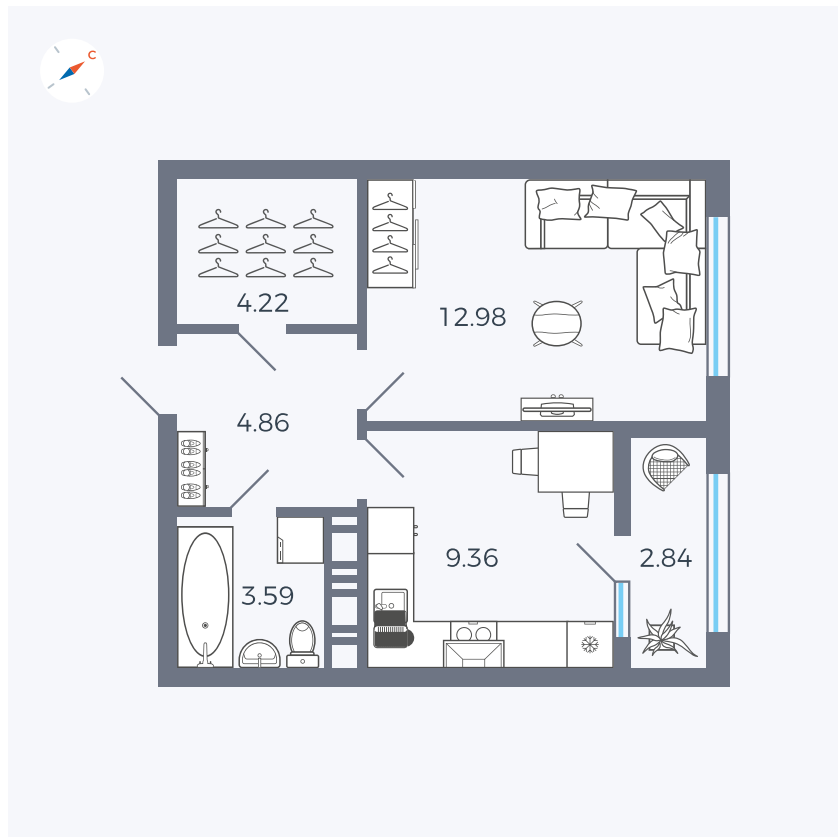

Планировка Тип 133

Квартира 339

Квартал 42 / Дом 3 / Секция 9 / Этаж 7

Комнат	1
Площадь	37.85 м ²
Срок сдачи	III кв. 2025
Вид из окна	Улица

Отделка

Цена:

0 ₪

Вы можете забронировать эту квартиру, или получить консультацию позвонив по номеру