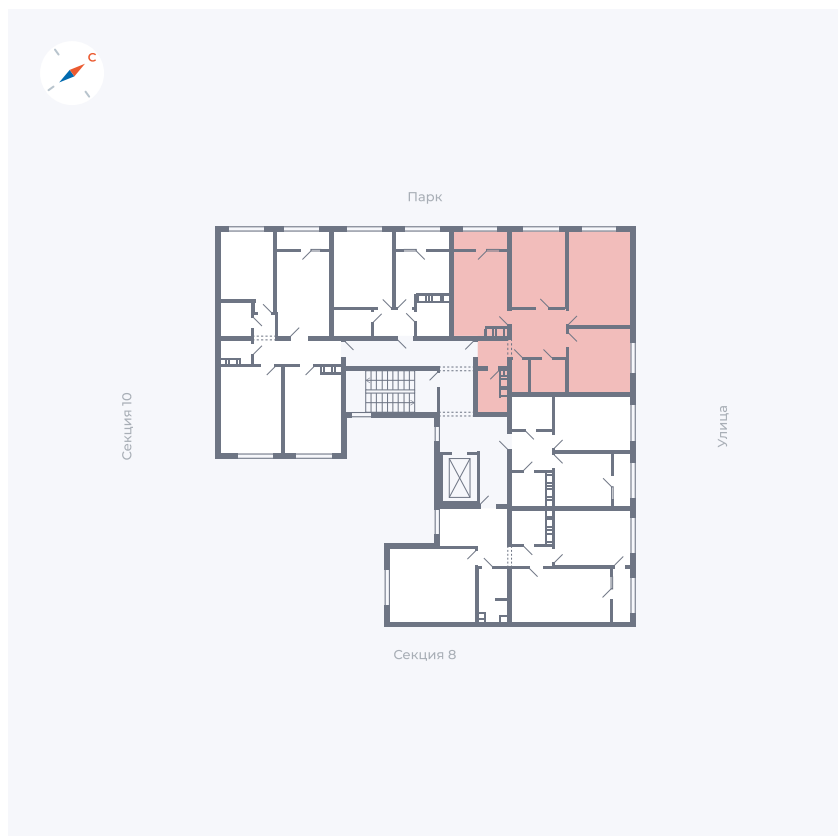

На этаже

Для заметок

Дата генерации: 04.04.2025