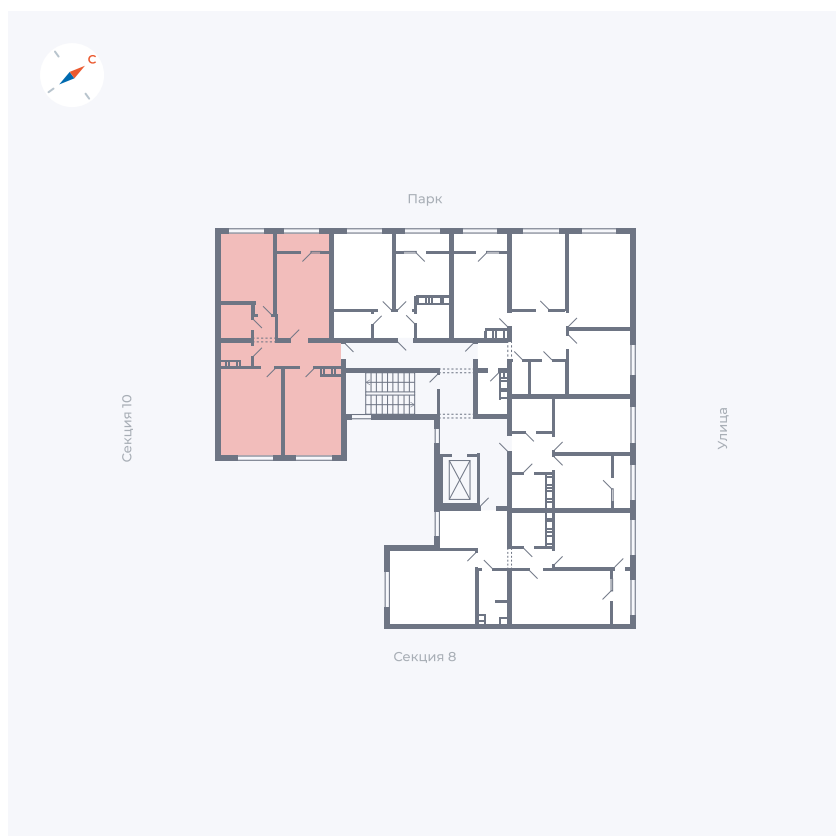

На этаже

Для заметок

Дата генерации: 22.11.2024