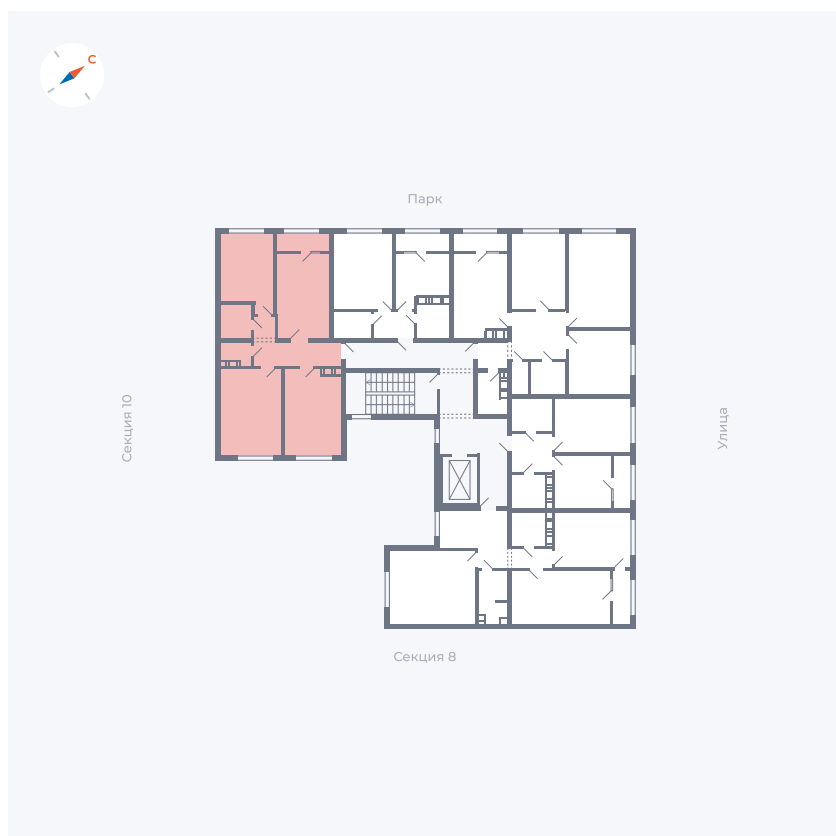

# Квартира 336

Квартал 42 / Дом 3 / Секция 9 / Этаж 7

Комнат	3
Площадь	74.13 м <sup>2</sup>
Срок сдачи	III кв. 2025
Вид из окна	Двор, Парк

## На этаже