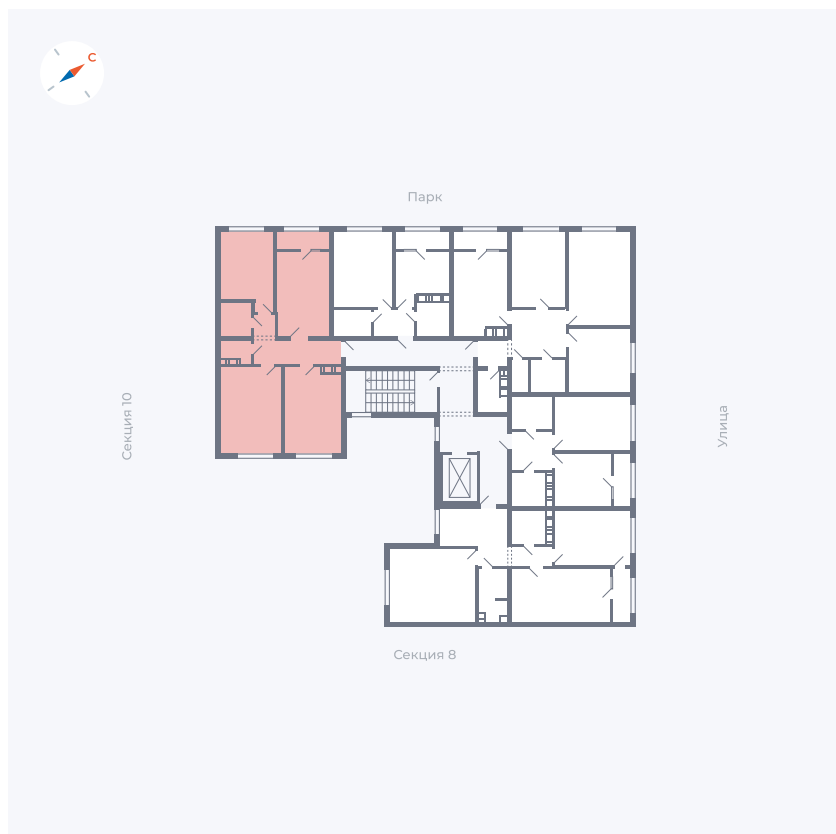

На этаже

Для заметок

Дата генерации: 22.12.2024