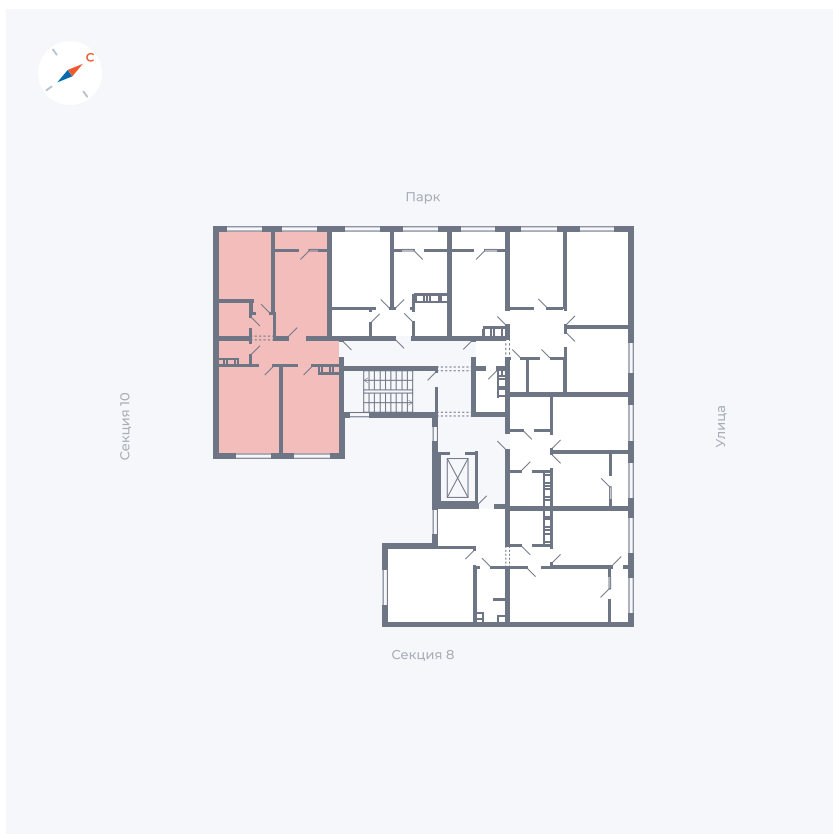

# Квартира 336

Квартал 42 / Дом 3 / Секция 9 / Этаж 7

Комнат	3
Площадь	74.13 м <sup>2</sup>
Срок сдачи	III кв. 2025
Вид из окна	Двор, Парк

## На этаже