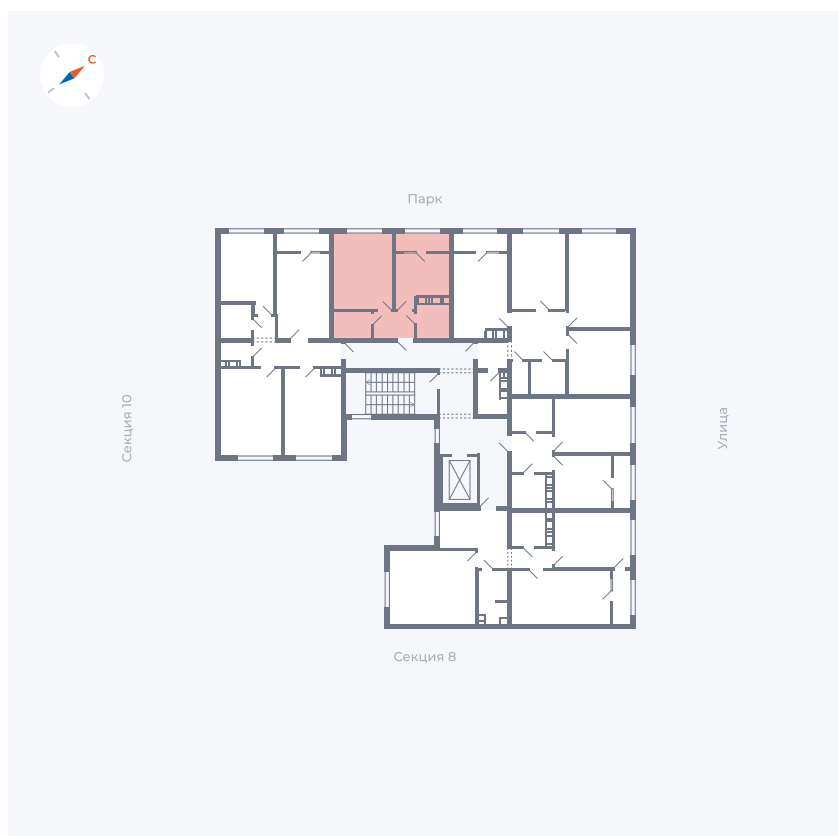

На этаже

Для заметок

Дата генерации: 30.06.2026