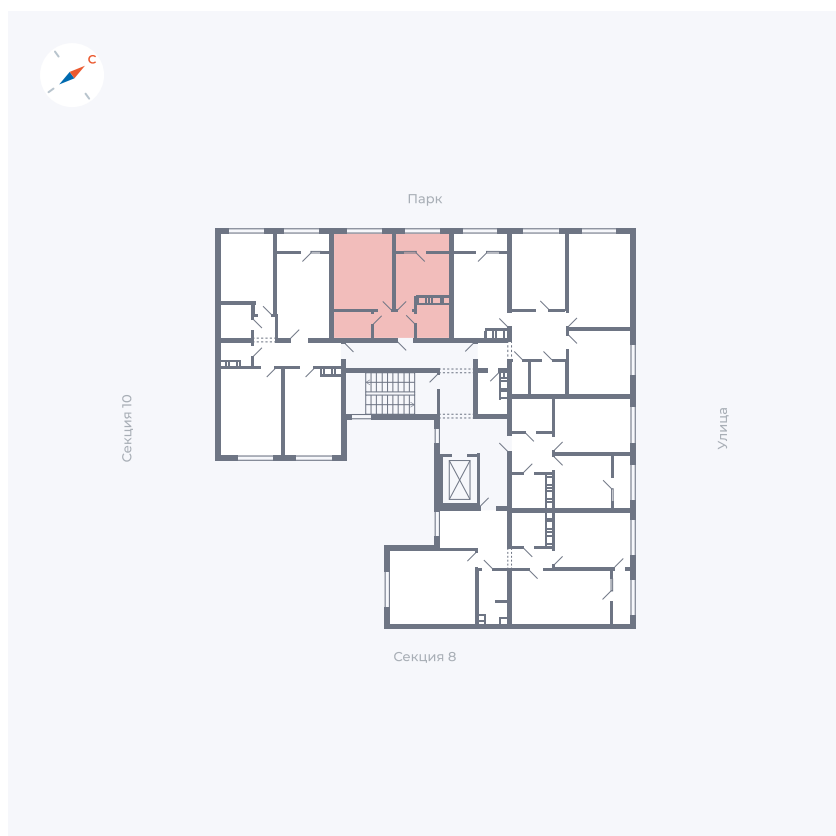

На этаже

Для заметок

Дата генерации: 21.05.2026