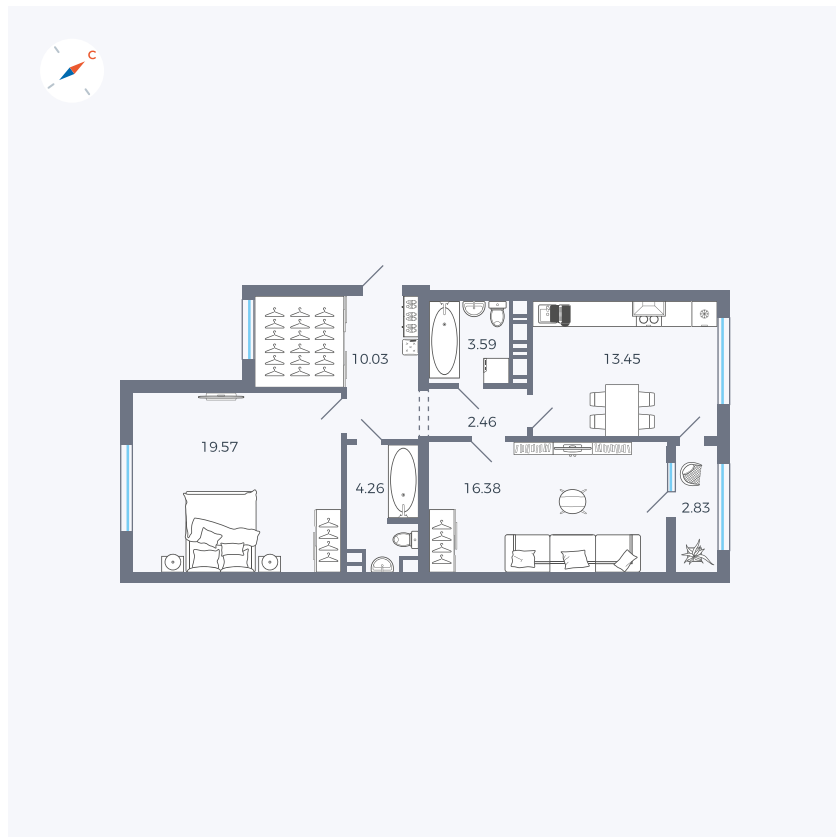

Планировка Тип 225

Квартира 335

Квартал 42 / Дом 3 / Секция 9 / Этаж 6

Комнат	2
Площадь	72.57 м ²
Срок сдачи	Дом сдан
Вид из окна	Двор, Улица

Отделка

Цена: **0 Р**

Вы можете забронировать эту квартиру, или получить консультацию позвонив по номеру