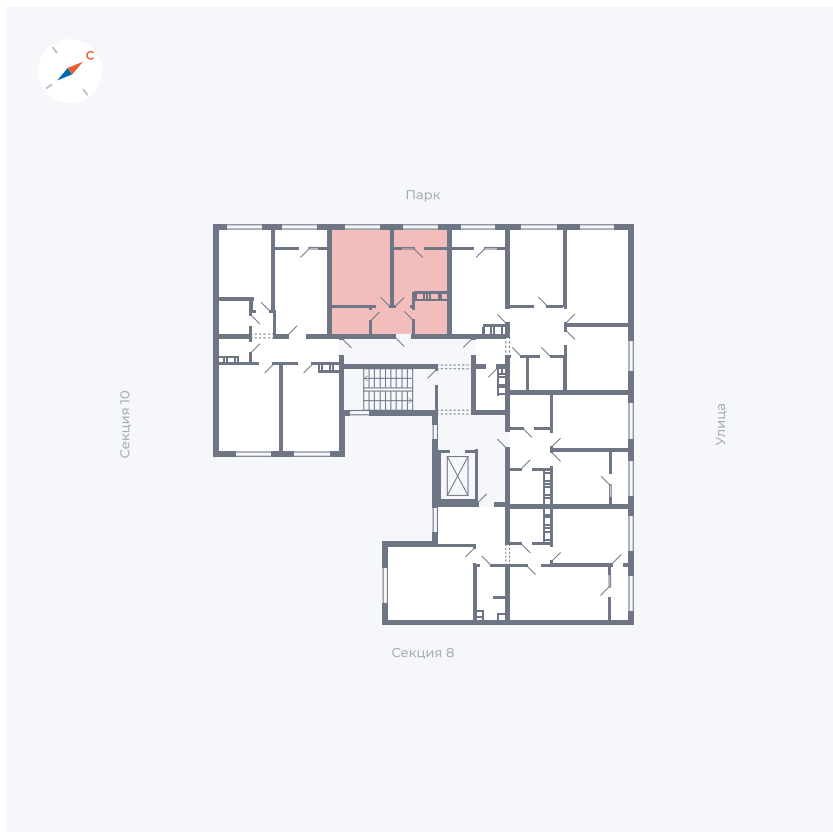

На этаже

Для заметок

Дата генерации: 22.12.2024