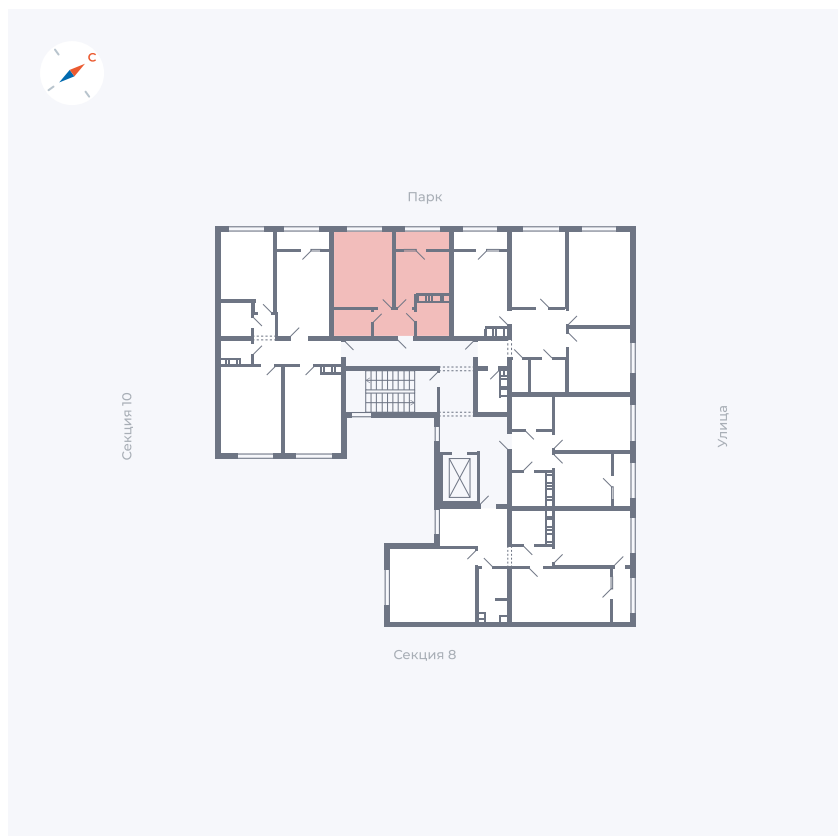

На этаже

Для заметок

Дата генерации: 23.01.2025