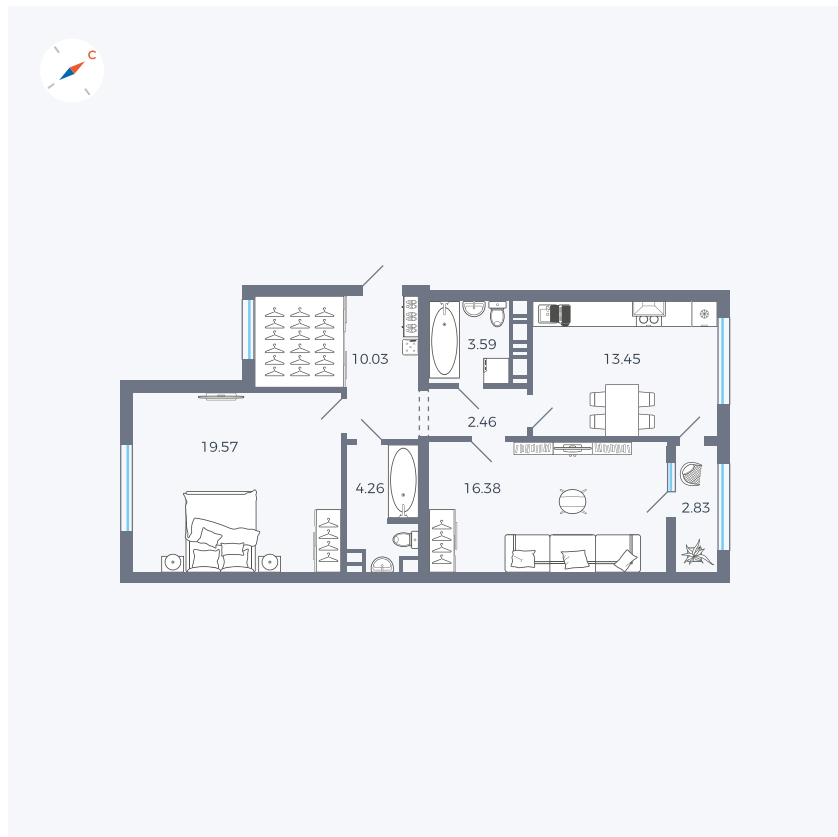

Планировка Тип 225

Квартира 335

Квартал 42 / Дом 3 / Секция 9 / Этаж 6

Комнат	2
Площадь	72.57 м²
Срок сдачи	III кв. 2025
Вид из окна	Двор, Улица

Отделка

Цена: **0 Р**

Вы можете забронировать эту квартиру, или получить консультацию позвонив по номеру

+7 (846) 264-00-64