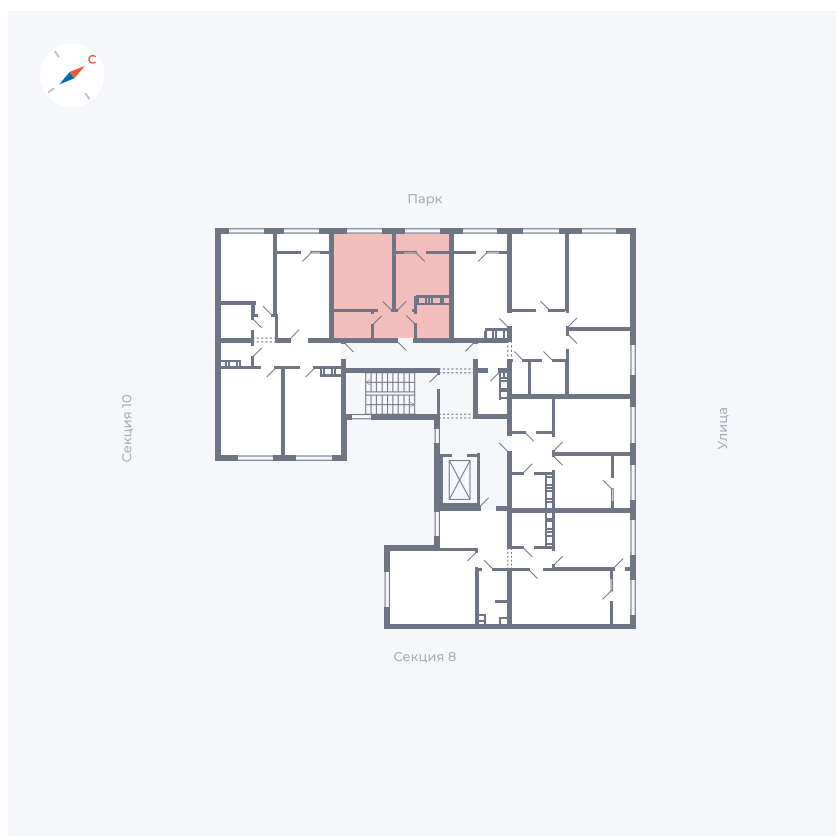

На этаже

Для заметок

Дата генерации: 23.02.2025