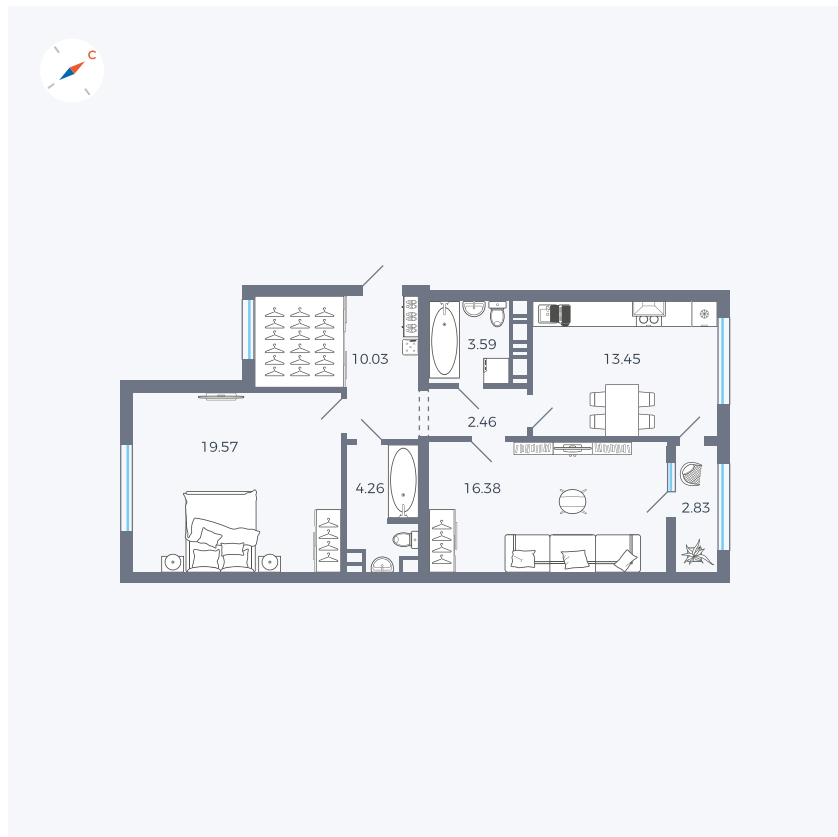

Планировка Тип 225

# Квартира 335

Квартал 42 / Дом 3 / Секция 9 / Этаж 6

Комнат	2
Площадь	72.57 м <sup>2</sup>
Срок сдачи	III кв. 2025
Вид из окна	Двор, Улица