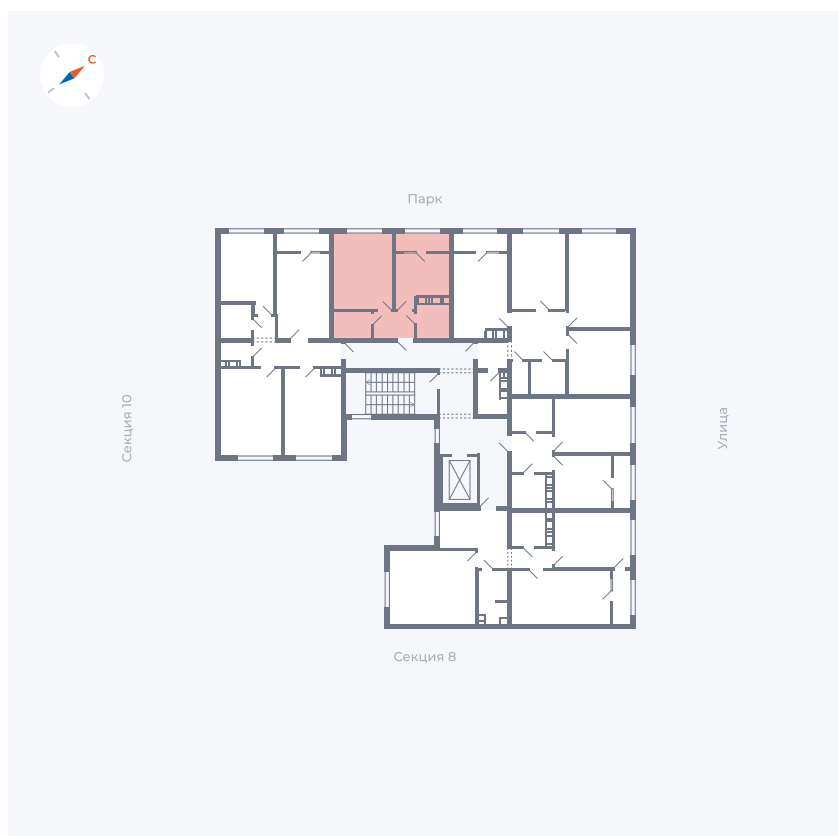

На этаже

Для заметок

Дата генерации: 21.05.2026