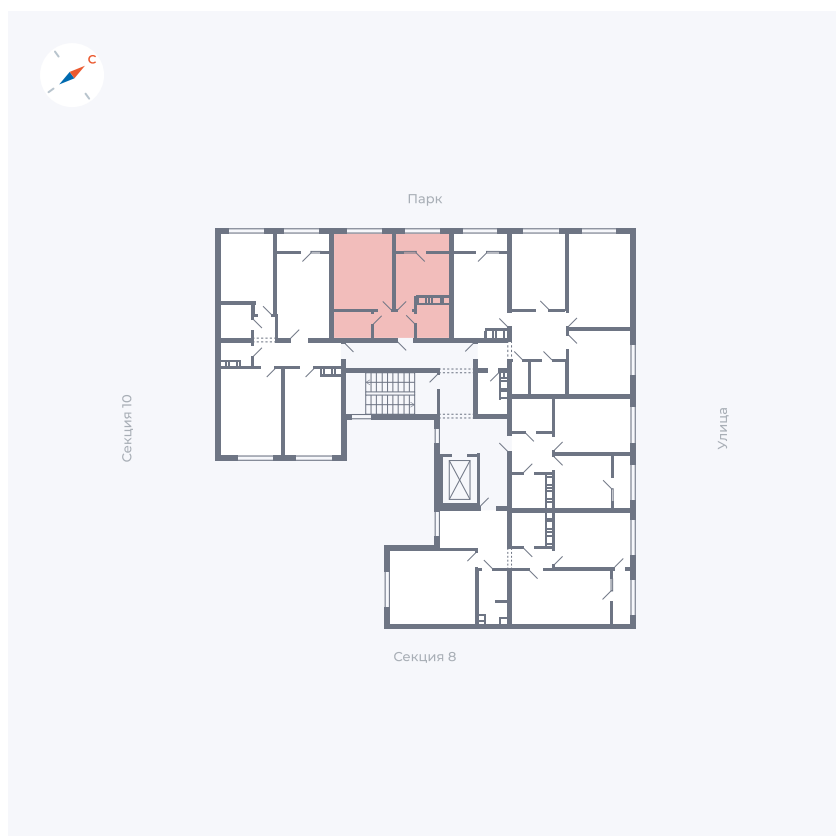

На этаже

Для заметок

Дата генерации: 10.06.2026