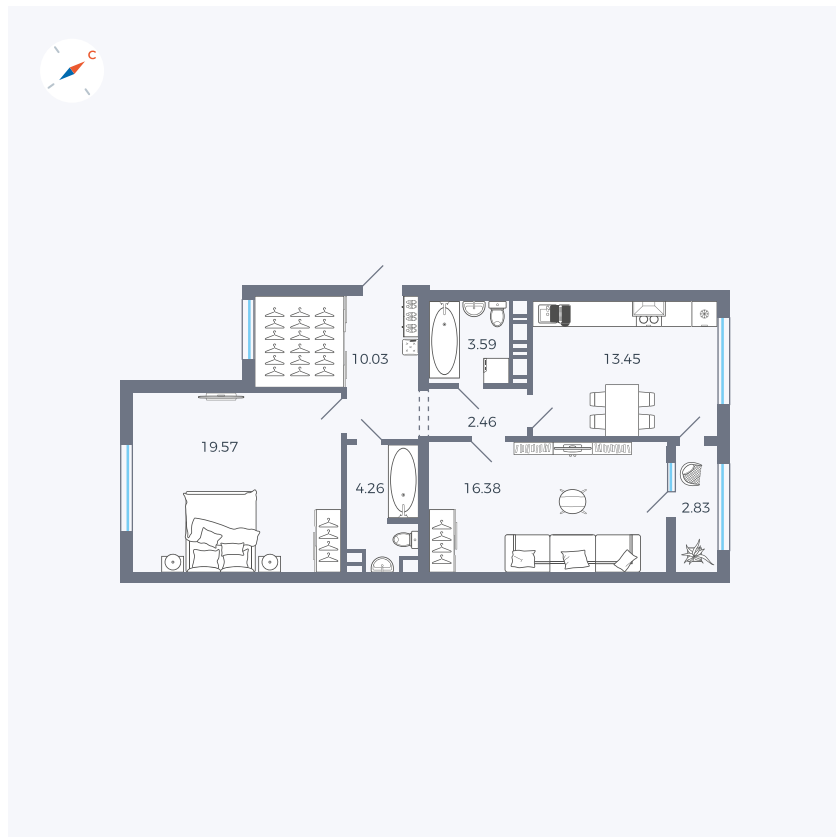

Планировка Тип 225

# Квартира 335

Квартал 42 / Дом 3 / Секция 9 / Этаж 6

Комнат ..... 2

Площадь ..... 72.57 м<sup>2</sup>

Срок сдачи ..... Дом сдан

Вид из окна ..... Двор, Улица