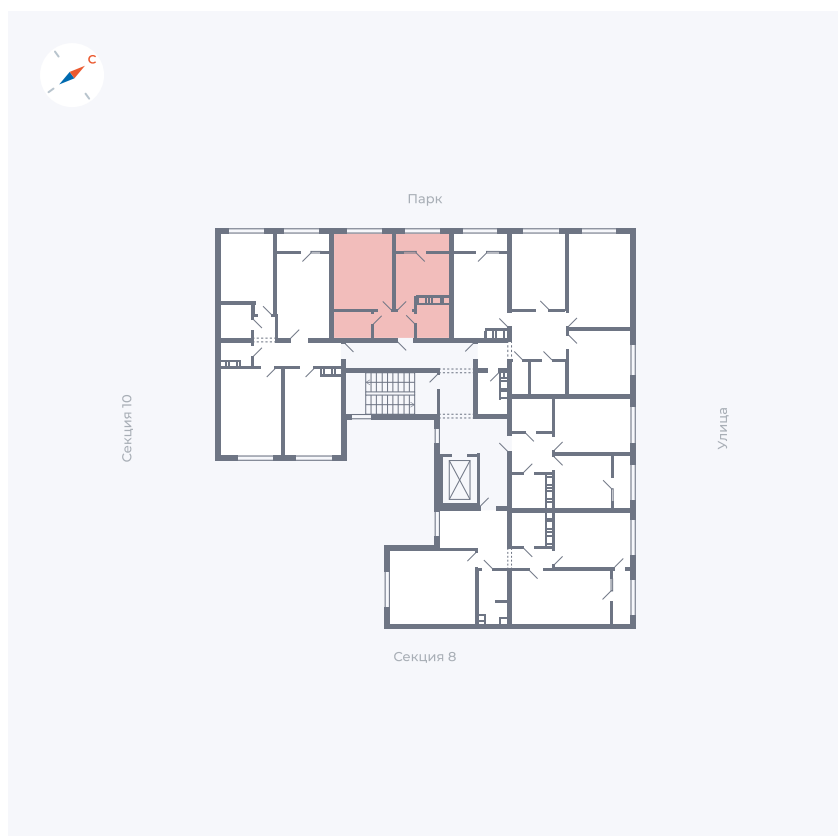

На этаже

Для заметок

Дата генерации: 26.04.2026