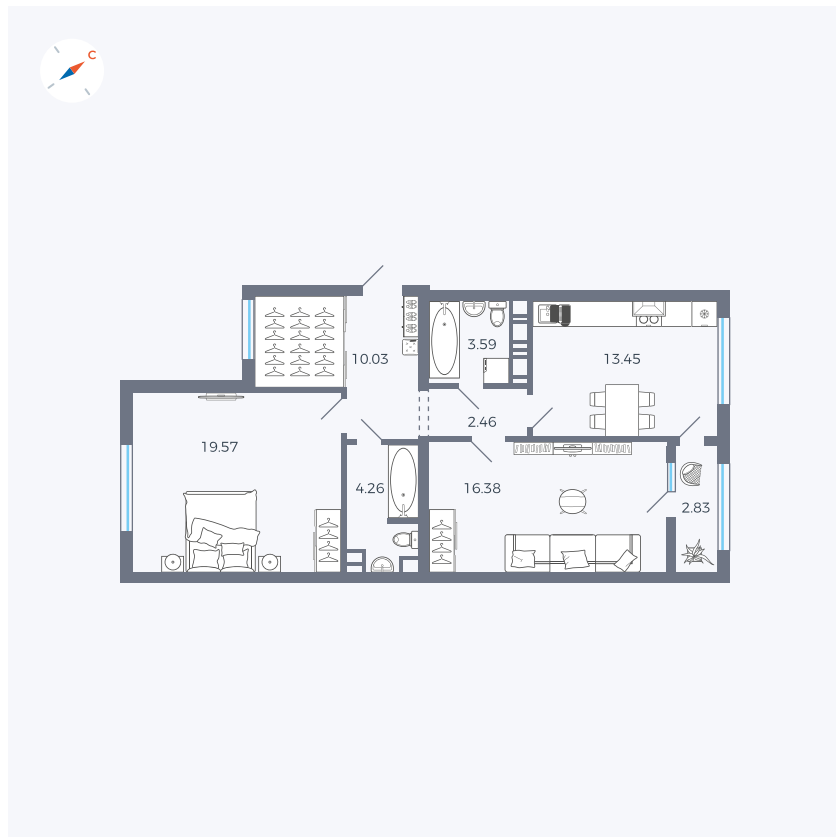

Планировка Тип 225

Квартира 335

Квартал 42 / Дом 3 / Секция 9 / Этаж 6

Комнат	2
Площадь	72.57 м ²
Срок сдачи	III кв. 2025
Вид из окна	Двор, Улица

Отделка

Цена: **0 Р**

Вы можете забронировать эту квартиру, или получить консультацию позвонив по номеру