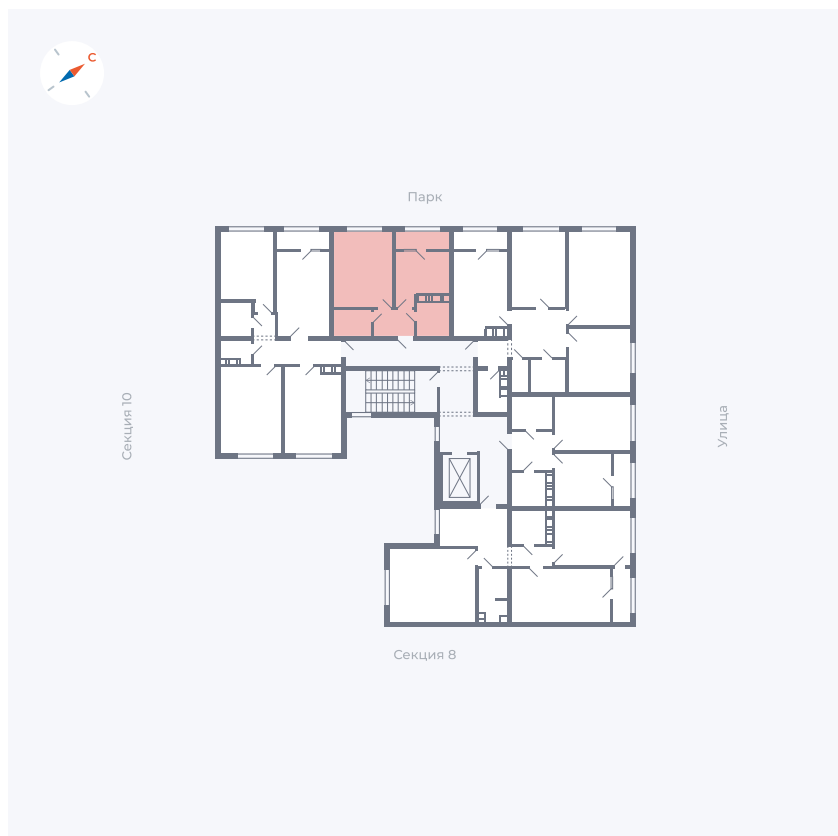

На этаже

Для заметок

Дата генерации: 06.04.2026