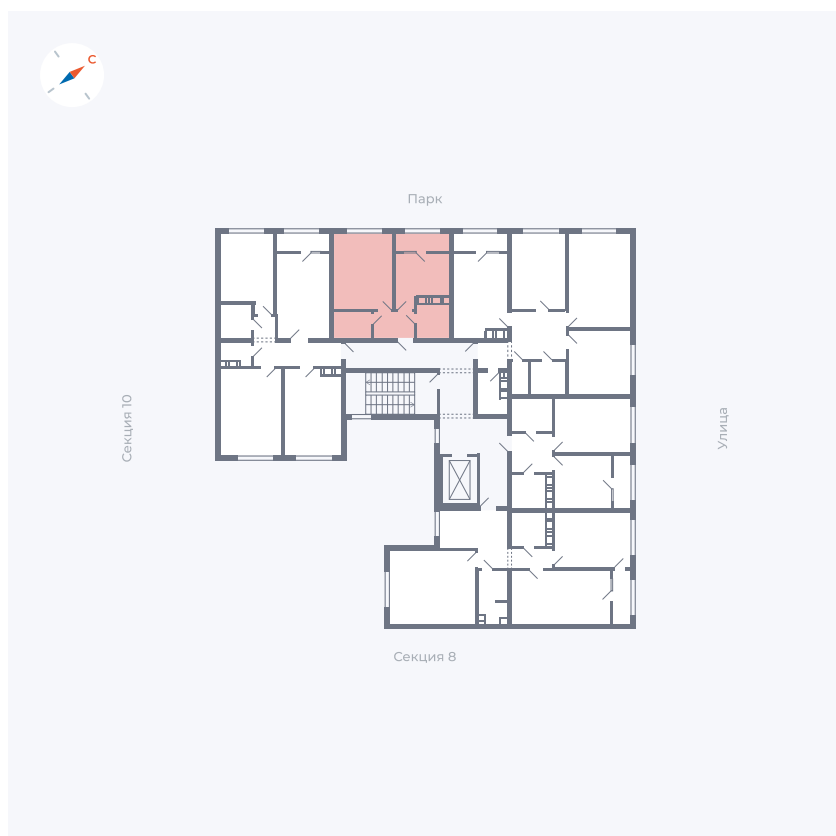

На этаже

Для заметок

Дата генерации: 04.04.2025