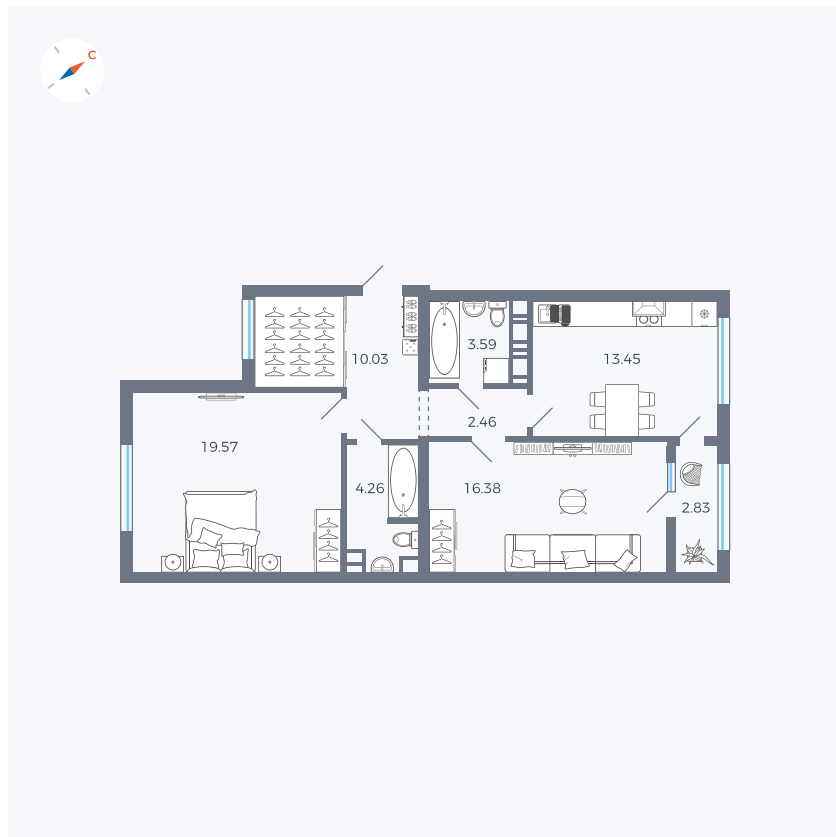

Планировка Тип 225

Квартира 335

Квартал 42 / Дом 3 / Секция 9 / Этаж 6

Комнат	2
Площадь	72.57 м²
Срок сдачи	III кв. 2025
Вид из окна	Двор, Улица

Отделка

Цена: **0 Р**

Вы можете забронировать эту квартиру, или получить консультацию позвонив по номеру