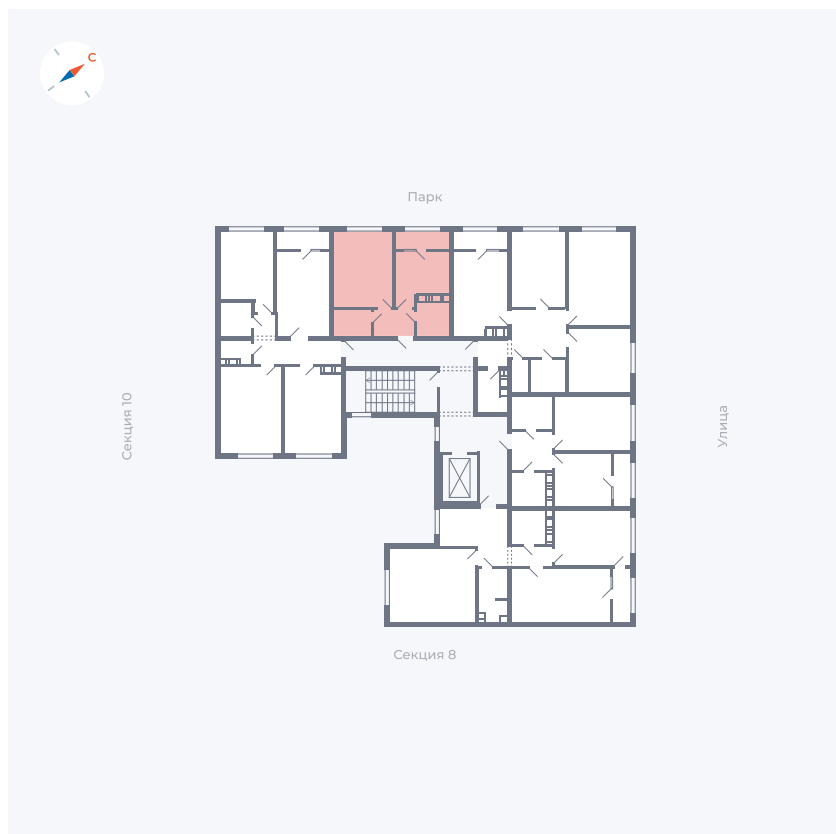

На этаже

Для заметок

Дата генерации: 23.02.2025