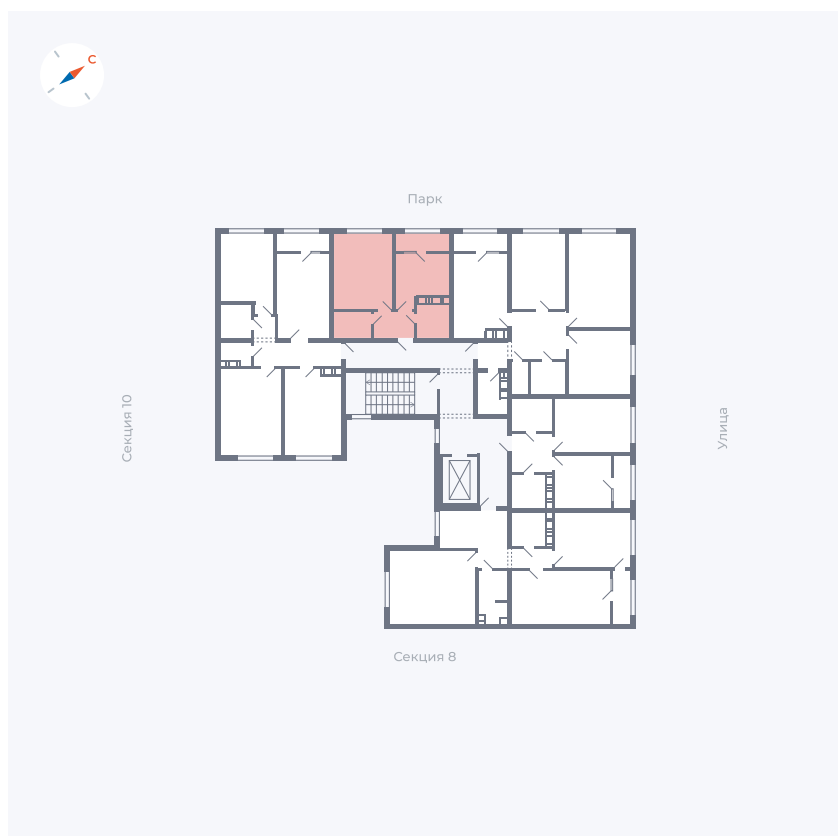

На этаже

Для заметок

Дата генерации: 22.11.2024