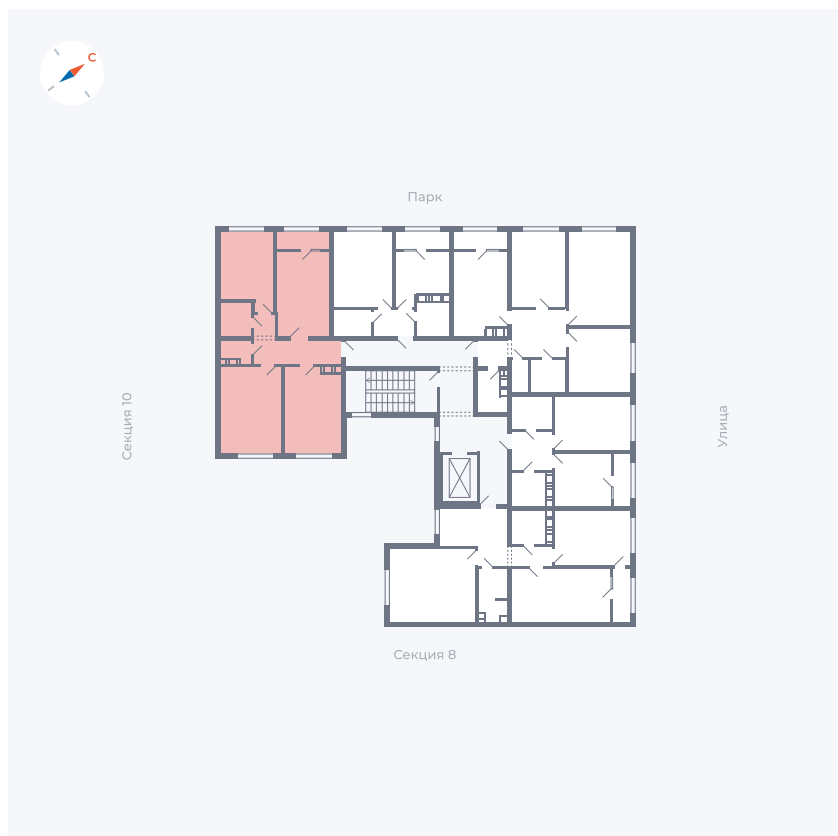

На этаже

Для заметок

Дата генерации: 10.06.2026