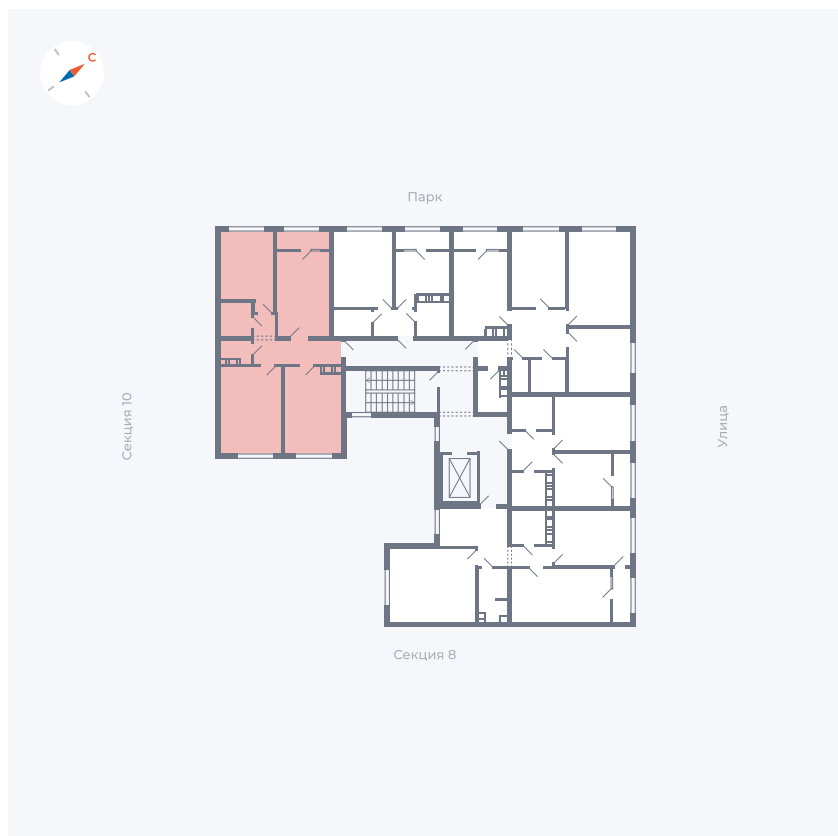

На этаже

Для заметок

Дата генерации: 21.05.2026