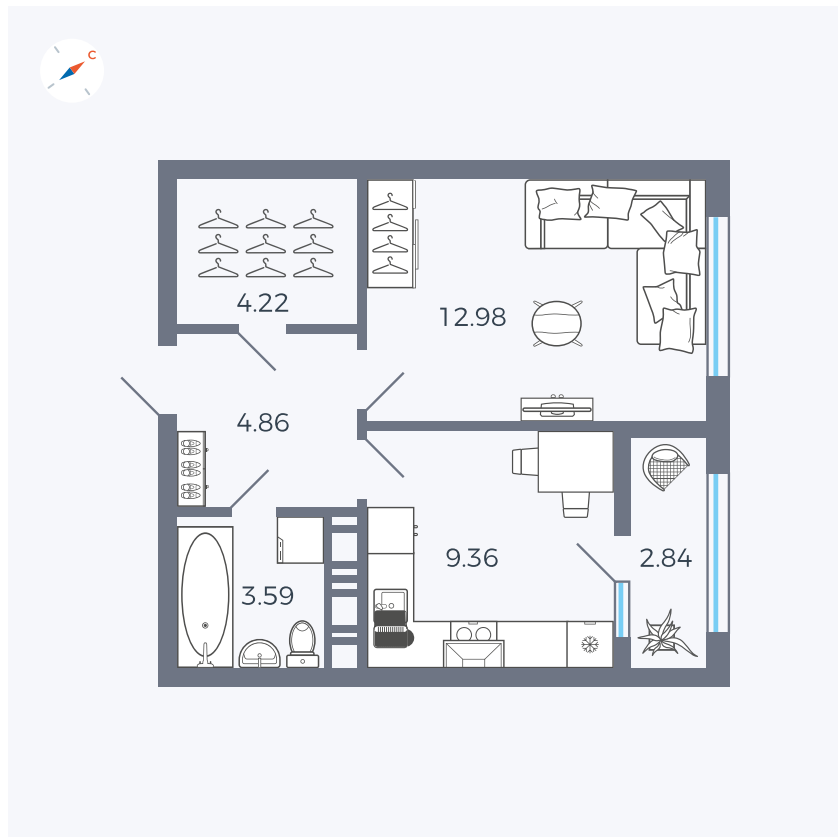

Планировка Тип 133

Квартира 334

Квартал 42 / Дом 3 / Секция 9 / Этаж 6

Комнат	1
Площадь	37.85 м ²
Срок сдачи	III кв. 2025
Вид из окна	Улица

Отделка

Цена:

0 ₪

Вы можете забронировать эту квартиру, или получить консультацию позвонив по номеру