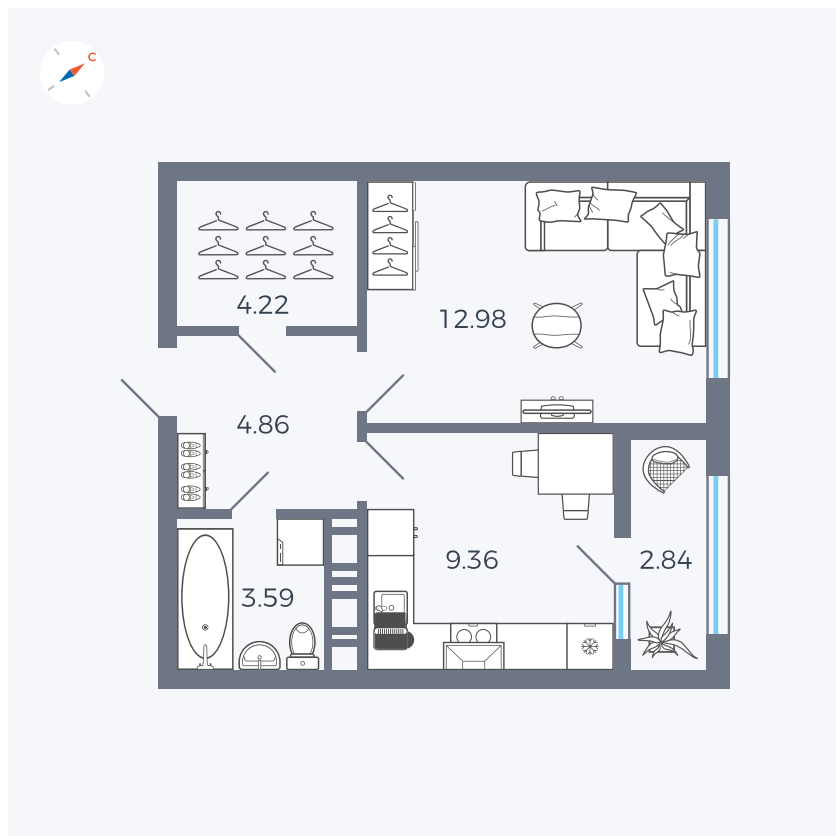

Планировка Тип 133

Квартира 334

Квартал 42 / Дом 3 / Секция 9 / Этаж 6

Комнат	1
Площадь	37.85 м ²
Срок сдачи	III кв. 2025
Вид из окна	Улица

Отделка

Цена: **0 Р**

Вы можете забронировать эту квартиру, или получить консультацию позвонив по номеру