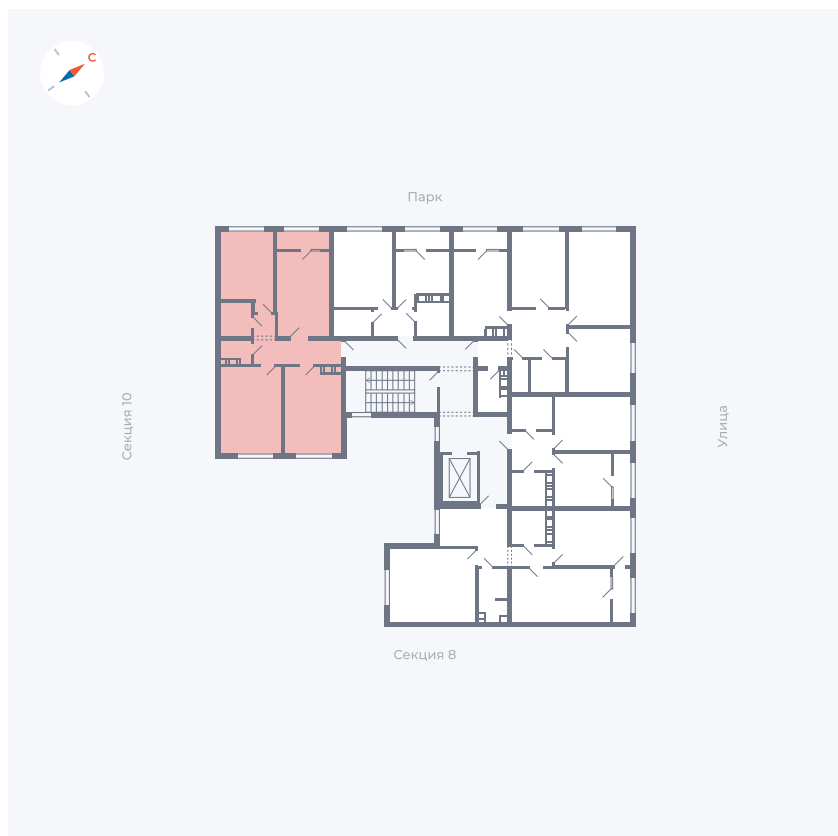

На этаже

Для заметок

Дата генерации: 25.11.2024