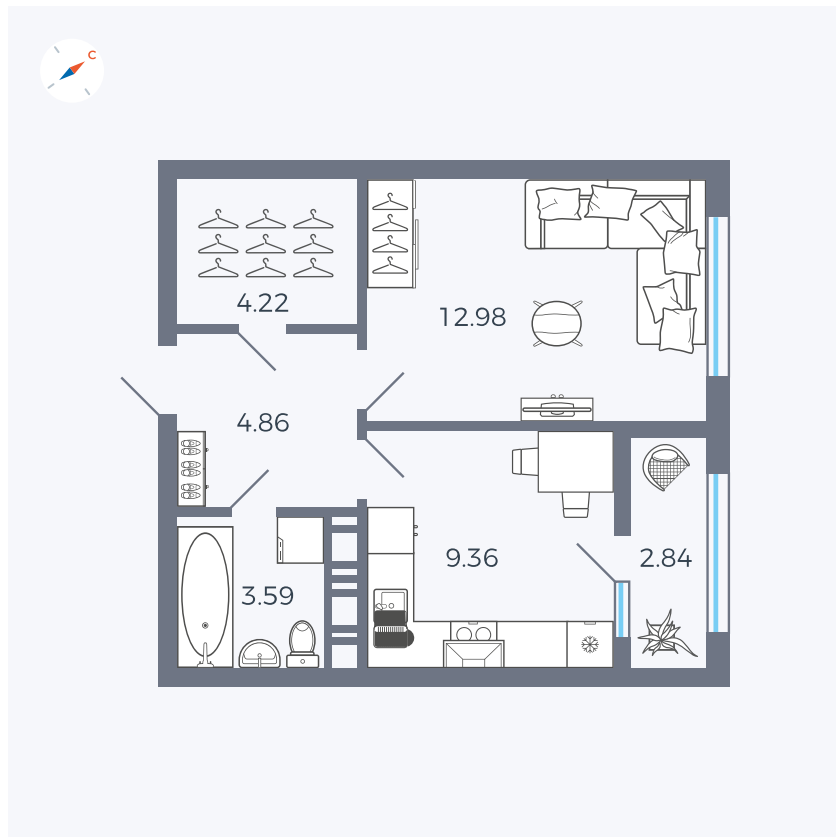

Планировка Тип 133

Квартира 334

Квартал 42 / Дом 3 / Секция 9 / Этаж 6

Комнат	1
Площадь	37.85 м ²
Срок сдачи	III кв. 2025
Вид из окна	Улица

Отделка

Цена: **0 Р**

Вы можете забронировать эту квартиру, или получить консультацию позвонив по номеру