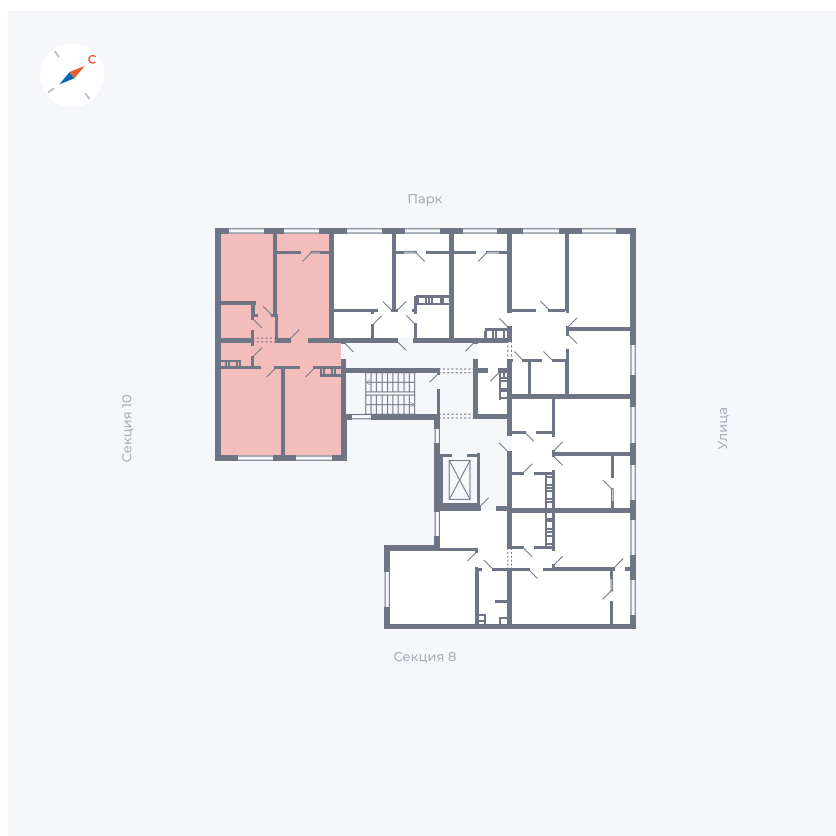

На этаже

Для заметок

Дата генерации: 23.02.2025