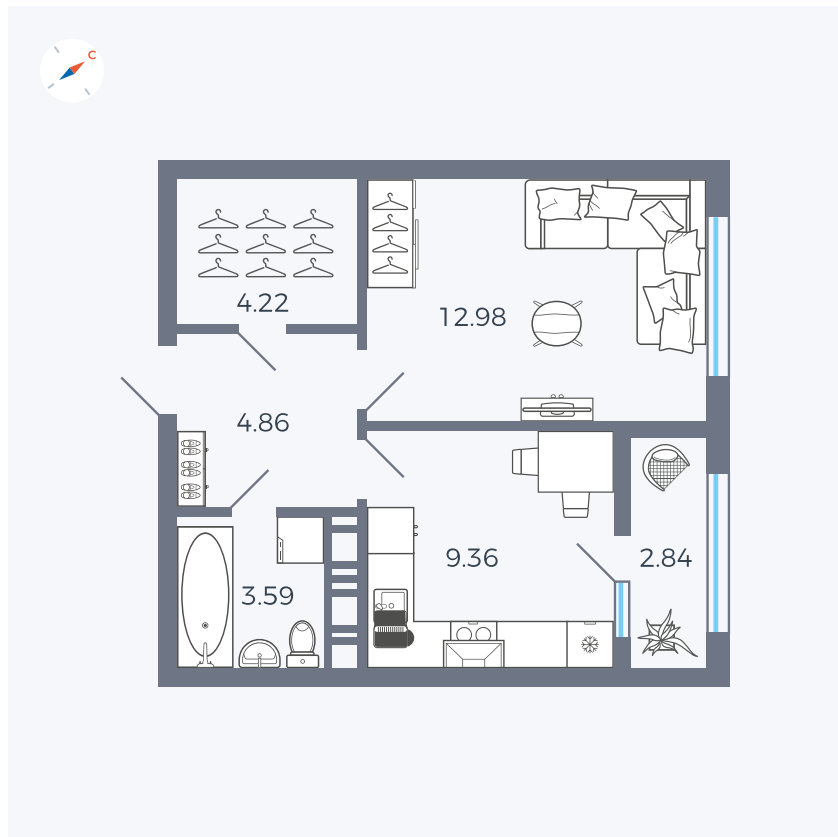

Планировка Тип 133

Квартира 334

Квартал 42 / Дом 3 / Секция 9 / Этаж 6

Комнат	1
Площадь	37.85 м ²
Срок сдачи	III кв. 2025
Вид из окна	Улица

Отделка

Цена:

0 Р

Вы можете забронировать эту квартиру, или получить консультацию позвонив по номеру