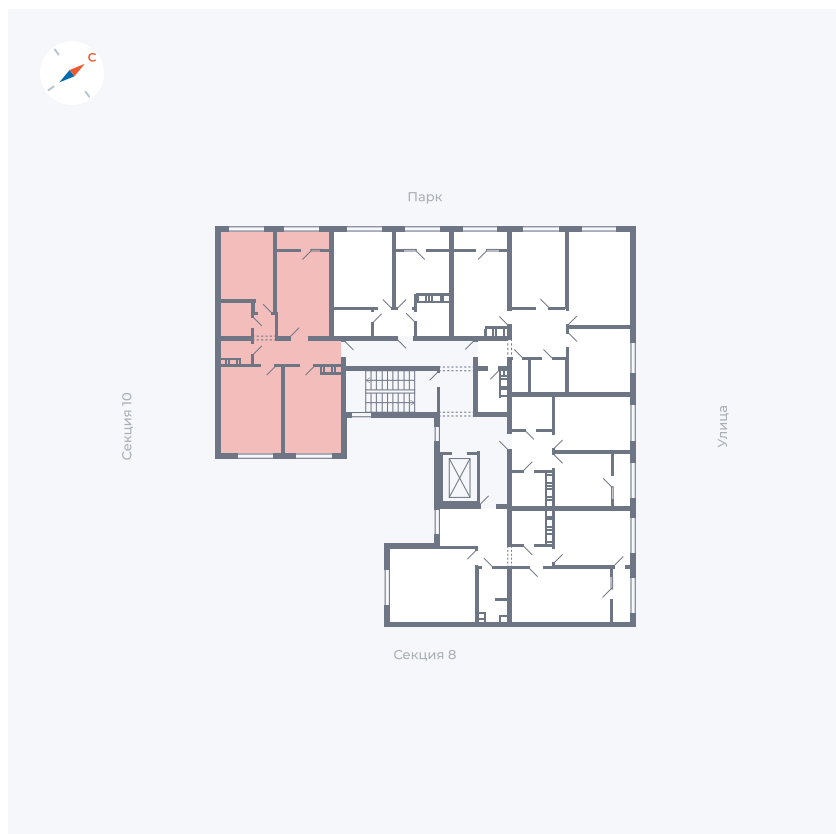

На этаже

Для заметок

Дата генерации: 05.04.2025