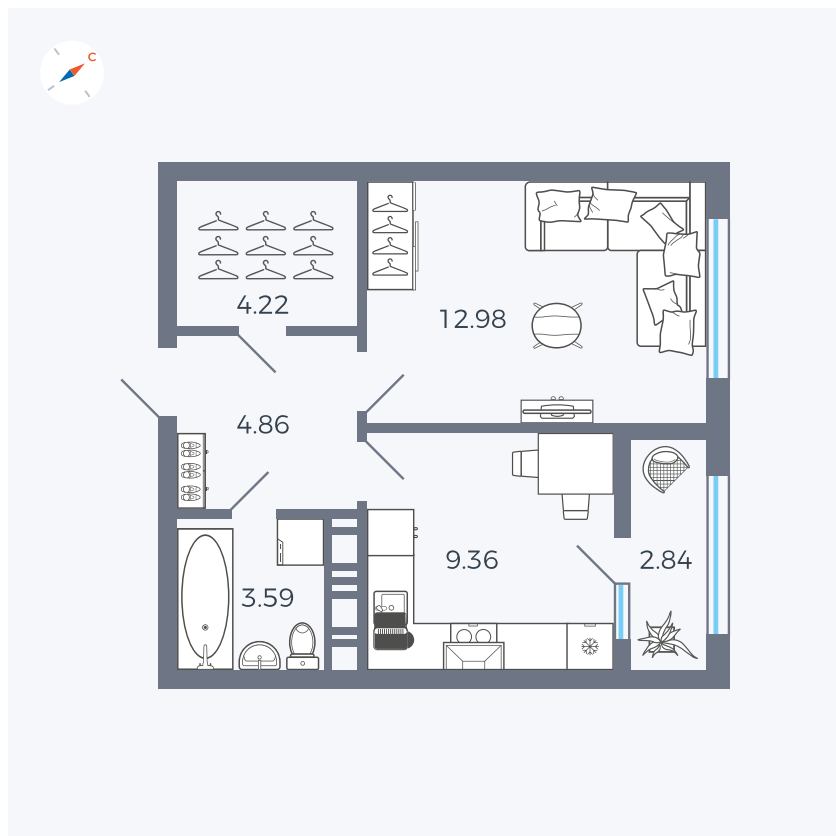

Планировка Тип 133

Квартира 334

Квартал 42 / Дом 3 / Секция 9 / Этаж 6

Комнат 1

Площадь 37.85 м²

Срок сдачи III кв. 2025

Вид из окна Улица

Отделка