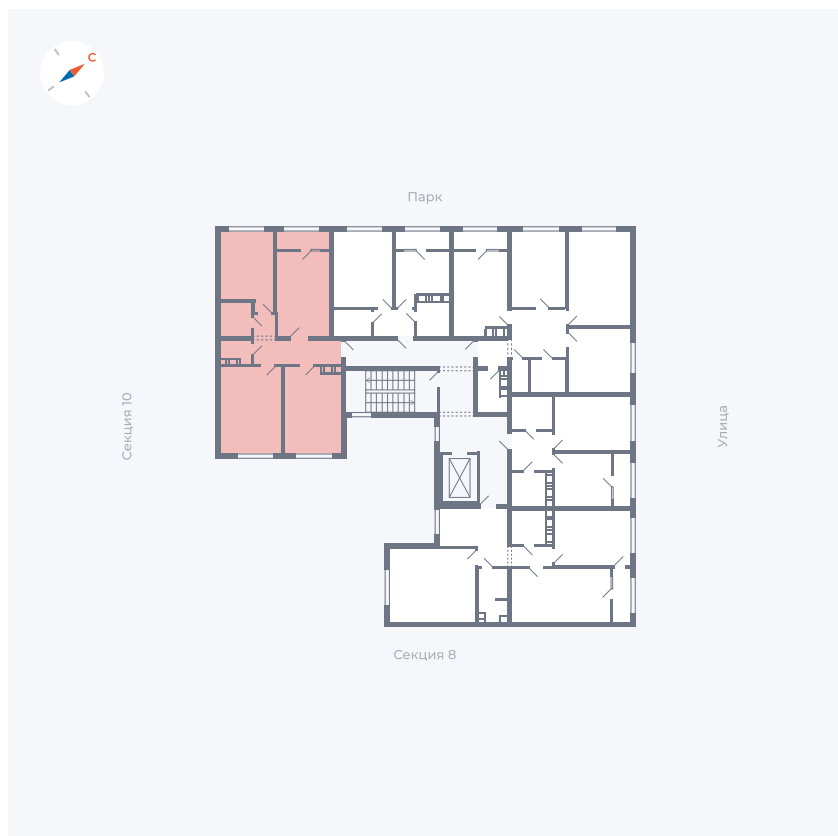

На этаже

Для заметок

Дата генерации: 06.04.2026