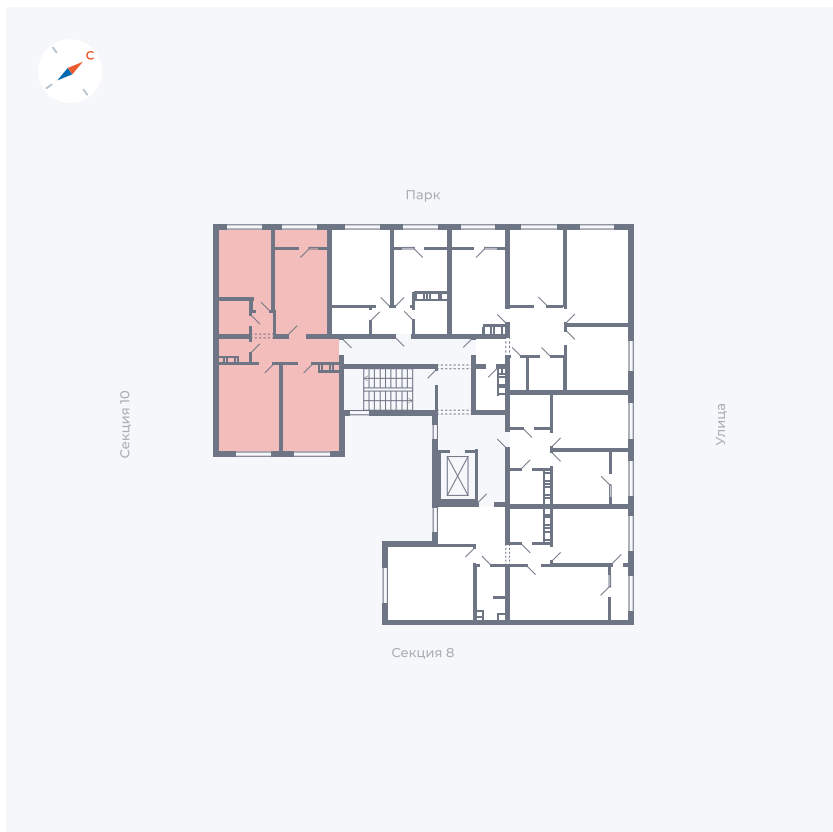

На этаже

Для заметок

Дата генерации: 25.11.2024