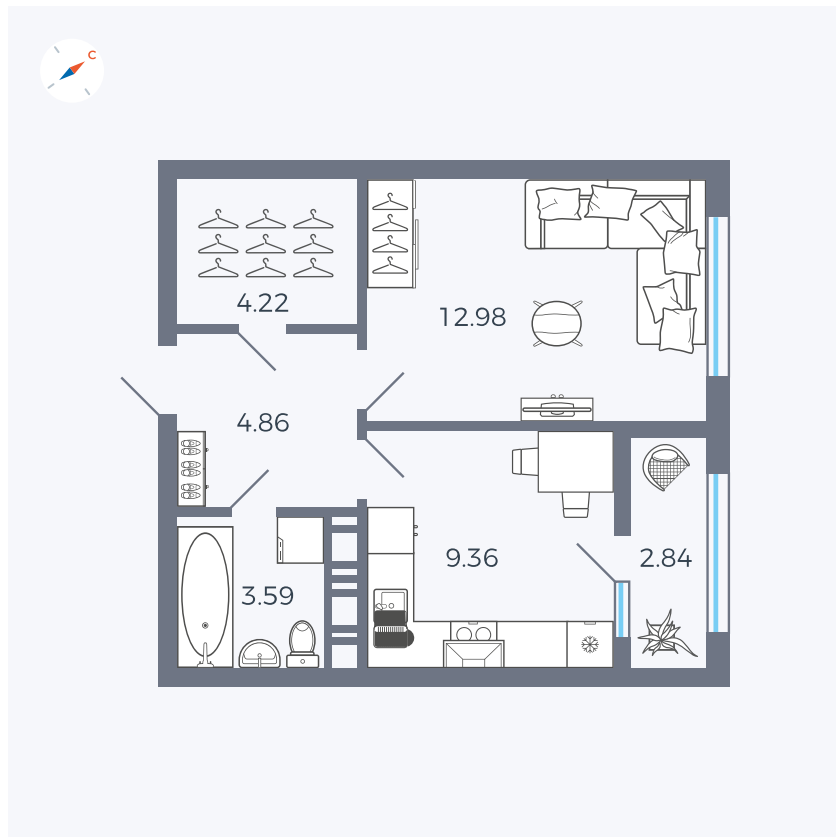

Планировка Тип 133

Квартира 334

Квартал 42 / Дом 3 / Секция 9 / Этаж 6

| | |
|-------------|----------------------|
| Комнат | 1 |
| Площадь | 37.85 м ² |
| Срок сдачи | III кв. 2025 |
| Вид из окна | Улица |