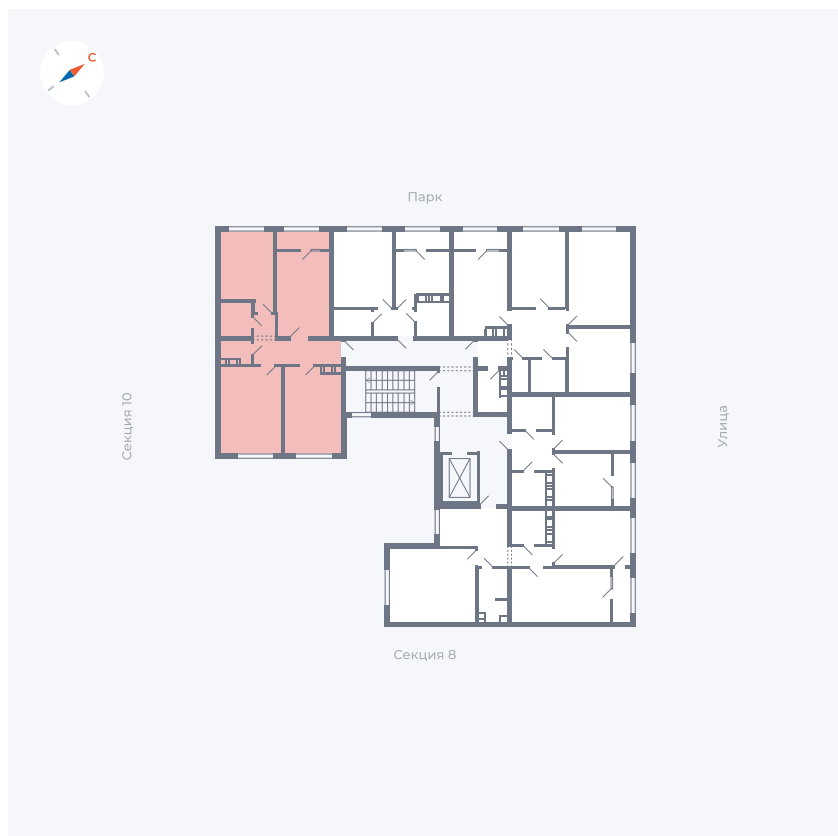

На этаже

Для заметок

Дата генерации: 08.01.2025