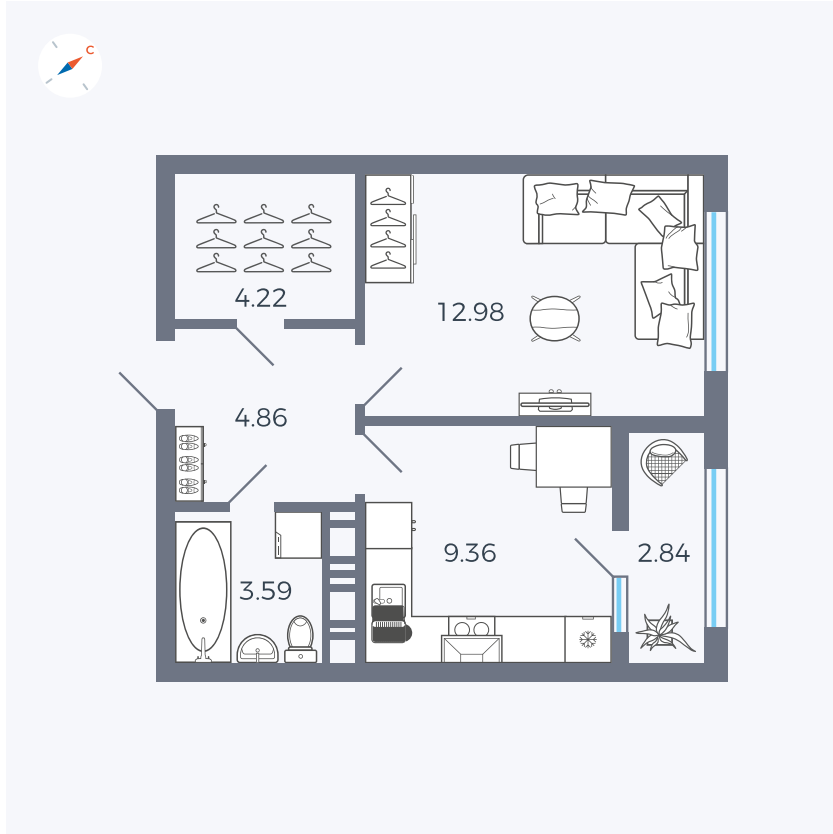

Планировка Тип 133

Квартира 334

Квартал 42 / Дом 3 / Секция 9 / Этаж 6

Комнат	1
Площадь	37.85 м ²
Срок сдачи	III кв. 2025
Вид из окна	Улица

Отделка

Цена:

0 ₽

Вы можете забронировать эту квартиру, или получить консультацию позвонив по номеру