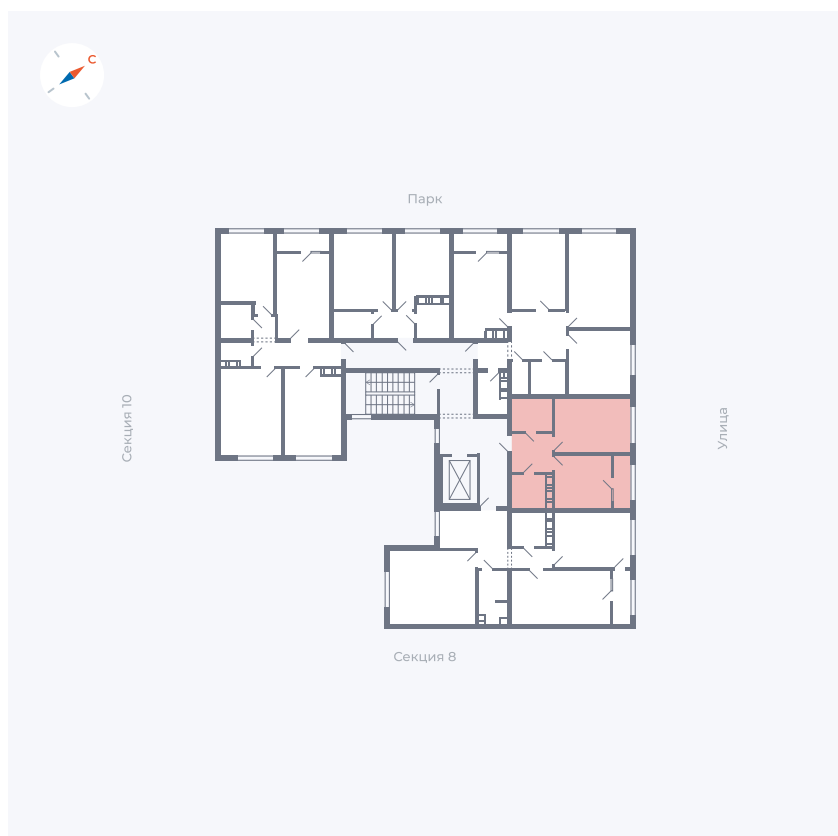

На этаже

Для заметок

Дата генерации: 26.04.2026