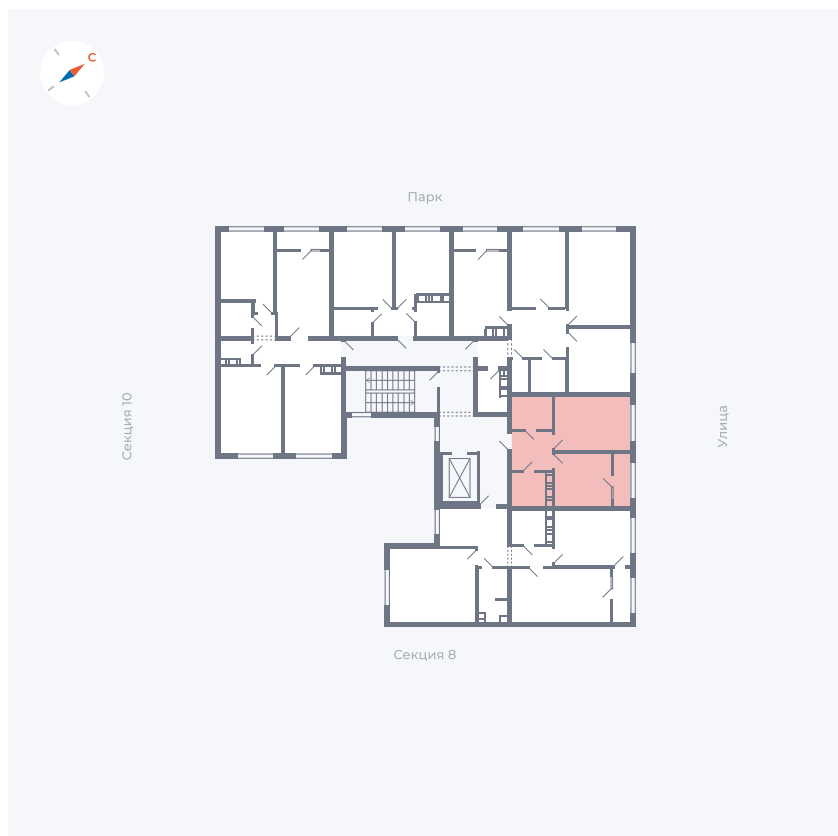

На этаже

Для заметок

Дата генерации: 30.06.2026