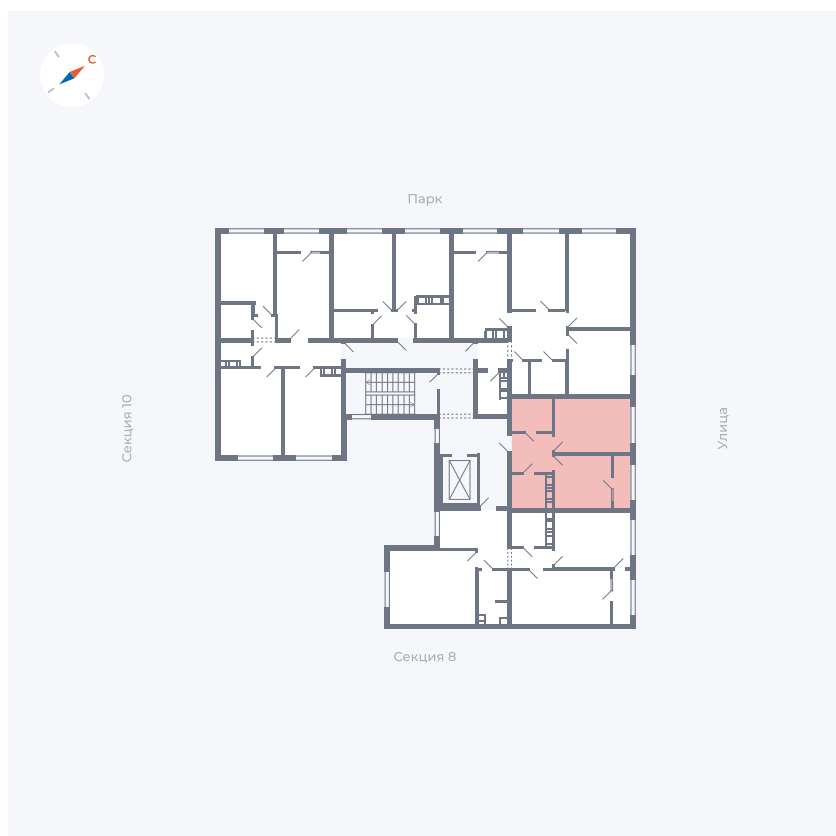

На этаже

Для заметок

Дата генерации: 23.12.2024