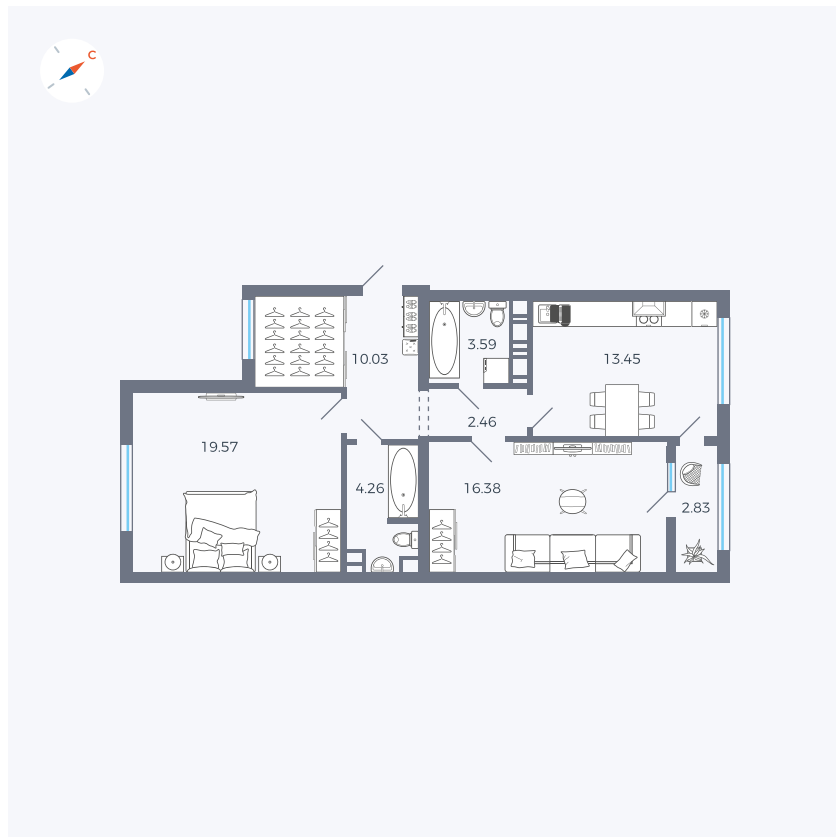

Планировка Тип 225

Квартира 330

Квартал 42 / Дом 3 / Секция 9 / Этаж 5

Комнат 2

Площадь 72.57 м²

Срок сдачи III кв. 2025

Вид из окна Двор, Улица

Отделка