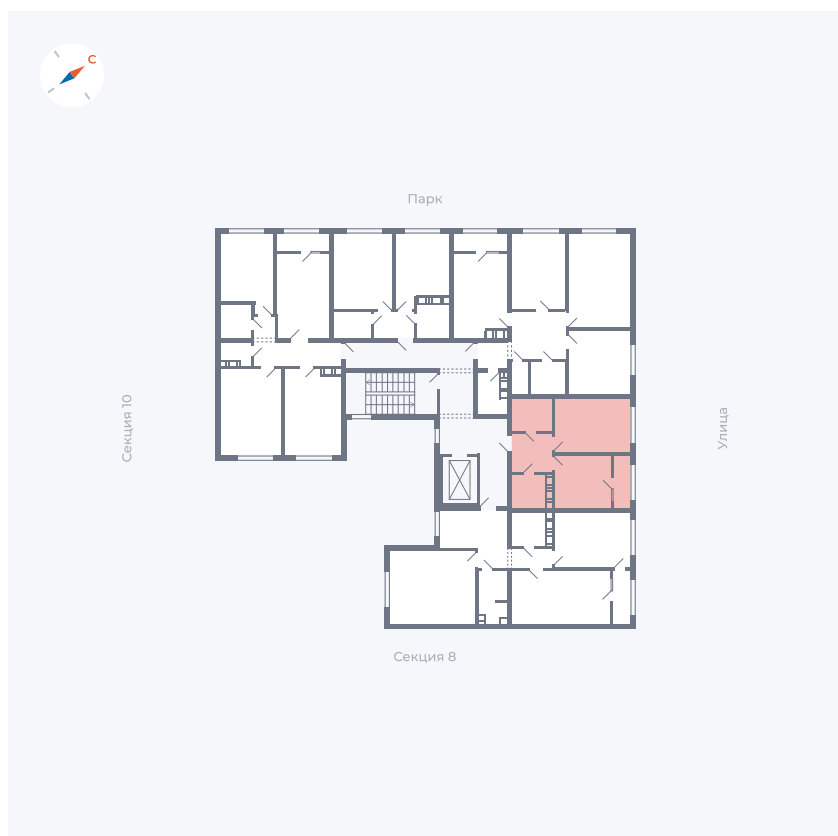

На этаже

Для заметок

Дата генерации: 23.02.2025