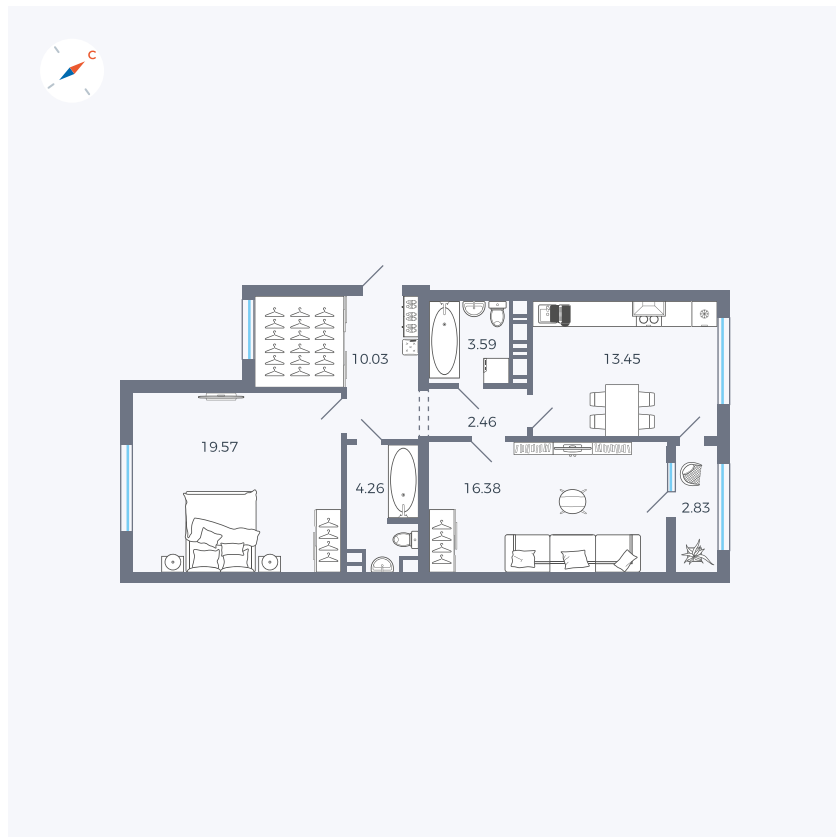

Планировка Тип 225

Квартира 330

Квартал 42 / Дом 3 / Секция 9 / Этаж 5

Комнат 2

Площадь ..... 72.57 м²

Срок сдачи ..... Дом сдан

Вид из окна ..... Двор, Улица

Отделка

Цена: **0 Р**

Вы можете забронировать эту квартиру, или получить консультацию позвонив по номеру

+7 (846) 264-00-64