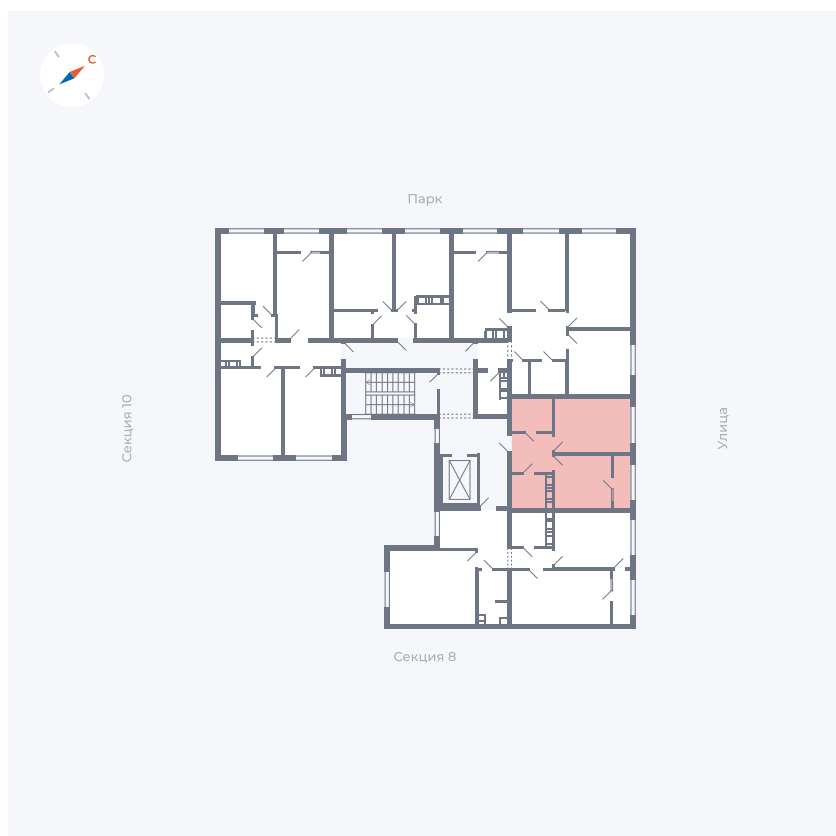

На этаже

Для заметок

Дата генерации: 04.12.2025