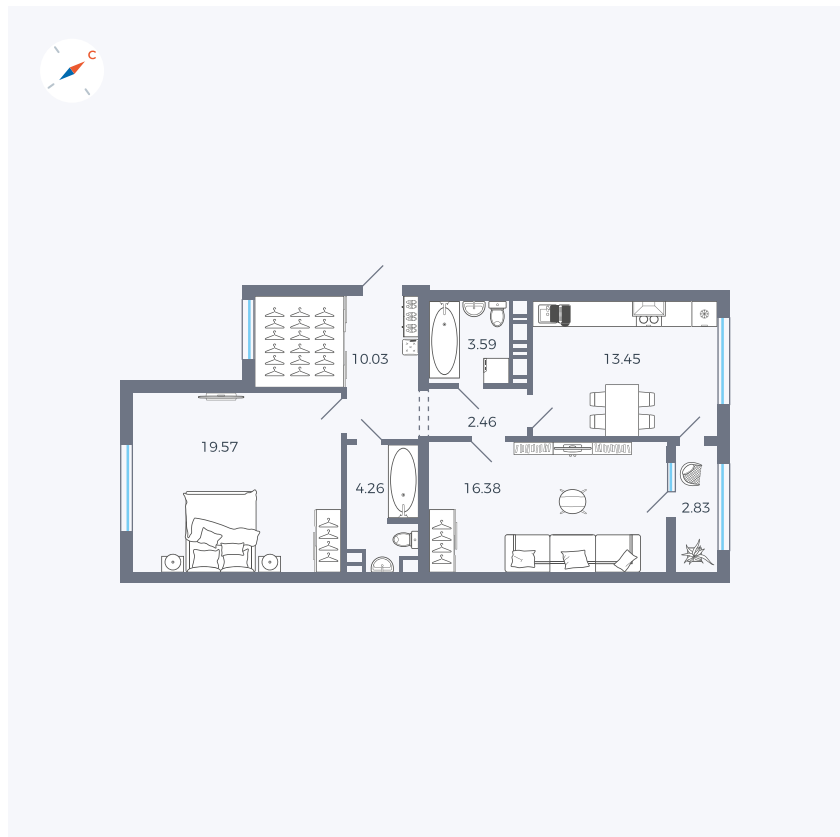

Планировка Тип 225

# Квартира 330

Квартал 42 / Дом 3 / Секция 9 / Этаж 5

Комнат	2
Площадь	72.57 м <sup>2</sup>
Срок сдачи	III кв. 2025
Вид из окна	Двор, Улица