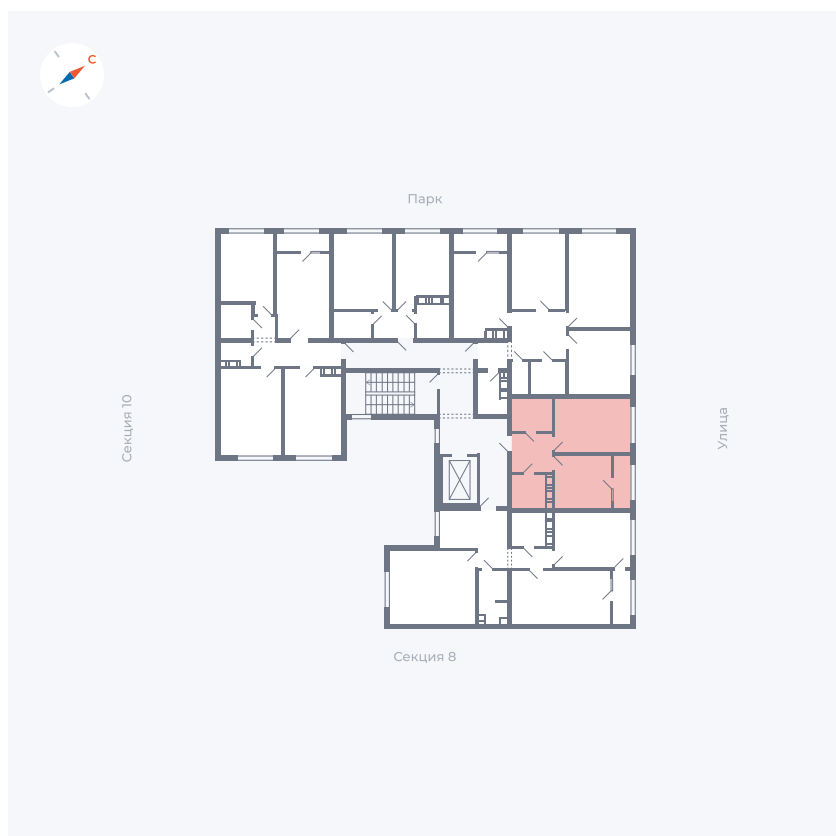

На этаже

Для заметок

Дата генерации: 06.04.2026