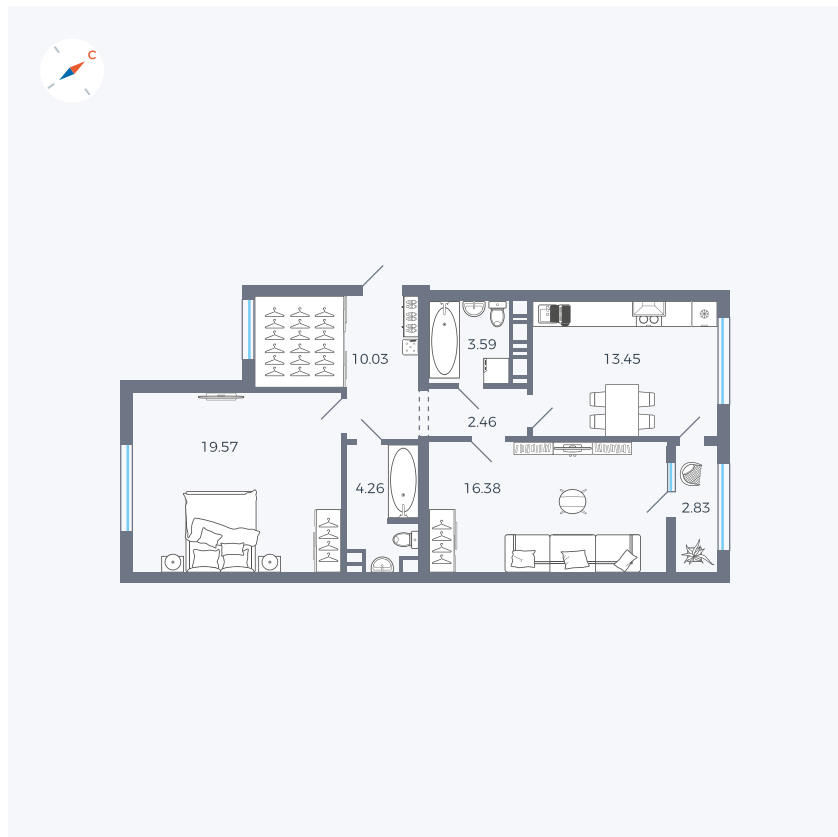

Планировка Тип 225

Квартира 330

Квартал 42 / Дом 3 / Секция 9 / Этаж 5

Комнат 2

Площадь 72.57 м²

Срок сдачи III кв. 2025

Вид из окна Двор, Улица

Отделка