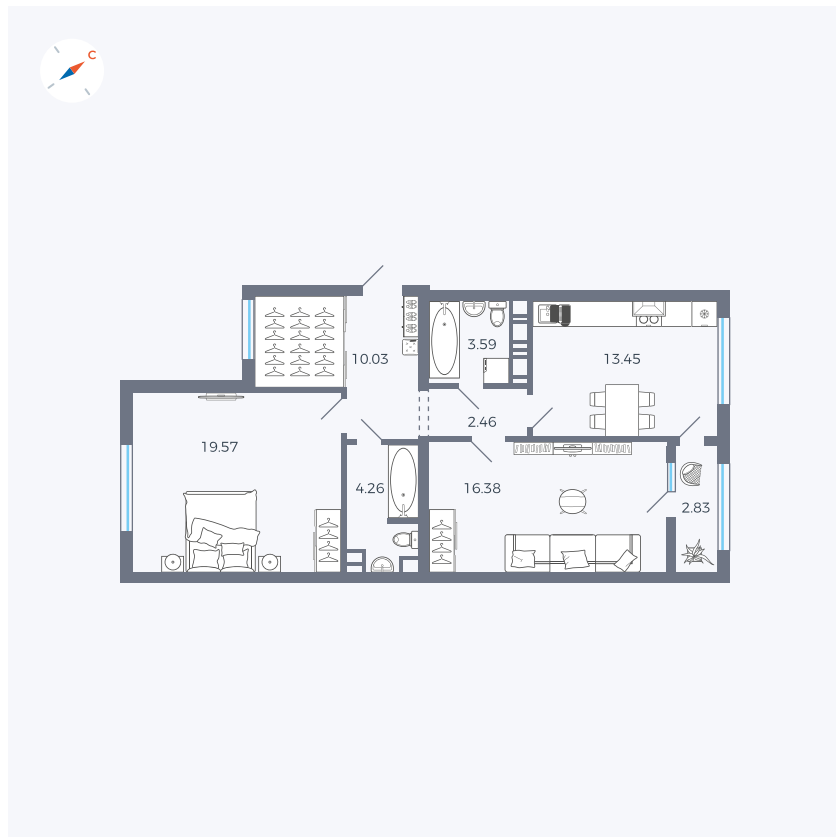

Планировка Тип 225

# Квартира 330

Квартал 42 / Дом 3 / Секция 9 / Этаж 5

Комнат ..... 2

Площадь ..... 72.57 м<sup>2</sup>

Срок сдачи ..... Дом сдан

Вид из окна ..... Двор, Улица