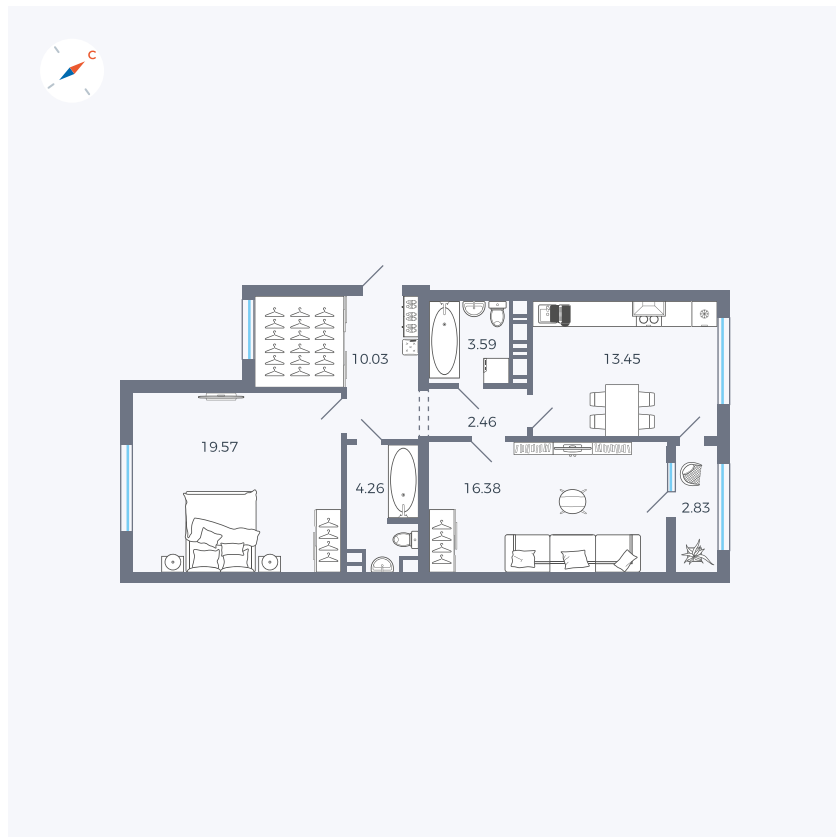

Планировка Тип 225

Квартира 330

Квартал 42 / Дом 3 / Секция 9 / Этаж 5

Комнат 2

Площадь 72.57 м²

Срок сдачи Дом сдан

Вид из окна Двор, Улица

Отделка