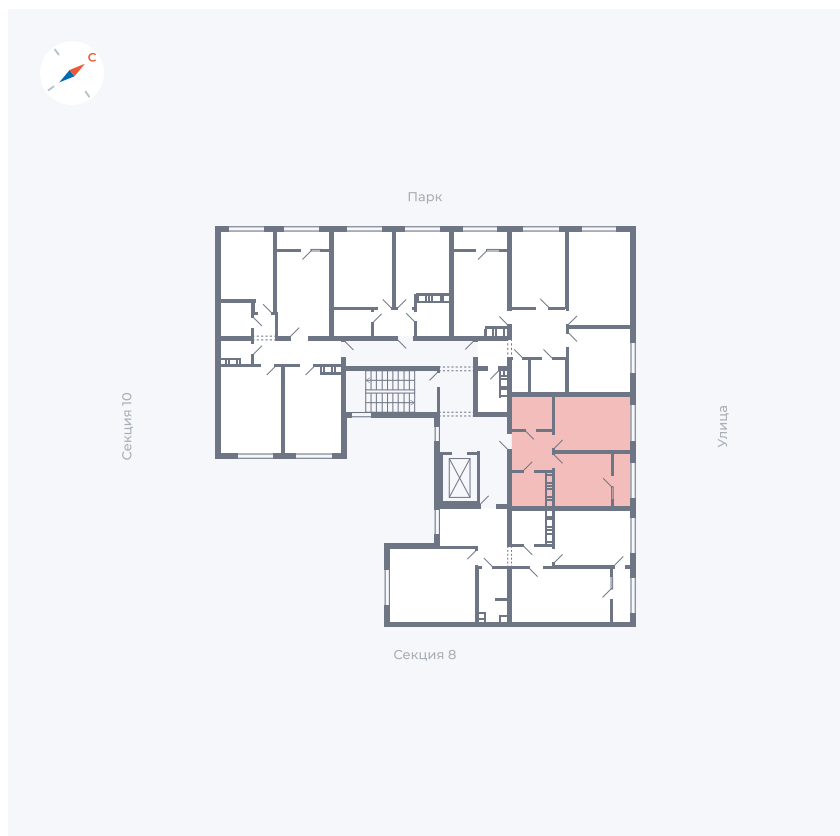

На этаже

Для заметок

Дата генерации: 04.04.2025