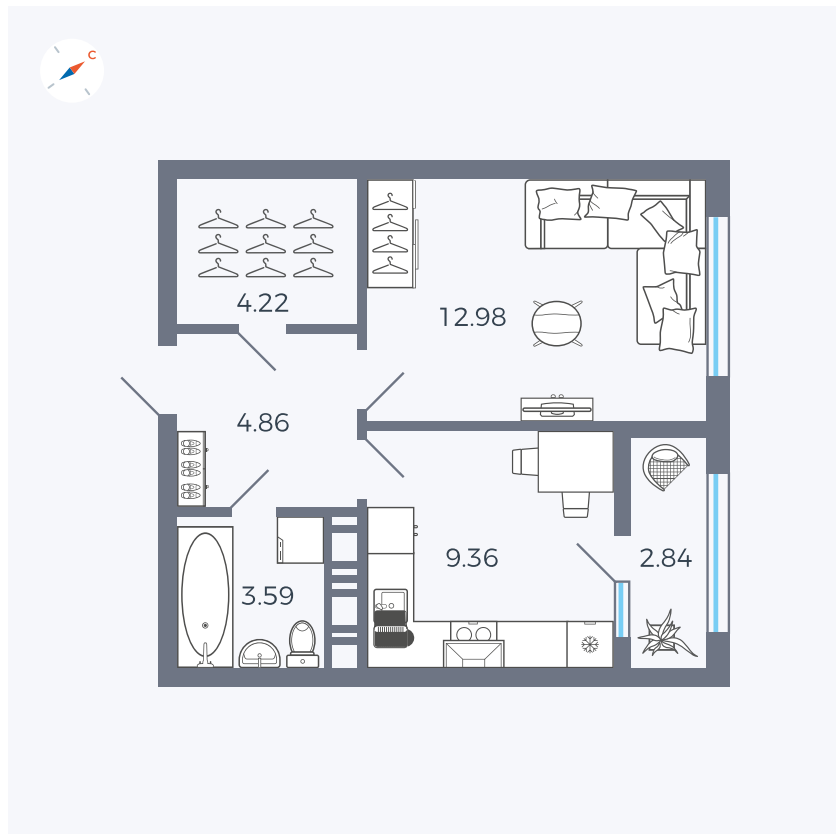

Планировка Тип 133

Квартира 329

Квартал 42 / Дом 3 / Секция 9 / Этаж 5

Комнат 1

Площадь 37.85 м²

Срок сдачи III кв. 2025

Вид из окна Улица

Отделка