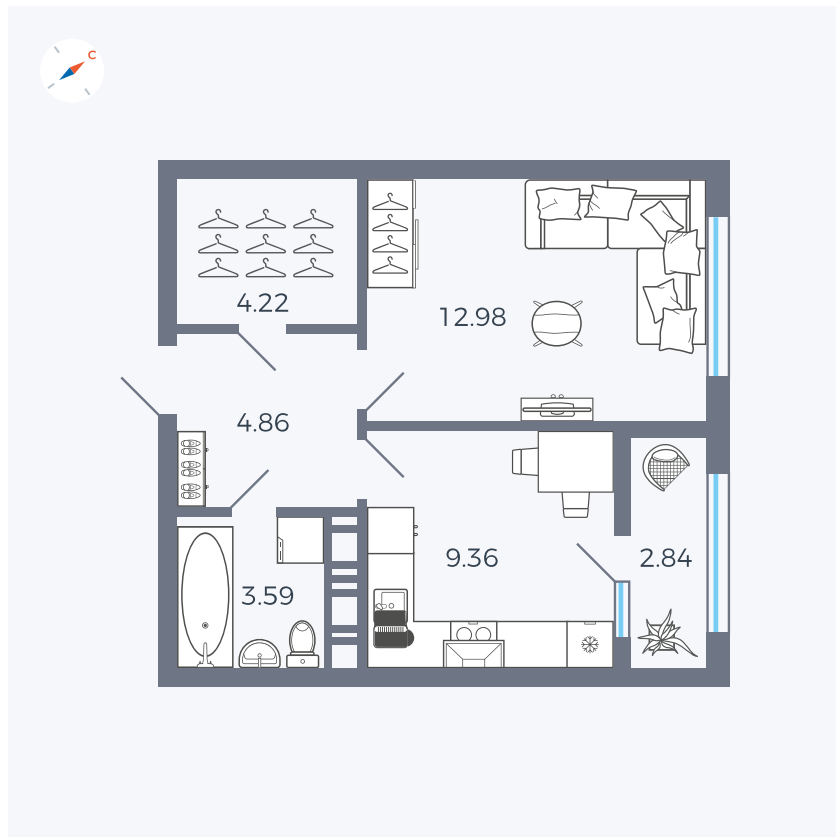

Планировка Тип 133

Квартира 329

Квартал 42 / Дом 3 / Секция 9 / Этаж 5

Комнат 1

Площадь 37.85 м²

Срок сдачи III кв. 2025

Вид из окна Улица

Отделка