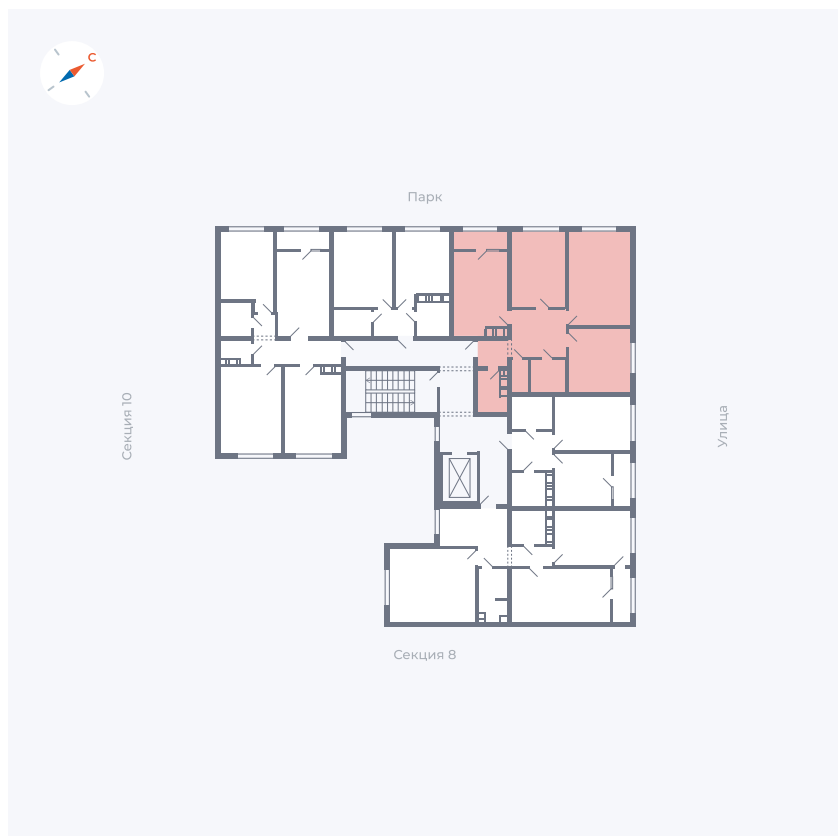

На этаже

Для заметок

Дата генерации: 23.01.2025