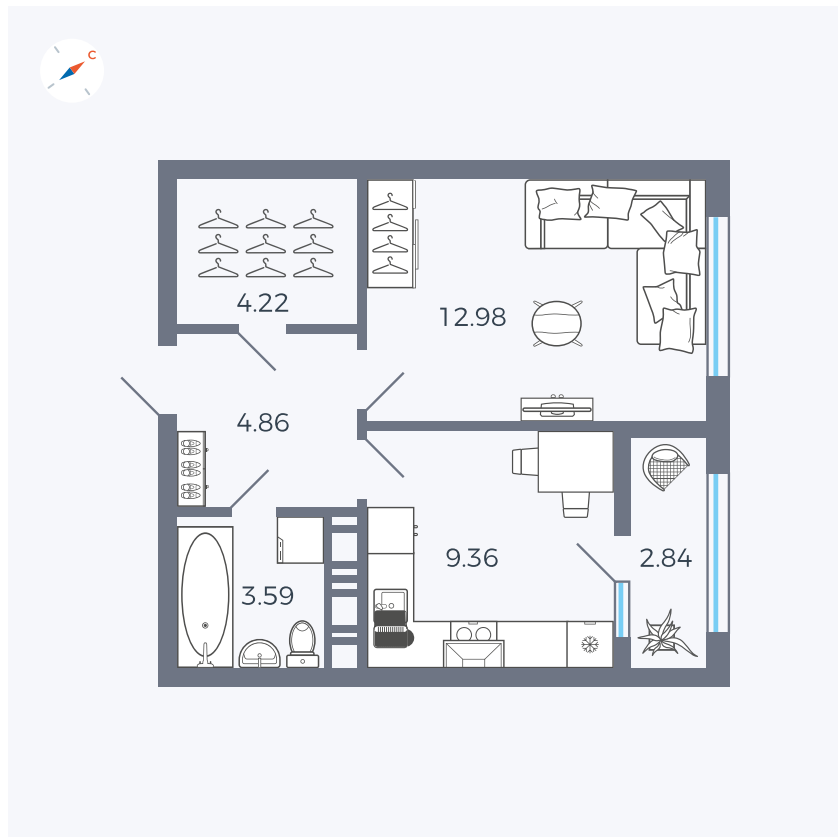

Планировка Тип 133

Квартира 329

Квартал 42 / Дом 3 / Секция 9 / Этаж 5

Комнат	1
Площадь	37.85 м ²
Срок сдачи	III кв. 2025
Вид из окна	Улица

Отделка

Цена:

0 **₽**

Вы можете забронировать эту квартиру, или получить консультацию позвонив по номеру