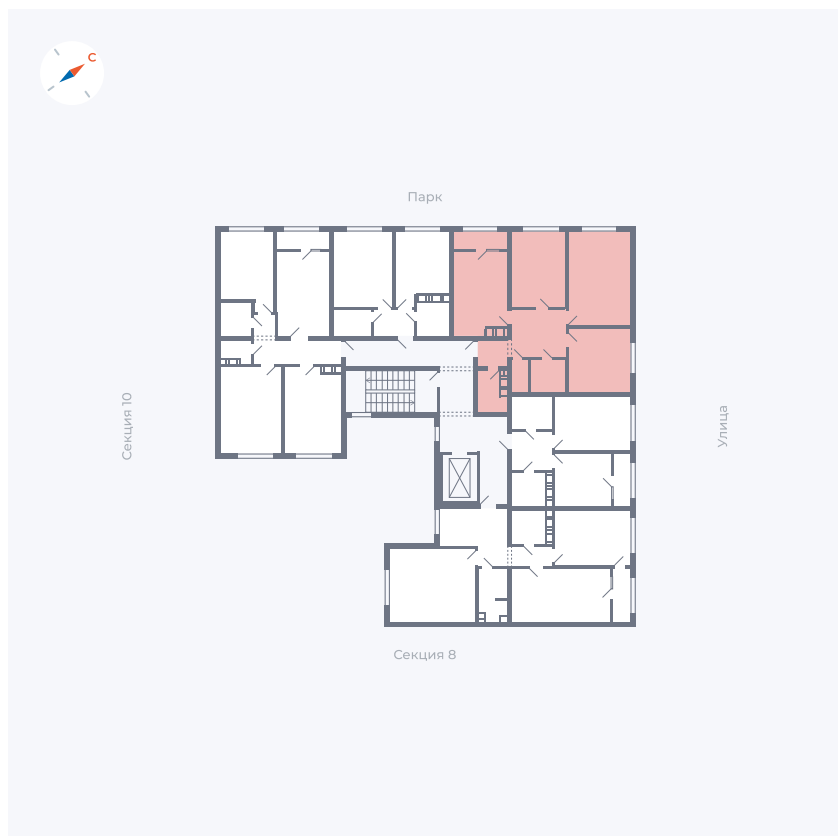

На этаже

Для заметок

Дата генерации: 16.10.2024