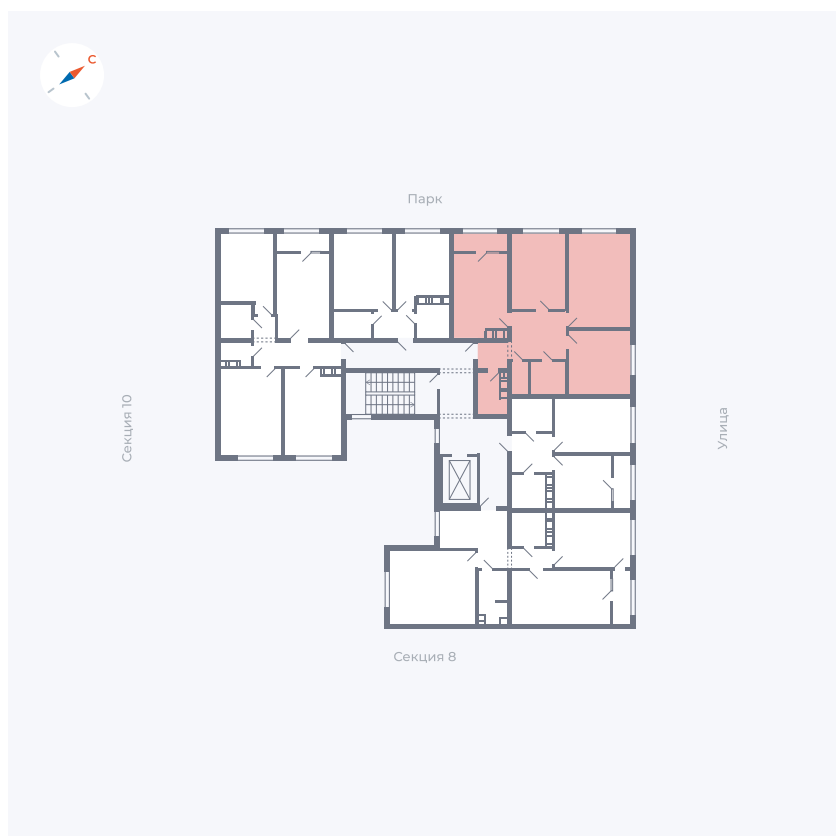

На этаже

Для заметок

Дата генерации: 25.11.2024