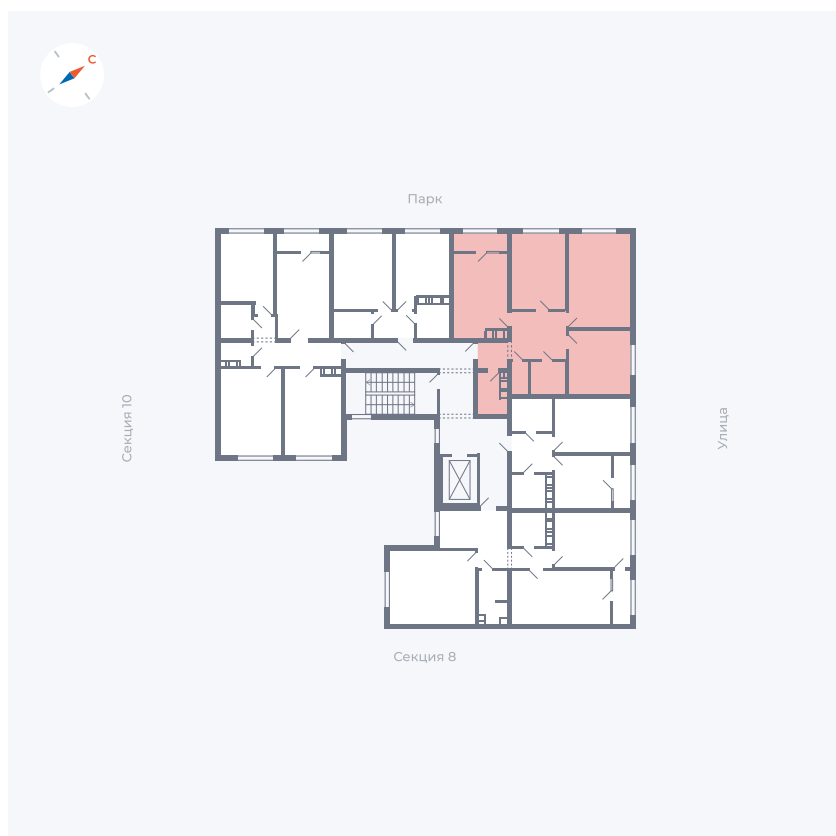

На этаже

Для заметок

Дата генерации: 23.12.2024