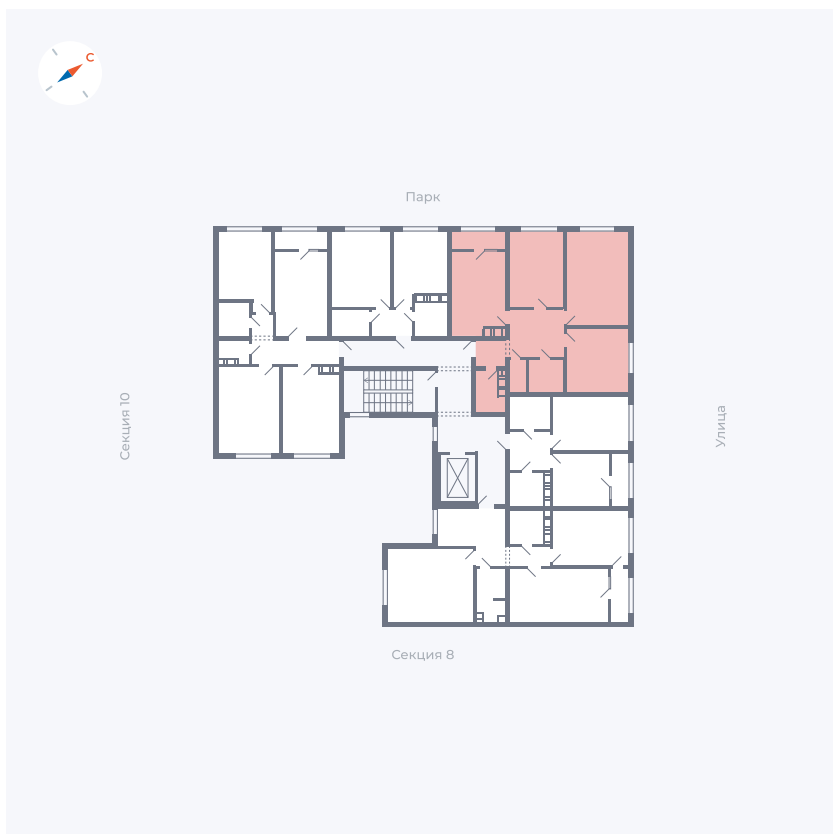

На этаже

Для заметок

Дата генерации: 22.11.2024