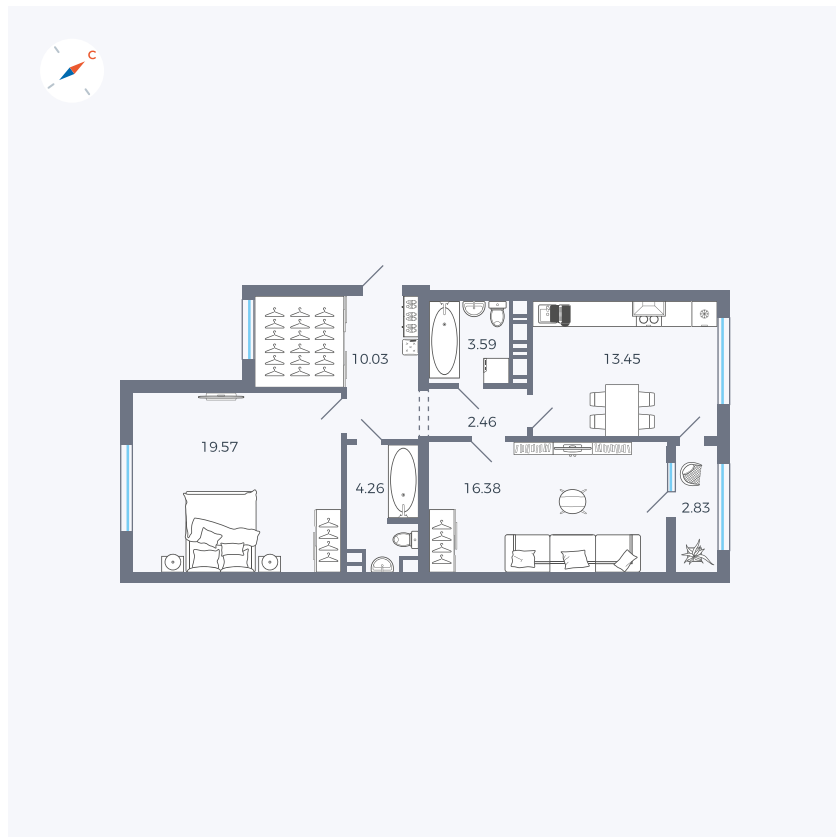

Планировка Тип 225

Квартира 325

Квартал 42 / Дом 3 / Секция 9 / Этаж 4

Комнат 2

Площадь 72.57 м²

Срок сдачи Дом сдан

Вид из окна Двор, Улица

Отделка