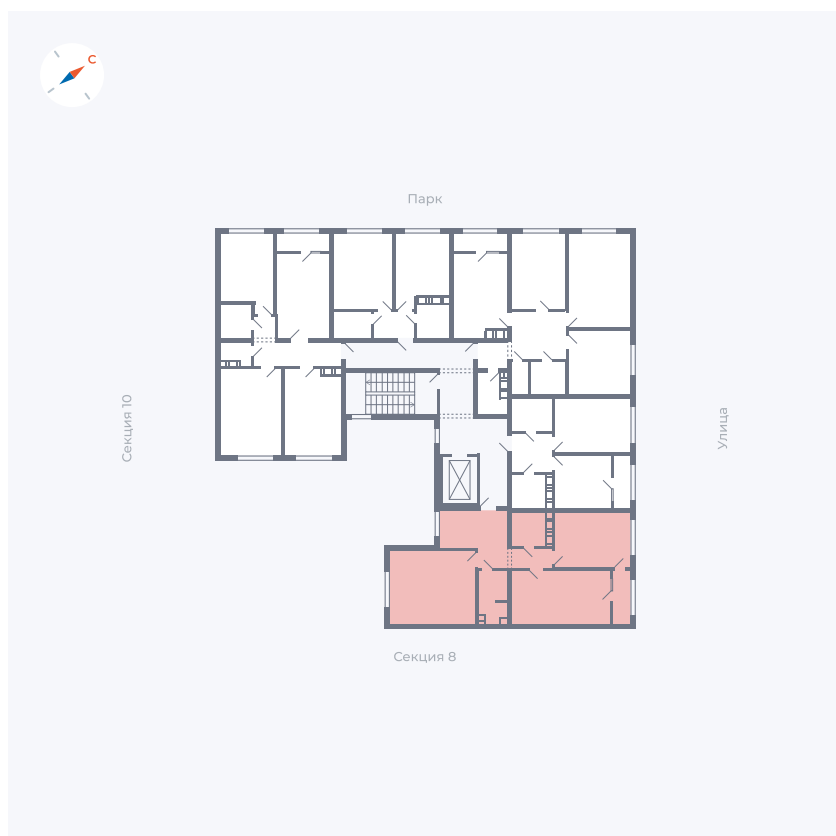

На этаже

Для заметок

Дата генерации: 26.04.2026