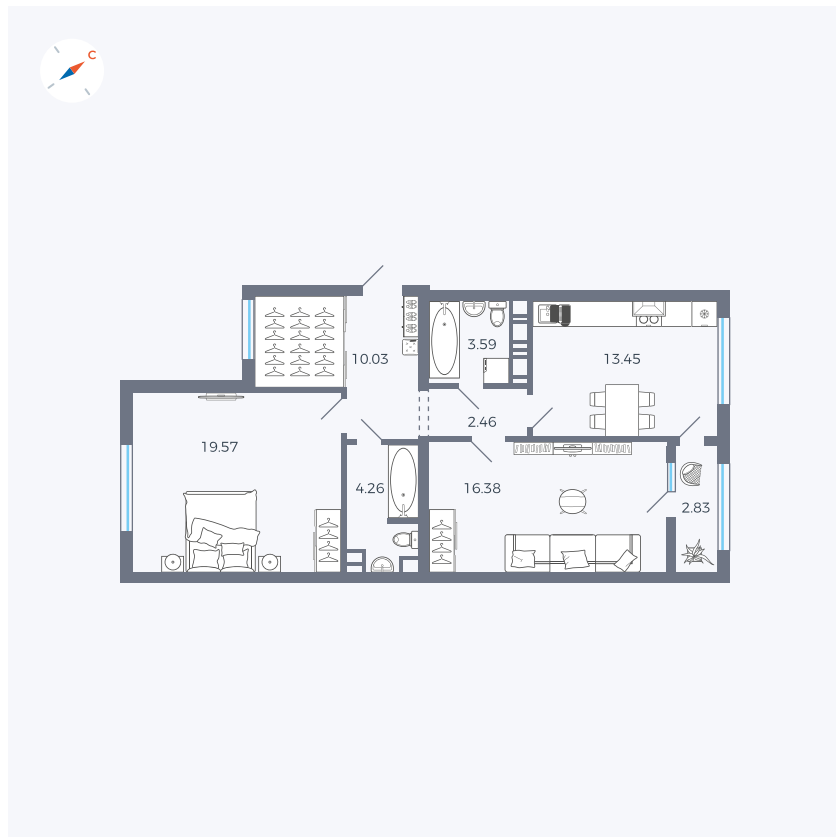

Планировка Тип 225

Квартира 325

Квартал 42 / Дом 3 / Секция 9 / Этаж 4

Комнат 2

Площадь ..... 72.57 м²

Срок сдачи ..... III кв. 2025

Вид из окна ..... Двор, Улица

Отделка

Цена: **0 Р**

Вы можете забронировать эту квартиру, или получить консультацию позвонив по номеру

+7 (846) 264-00-64