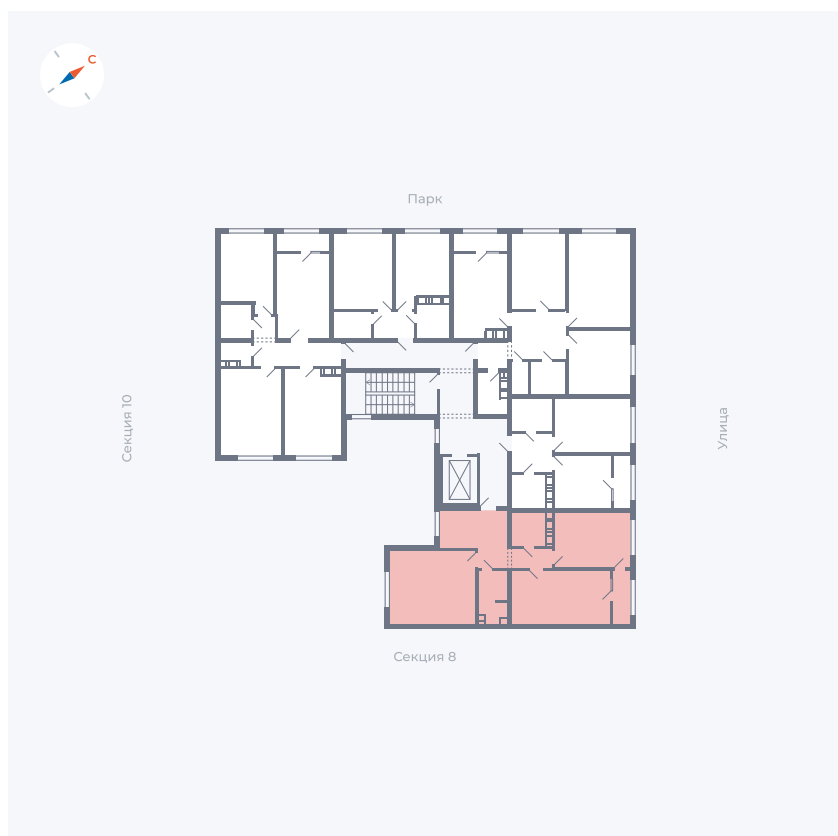

На этаже

Для заметок

Дата генерации: 23.02.2025