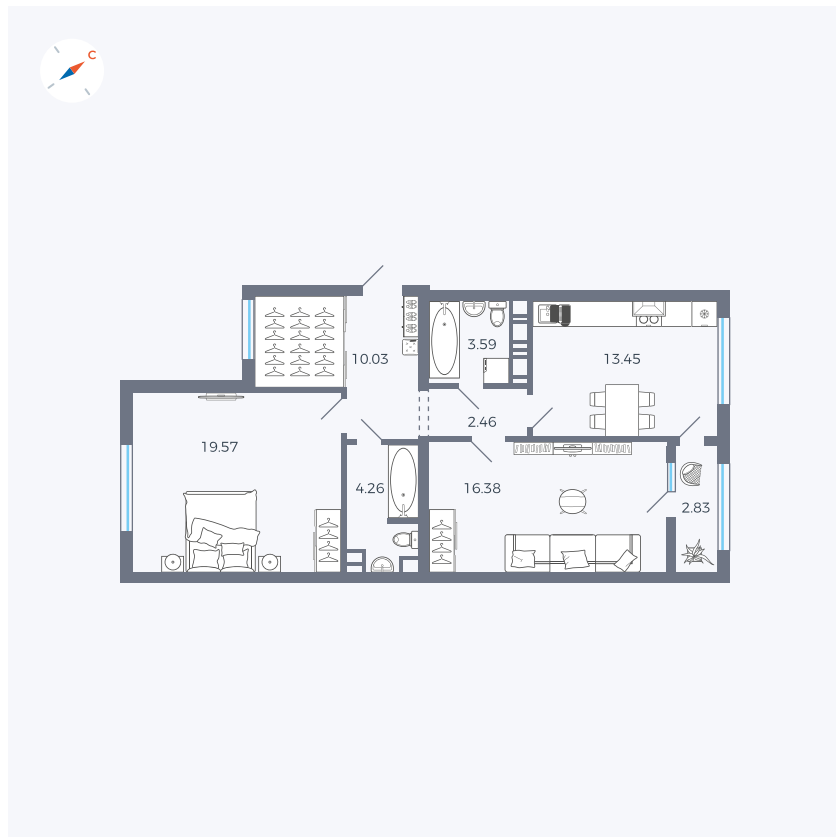

Планировка Тип 225

Квартира 325

Квартал 42 / Дом 3 / Секция 9 / Этаж 4

Комнат 2

Площадь 72.57 м²

Срок сдачи III кв. 2025

Вид из окна Двор, Улица

Отделка

На этаже

Для заметок
