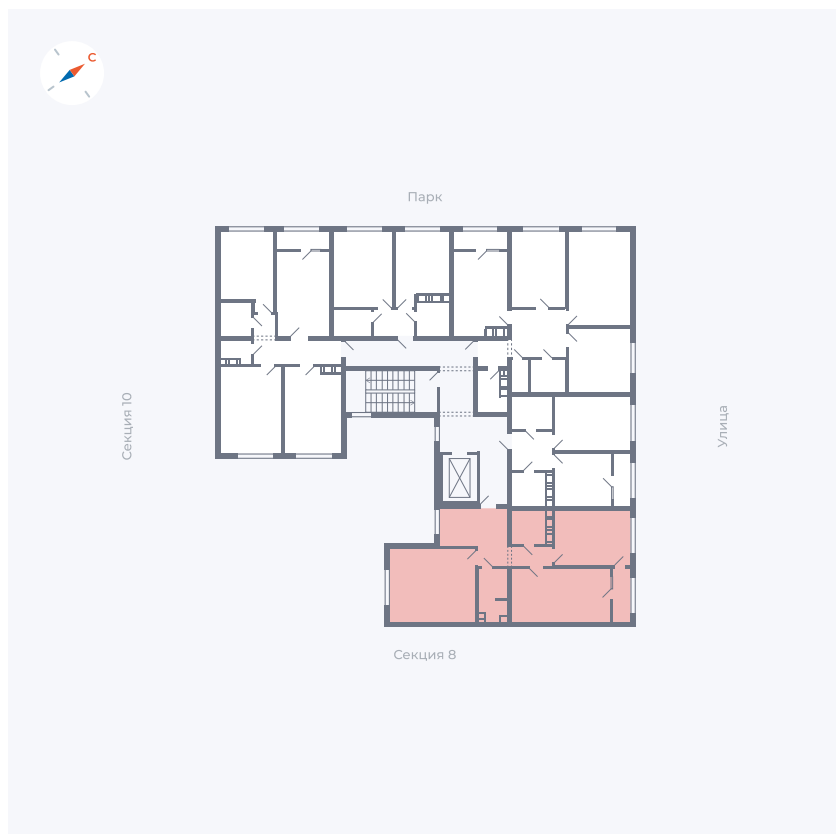

Планировка Тип 225

Квартира 325

Квартал 42 / Дом 3 / Секция 9 / Этаж 4

Комнат 2

Площадь 72.57 м²

Срок сдачи III кв. 2025

Вид из окна Двор, Улица

Отделка

На этаже

Для заметок
