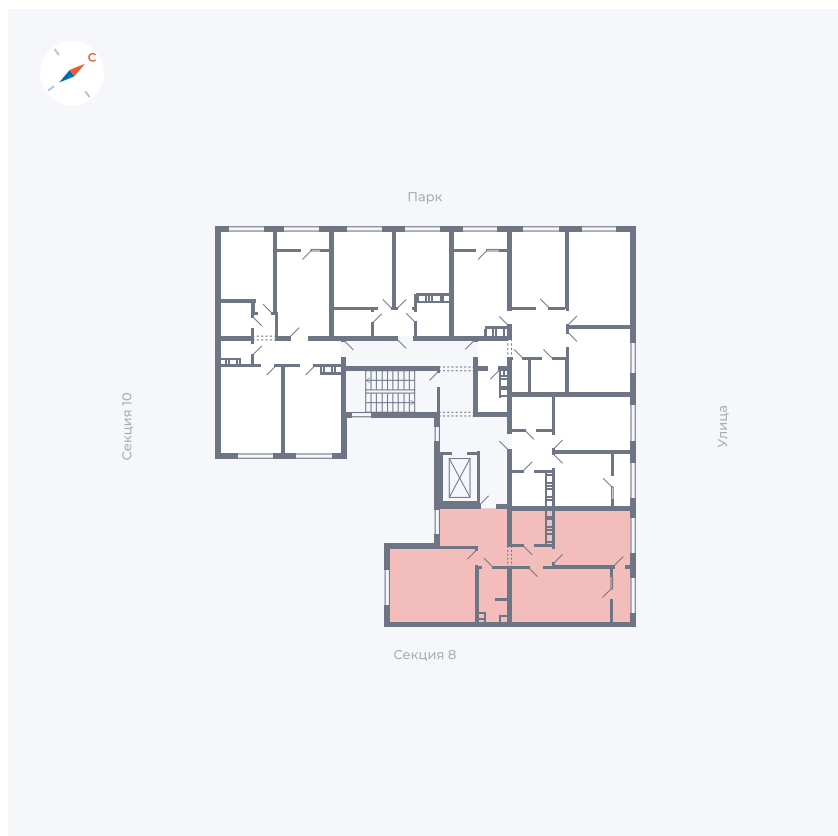

На этаже

Для заметок

Дата генерации: 15.06.2026