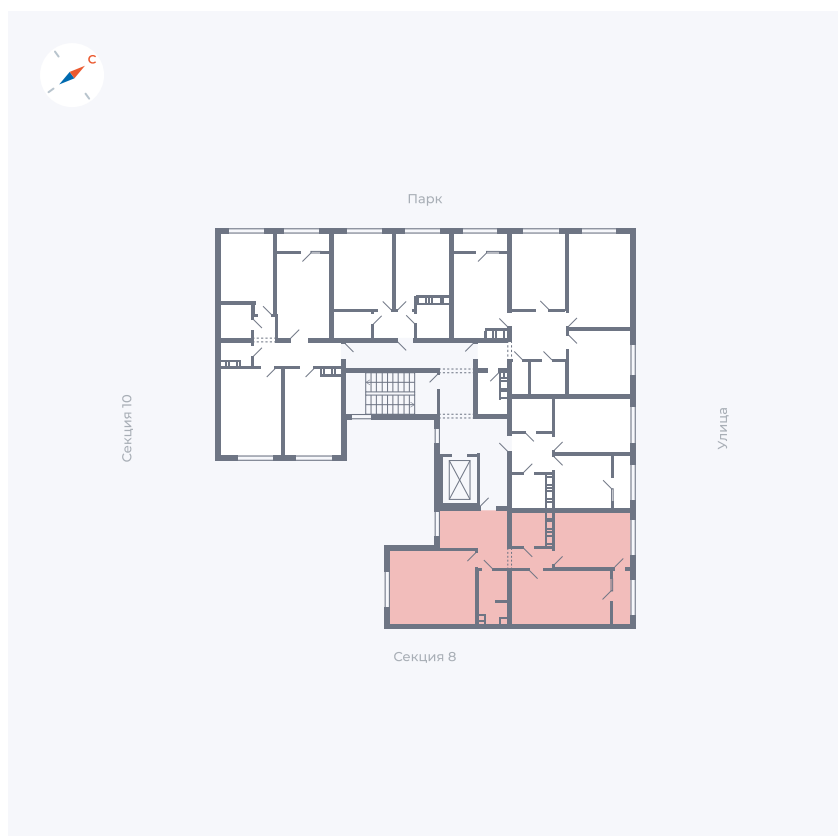

На этаже

Для заметок

Дата генерации: 21.05.2026