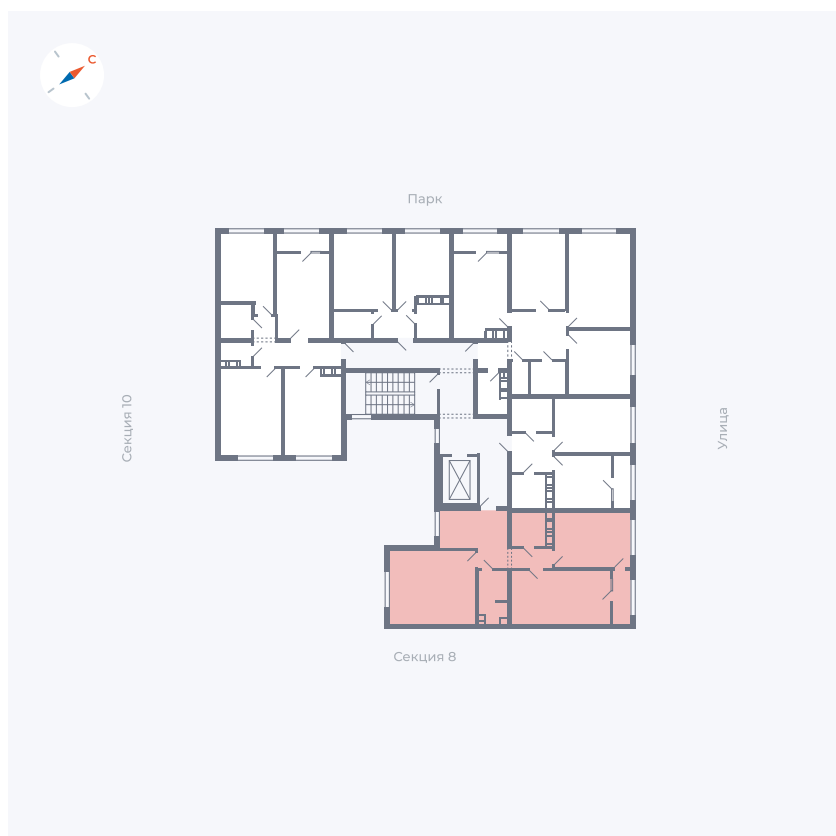

На этаже

Для заметок

Дата генерации: 23.01.2025