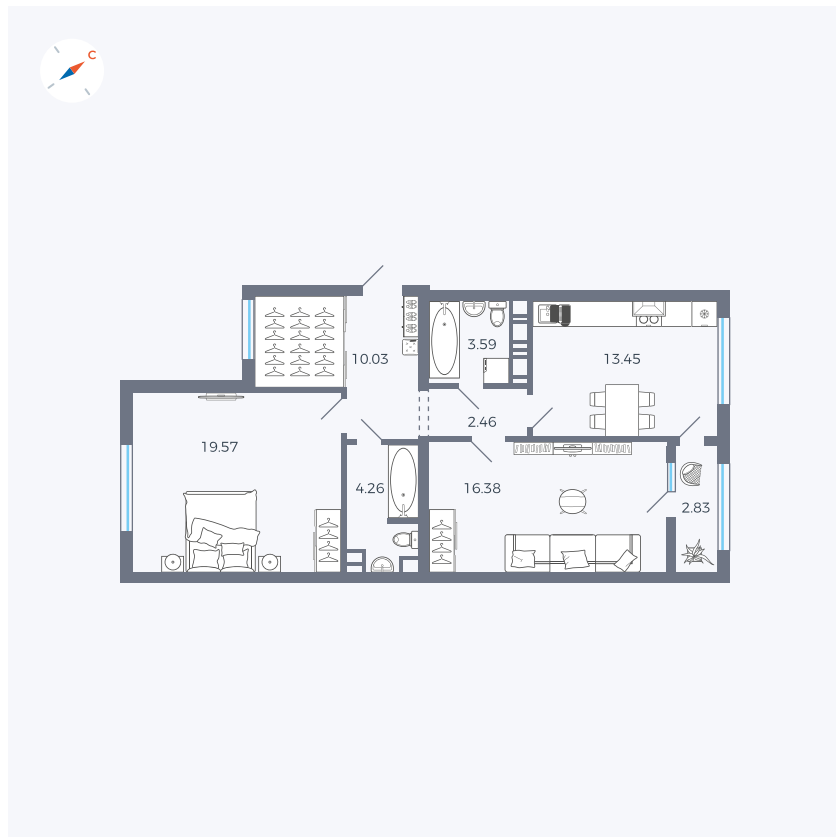

Планировка Тип 225

# Квартира 325

Квартал 42 / Дом 3 / Секция 9 / Этаж 4

Комнат ..... 2

Площадь ..... 72.57 м<sup>2</sup>

Срок сдачи ..... III кв. 2025

Вид из окна ..... Двор, Улица