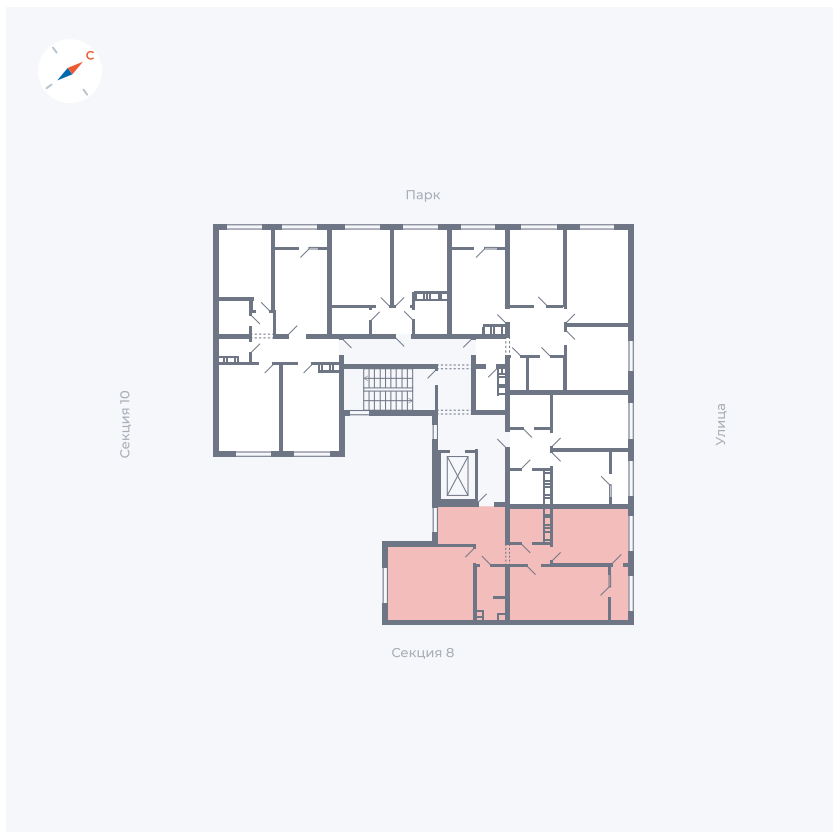

На этаже

Для заметок

Дата генерации: 24.11.2024