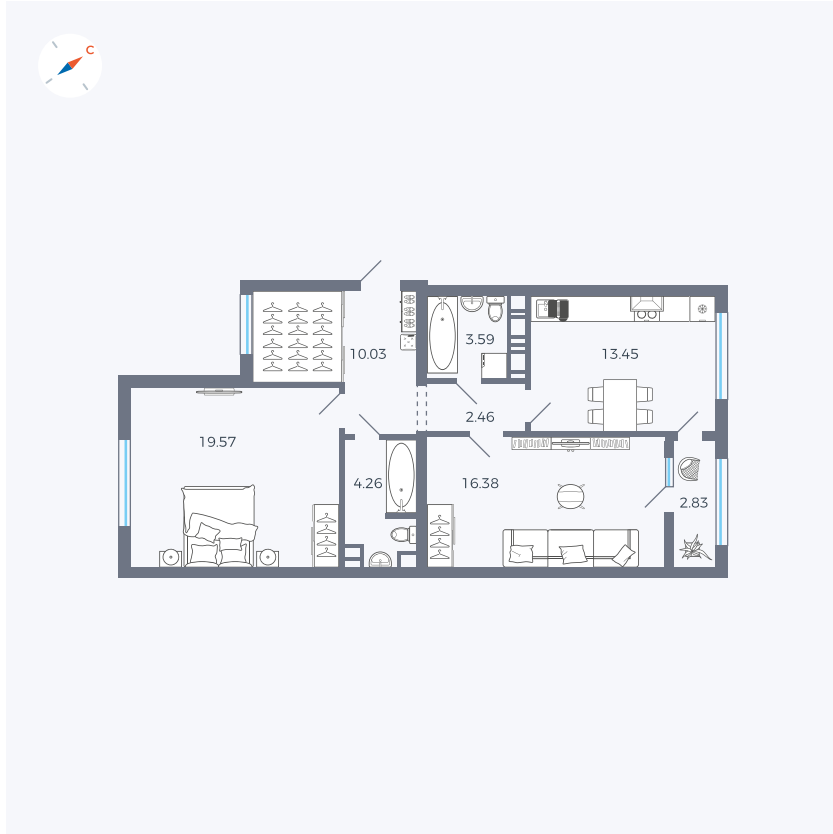

Планировка Тип 225

# Квартира 325

Квартал 42 / Дом 3 / Секция 9 / Этаж 4

Комнат ..... 2

Площадь ..... 72.57 м<sup>2</sup>

Срок сдачи ..... III кв. 2025

Вид из окна ..... Двор, Улица