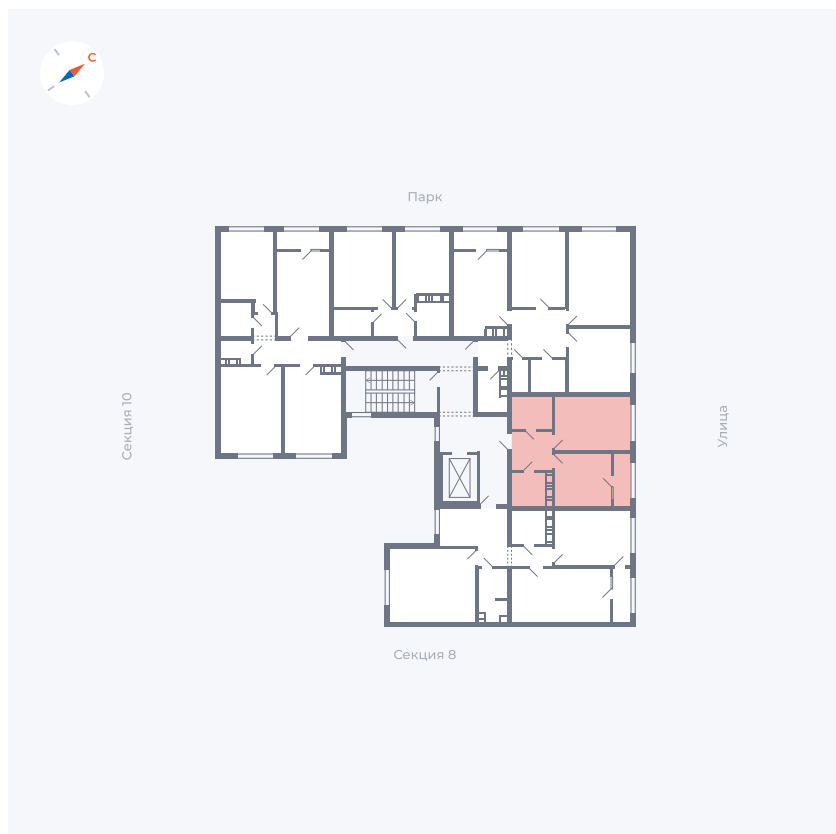

На этаже

Для заметок

Дата генерации: 30.06.2026