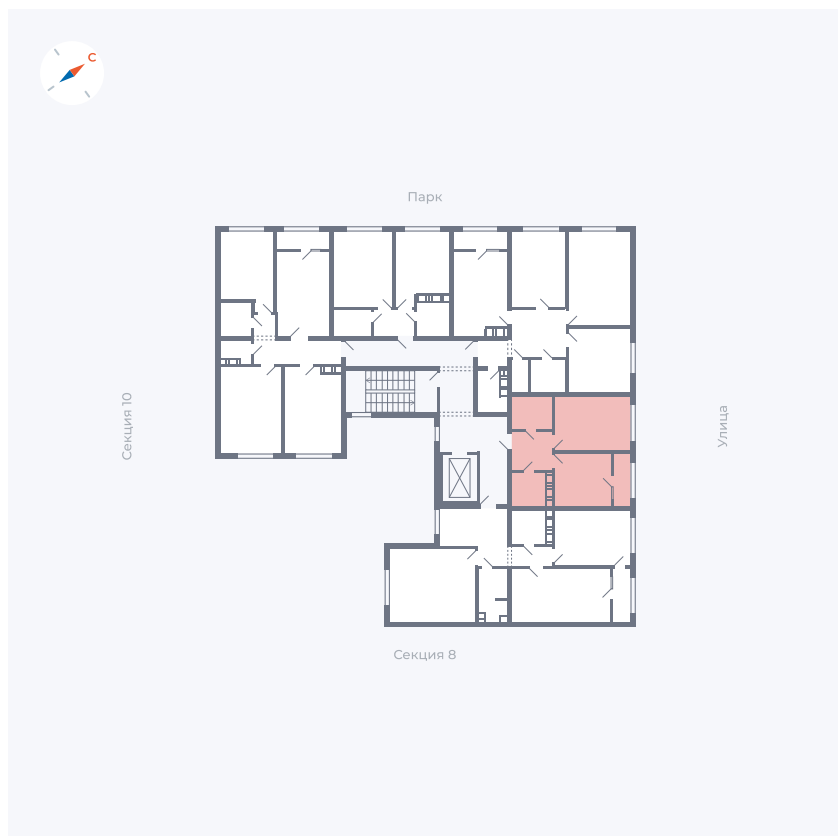

# Квартира 324

Квартал 42 / Дом 3 / Секция 9 / Этаж 4

Комнат	1
Площадь	37.85 м <sup>2</sup>
Срок сдачи	Дом сдан
Вид из окна	Улица

## На этаже