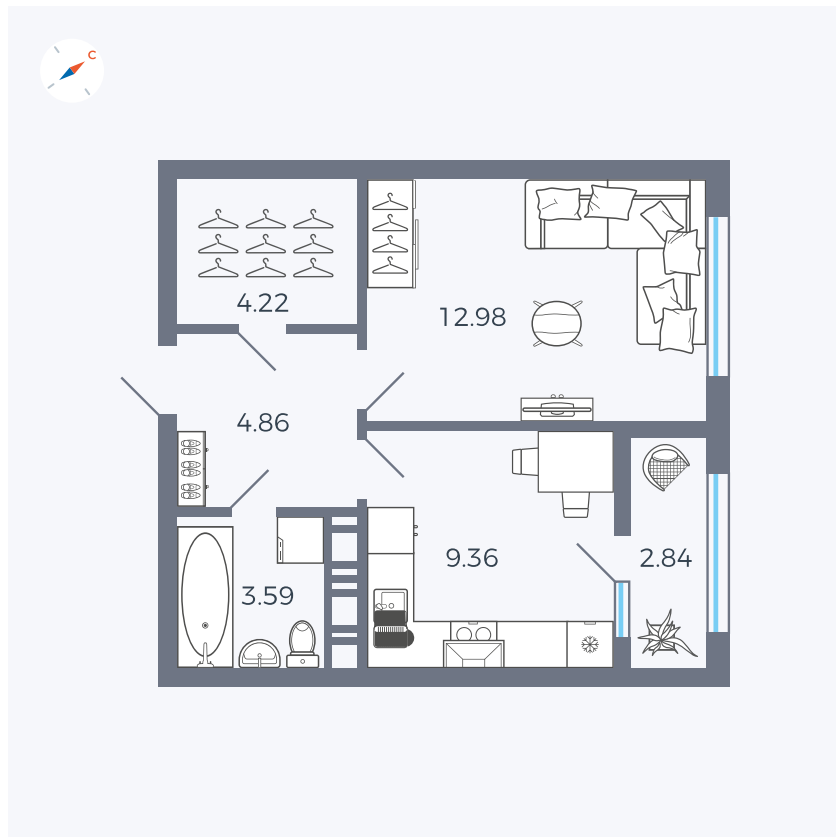

Планировка Тип 133

Квартира 324

Квартал 42 / Дом 3 / Секция 9 / Этаж 4

| | |
|-------------|----------------------|
| Комнат | 1 |
| Площадь | 37.85 м ² |
| Срок сдачи | Дом сдан |
| Вид из окна | Улица |