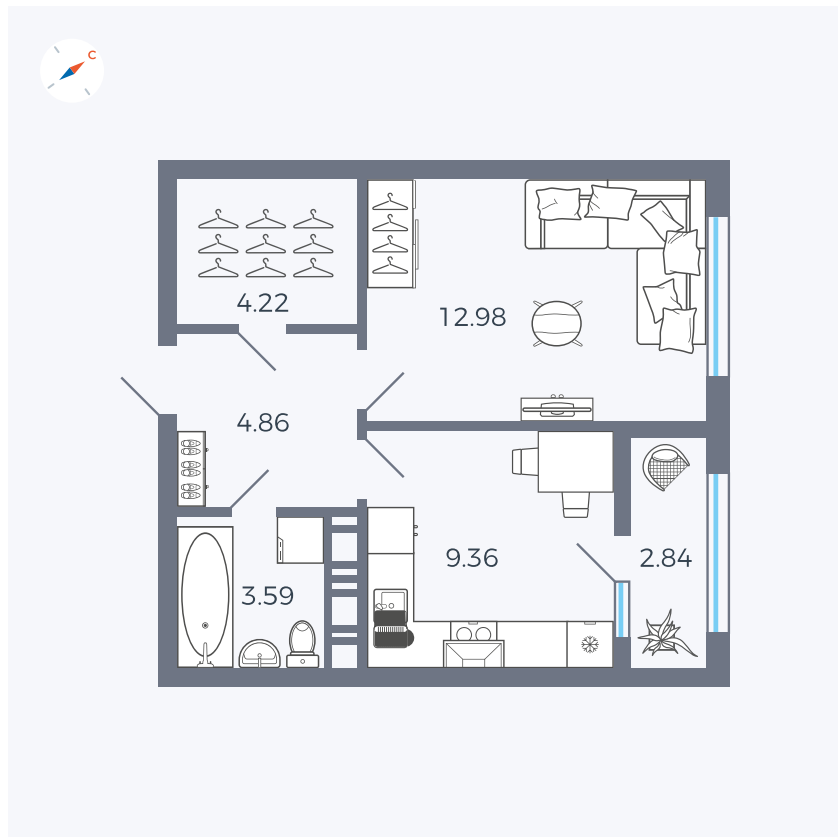

Планировка Тип 133

# Квартира 324

Квартал 42 / Дом 3 / Секция 9 / Этаж 4

Комнат	1
Площадь	37.85 м <sup>2</sup>
Срок сдачи	III кв. 2025
Вид из окна	Улица