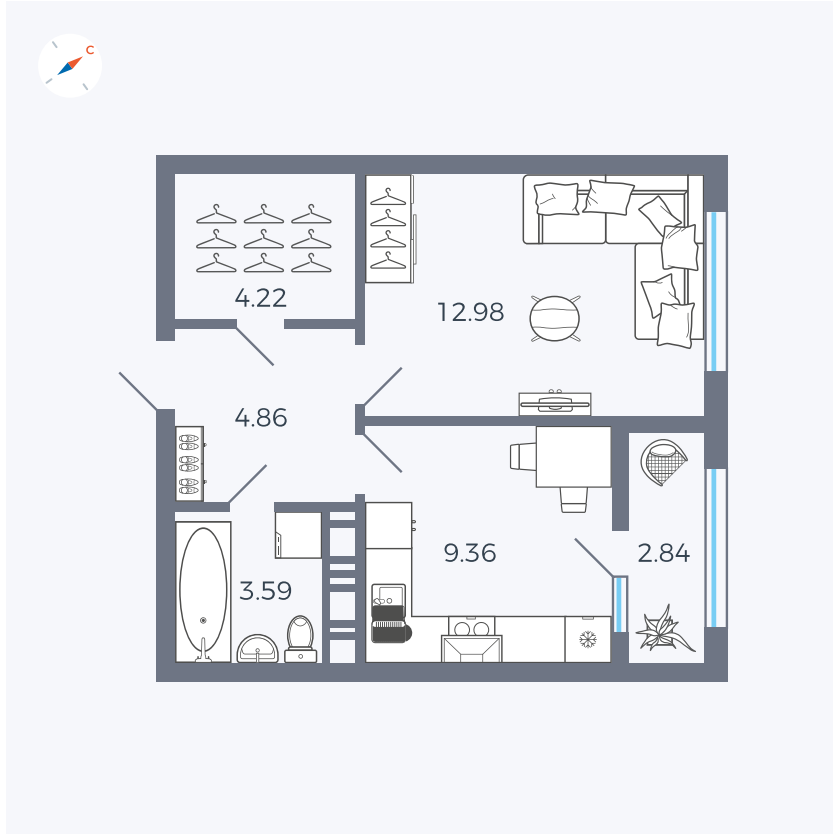

Планировка Тип 133

Квартира 324

Квартал 42 / Дом 3 / Секция 9 / Этаж 4

Комнат	1
Площадь	37.85 м ²
Срок сдачи	III кв. 2025
Вид из окна	Улица

Отделка

Цена:

0 ₺

Вы можете забронировать эту квартиру, или получить консультацию позвонив по номеру