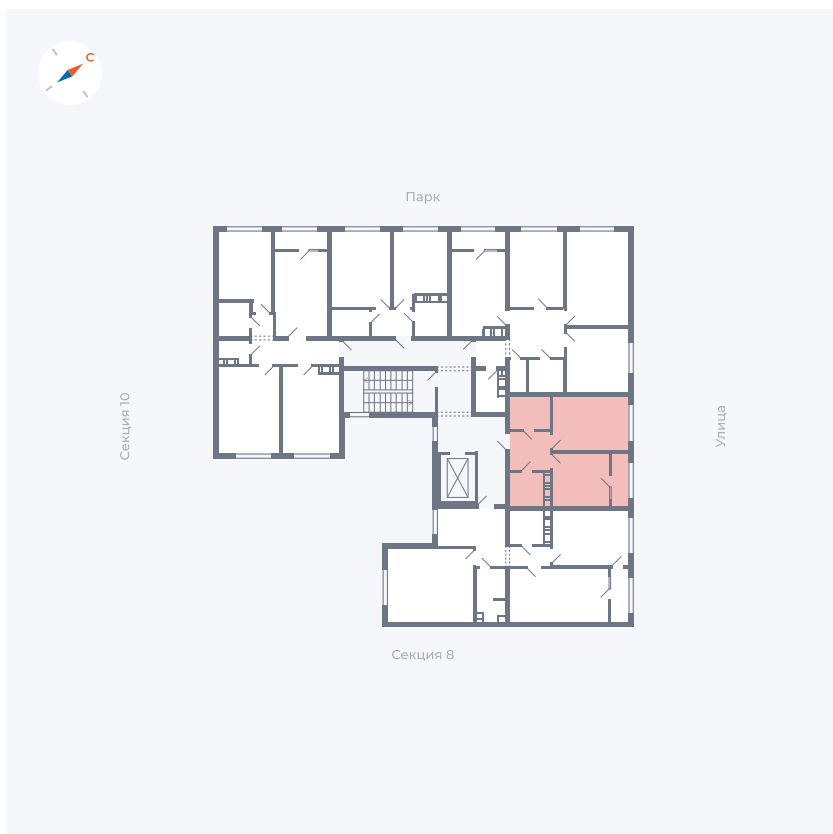

На этаже

Для заметок

Дата генерации: 25.11.2024