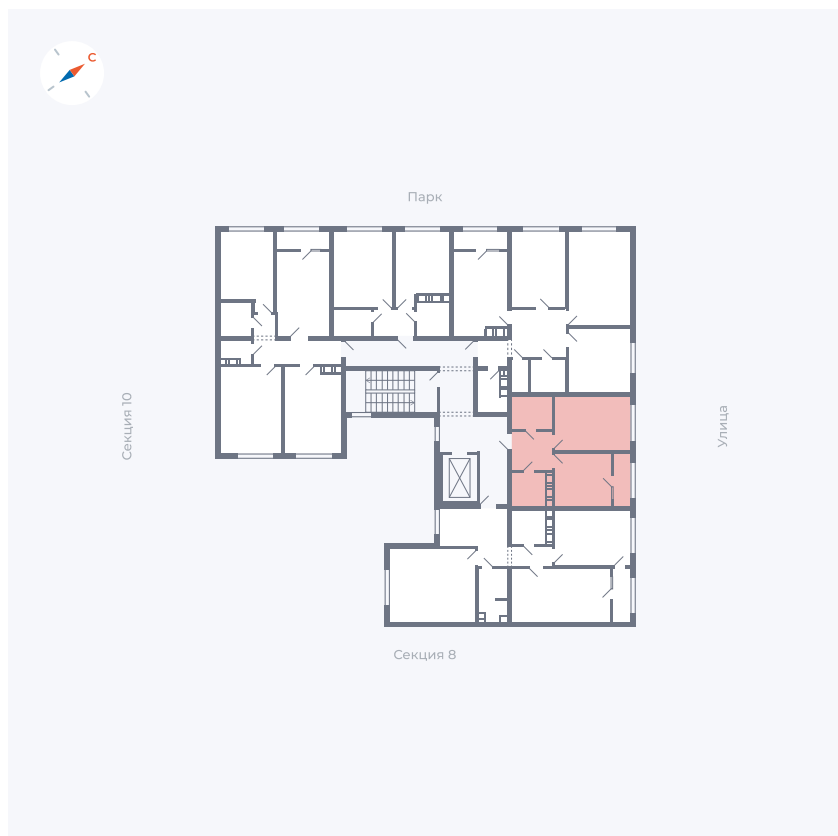

На этаже

Для заметок

Дата генерации: 23.02.2025