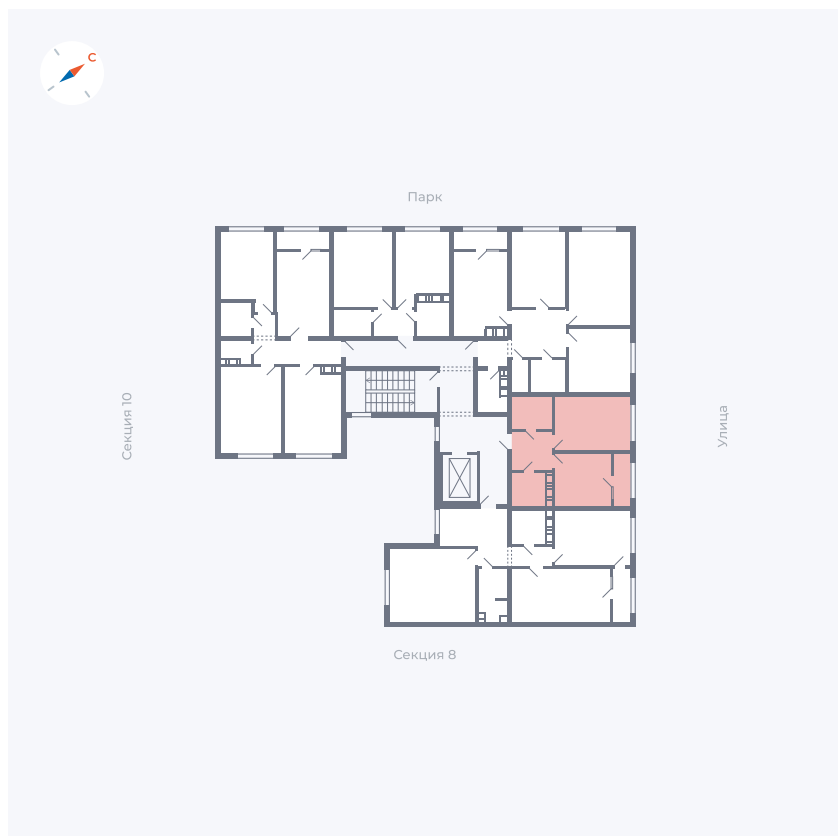

На этаже

Для заметок

Дата генерации: 10.06.2026