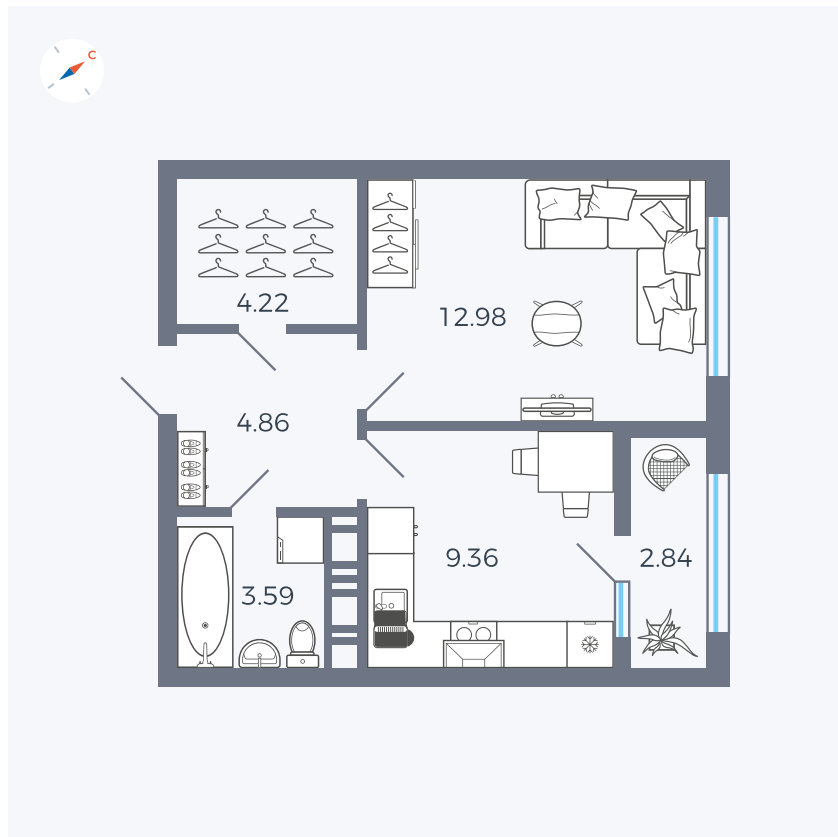

Планировка Тип 133

Квартира 324

Квартал 42 / Дом 3 / Секция 9 / Этаж 4

Комнат 1

Площадь 37.85 м²

Срок сдачи III кв. 2025

Вид из окна Улица

Отделка