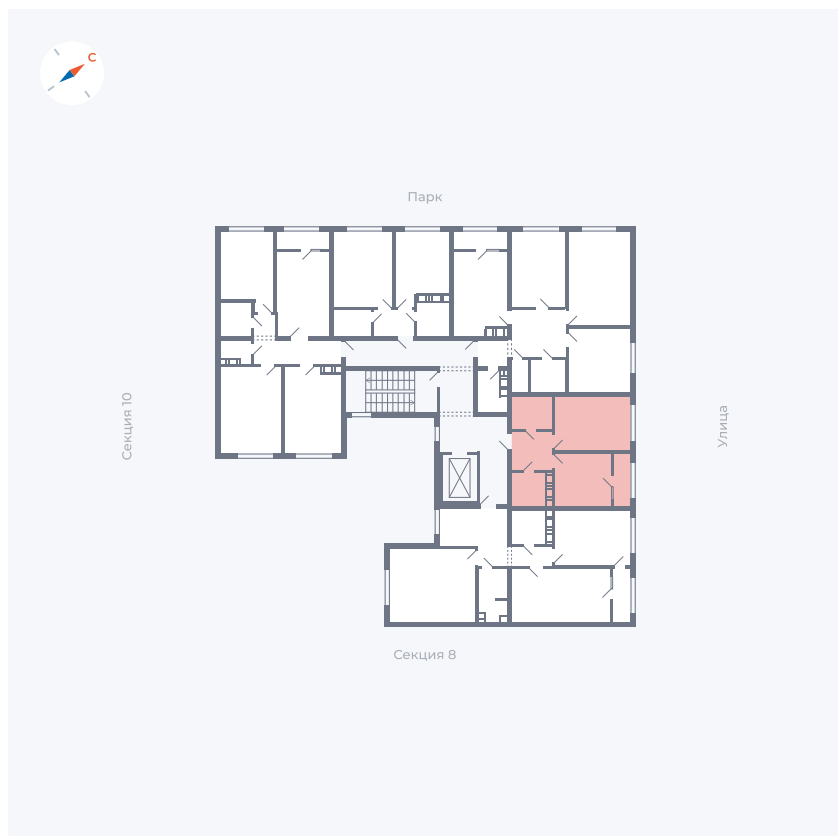

# Квартира 324

Квартал 42 / Дом 3 / Секция 9 / Этаж 4

Комнат	1
Площадь	37.85 м <sup>2</sup>
Срок сдачи	III кв. 2025
Вид из окна	Улица

## На этаже