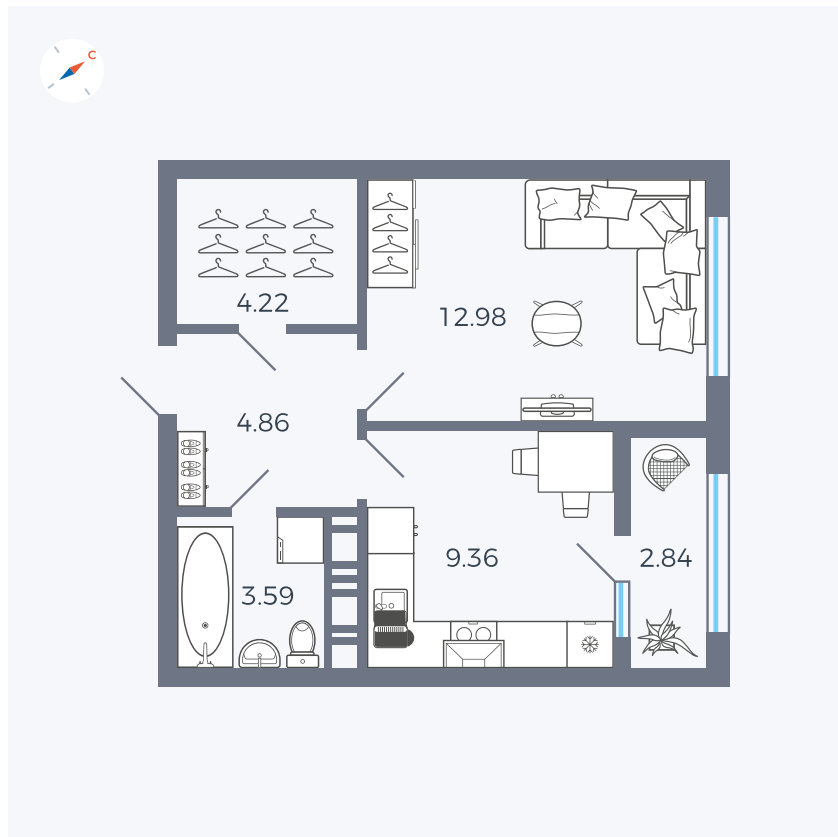

Планировка Тип 133

Квартира 324

Квартал 42 / Дом 3 / Секция 9 / Этаж 4

Комнат	1
Площадь	37.85 м ²
Срок сдачи	III кв. 2025
Вид из окна	Улица

Отделка

Цена: **0 Р**

Вы можете забронировать эту квартиру, или получить консультацию позвонив по номеру