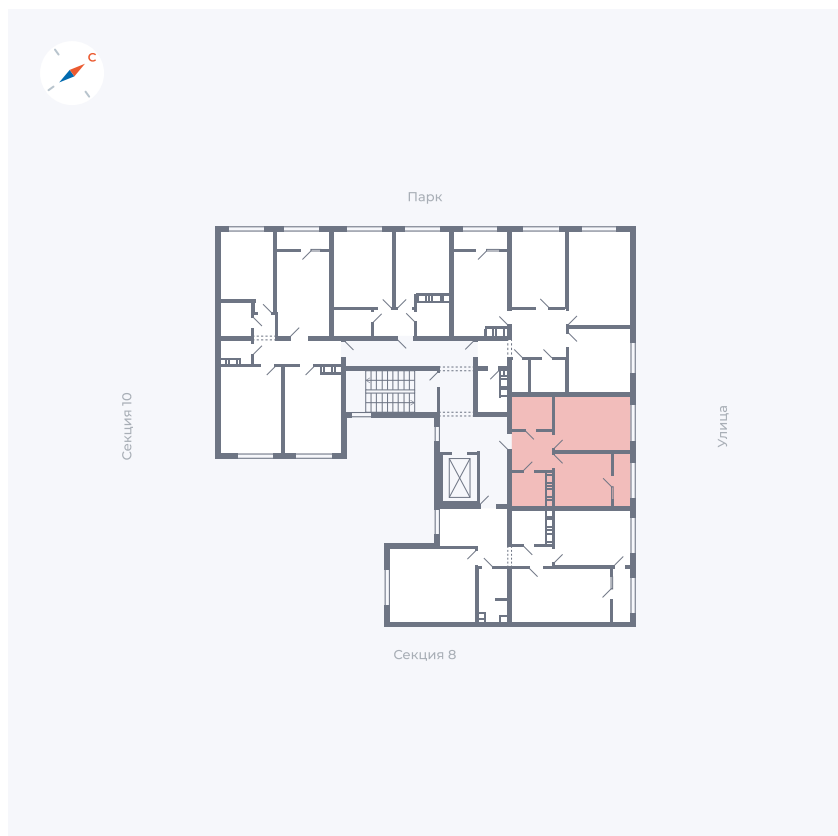

На этаже

Для заметок

Дата генерации: 22.12.2024