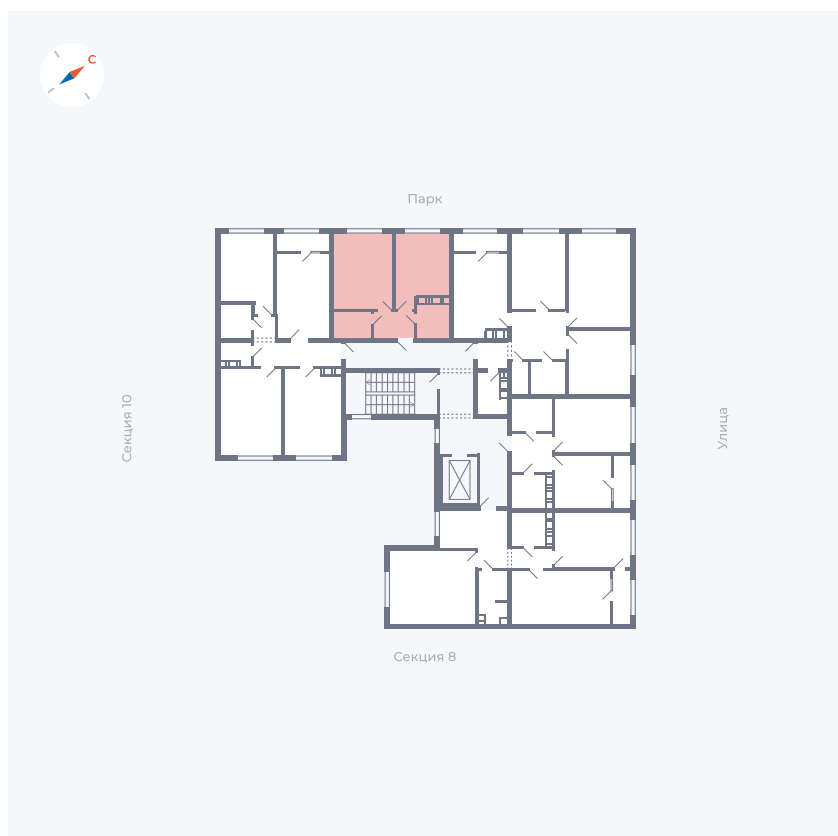

На этаже

Для заметок

Дата генерации: 16.10.2024