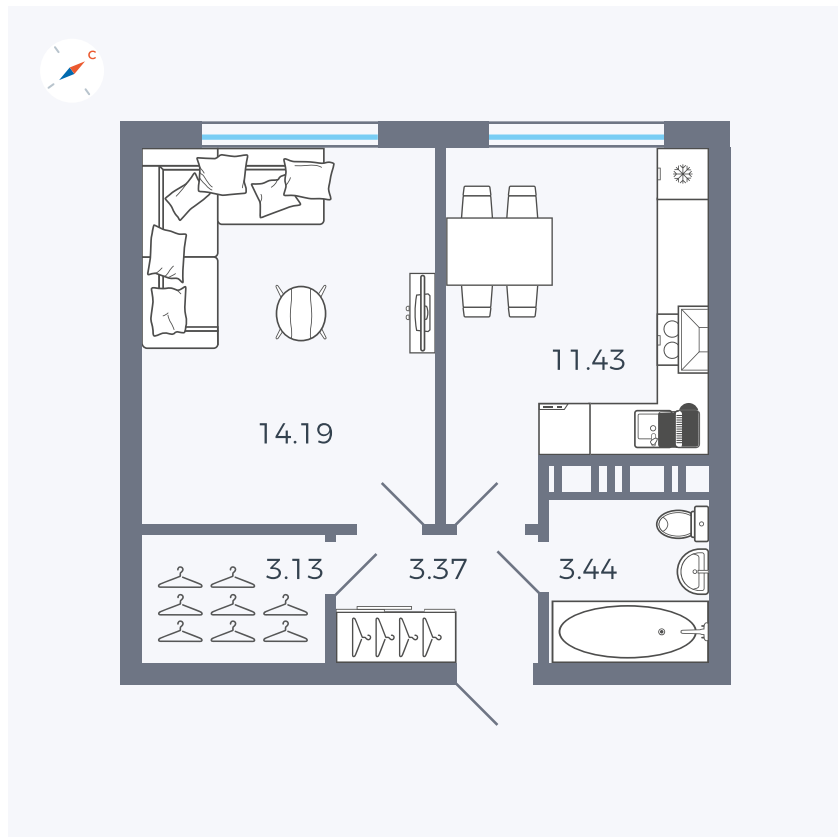

Планировка Тип 142

Квартира 322

Квартал 42 / Дом 3 / Секция 9 / Этаж 4

Комнат	1
Площадь	35.56 м ²
Срок сдачи	III кв. 2025
Вид из окна	Парк

Отделка

Цена: **0 Р**

Вы можете забронировать эту квартиру, или получить консультацию позвонив по номеру