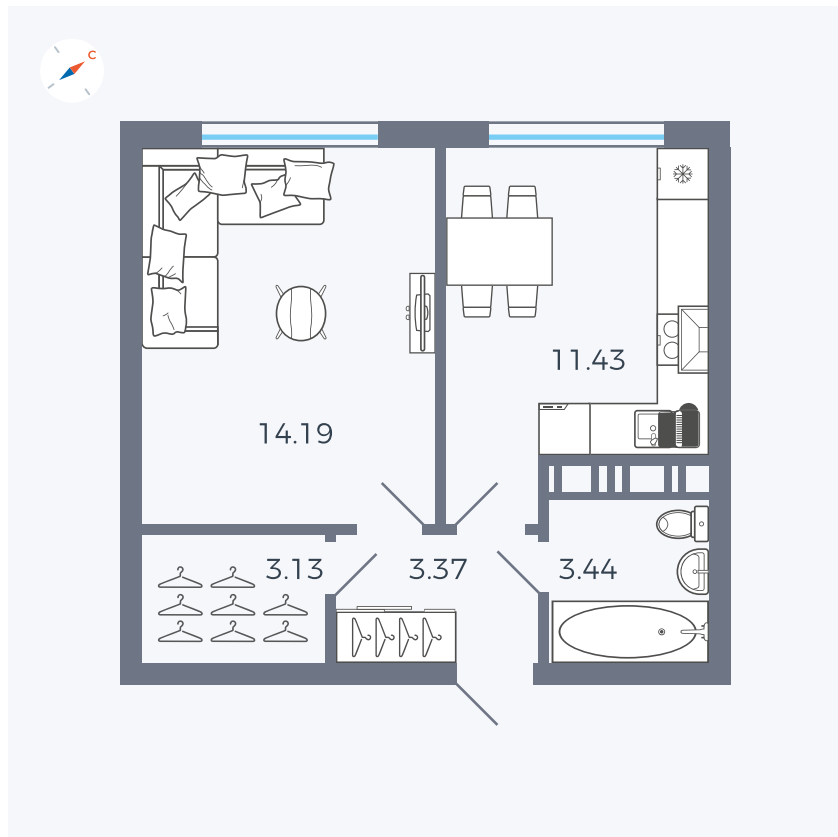

Планировка Тип 142

# Квартира 322

Квартал 42 / Дом 3 / Секция 9 / Этаж 4

Комнат	1
Площадь	35.56 м <sup>2</sup>
Срок сдачи	III кв. 2025
Вид из окна	Парк