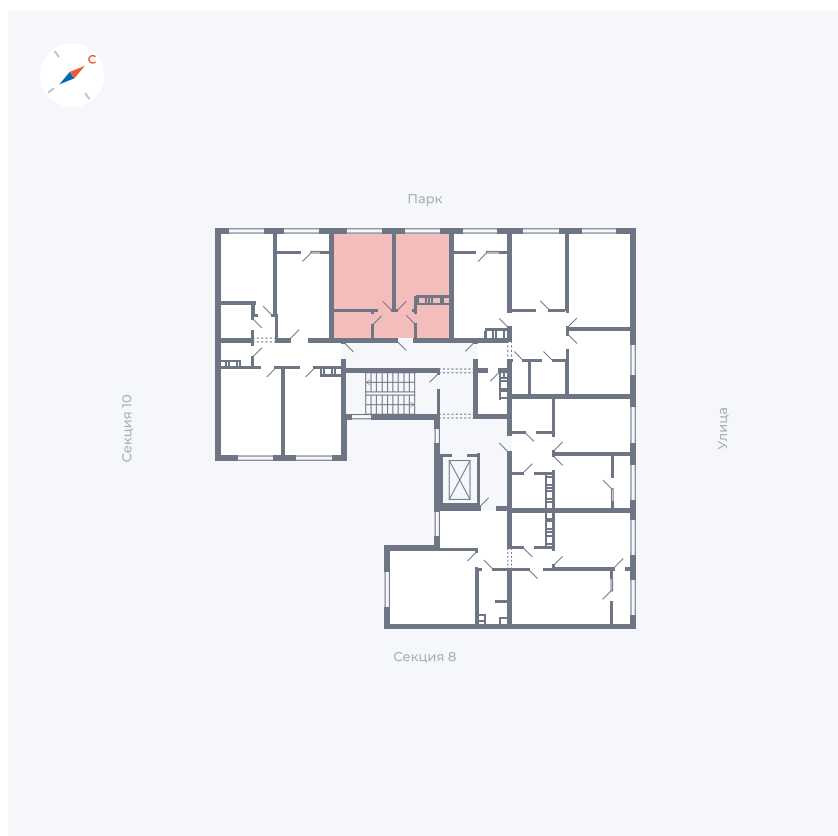

На этаже

Для заметок

Дата генерации: 08.01.2025