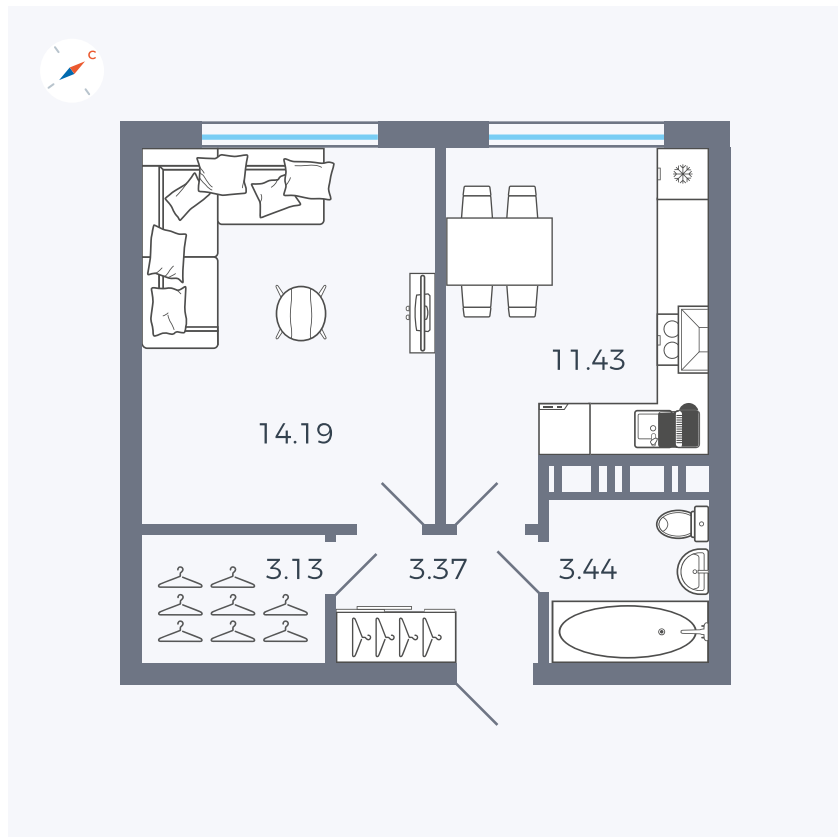

Планировка Тип 142

Квартира 322

Квартал 42 / Дом 3 / Секция 9 / Этаж 4

Комнат	1
Площадь	35.56 м ²
Срок сдачи	III кв. 2025
Вид из окна	Парк

Отделка

Цена:

0 Р

Вы можете забронировать эту квартиру, или получить консультацию позвонив по номеру