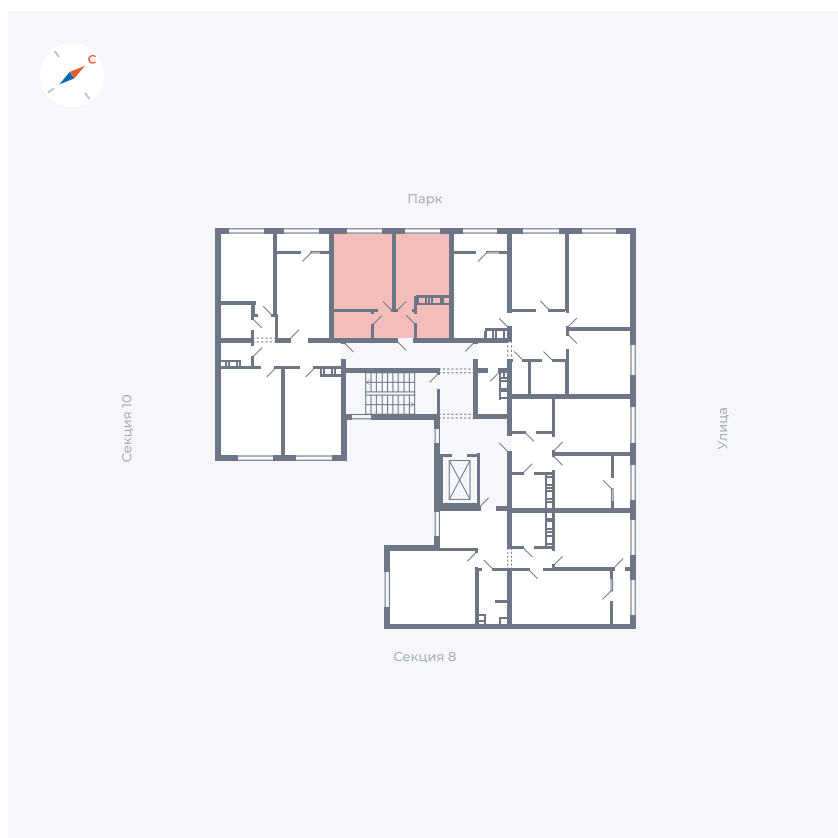

# Квартира 322

Квартал 42 / Дом 3 / Секция 9 / Этаж 4

Комнат	1
Площадь	35.56 м <sup>2</sup>
Срок сдачи	III кв. 2025
Вид из окна	Парк

## На этаже