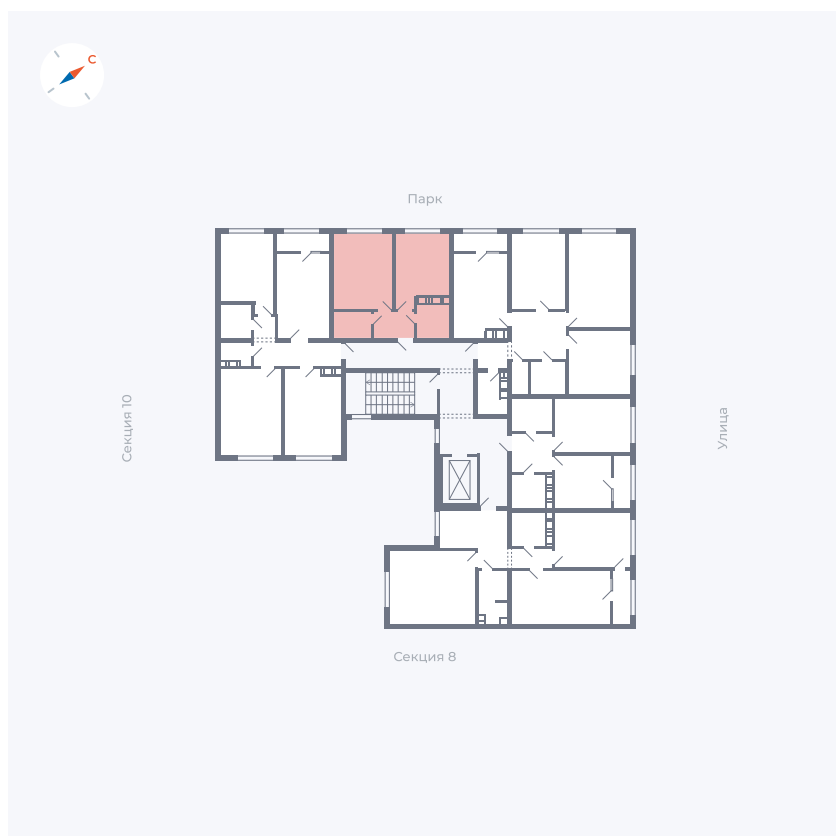

На этаже

Для заметок

Дата генерации: 09.01.2025