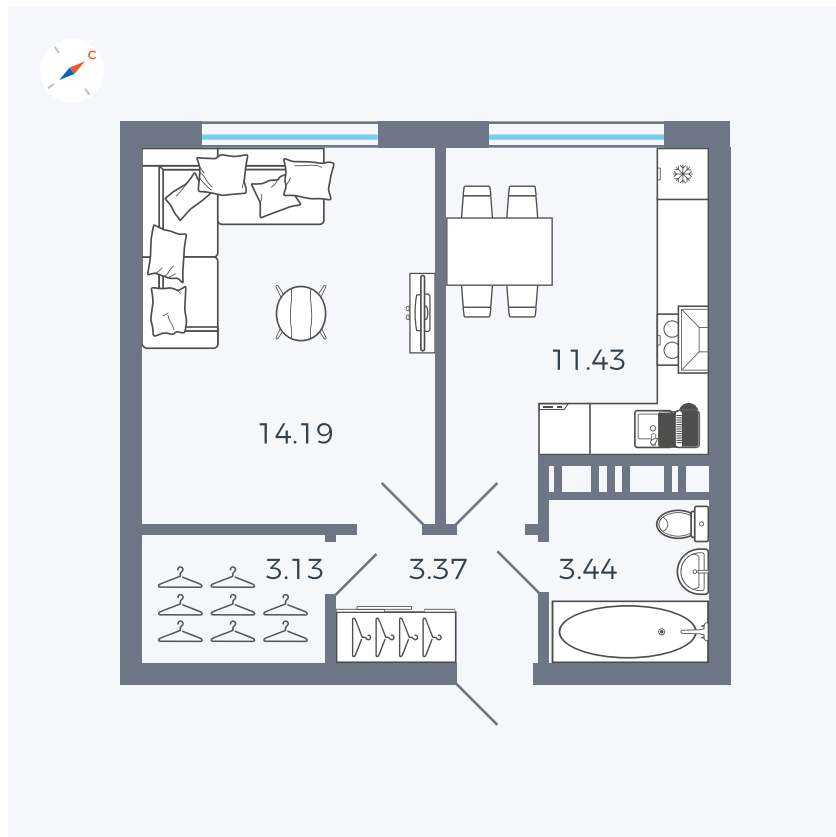

Планировка Тип 142

Квартира 322

Квартал 42 / Дом 3 / Секция 9 / Этаж 4

Комнат	1
Площадь	35.56 м ²
Срок сдачи	III кв. 2025
Вид из окна	Парк

Отделка

Цена: **0 Р**

Вы можете забронировать эту квартиру, или получить консультацию позвонив по номеру