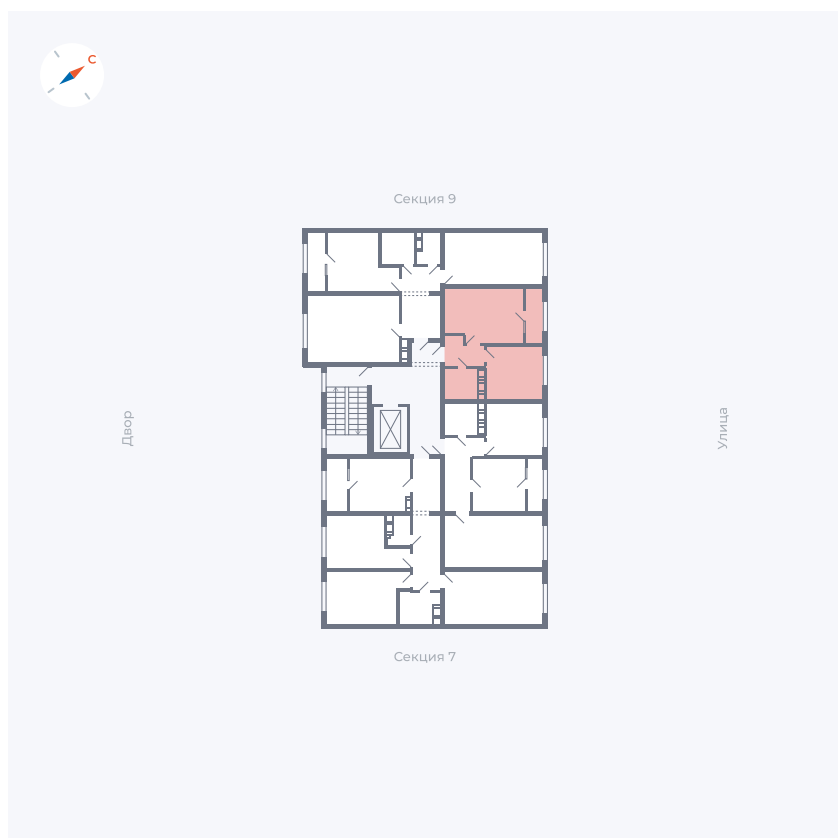

На этаже

Для заметок

Дата генерации: 23.01.2025