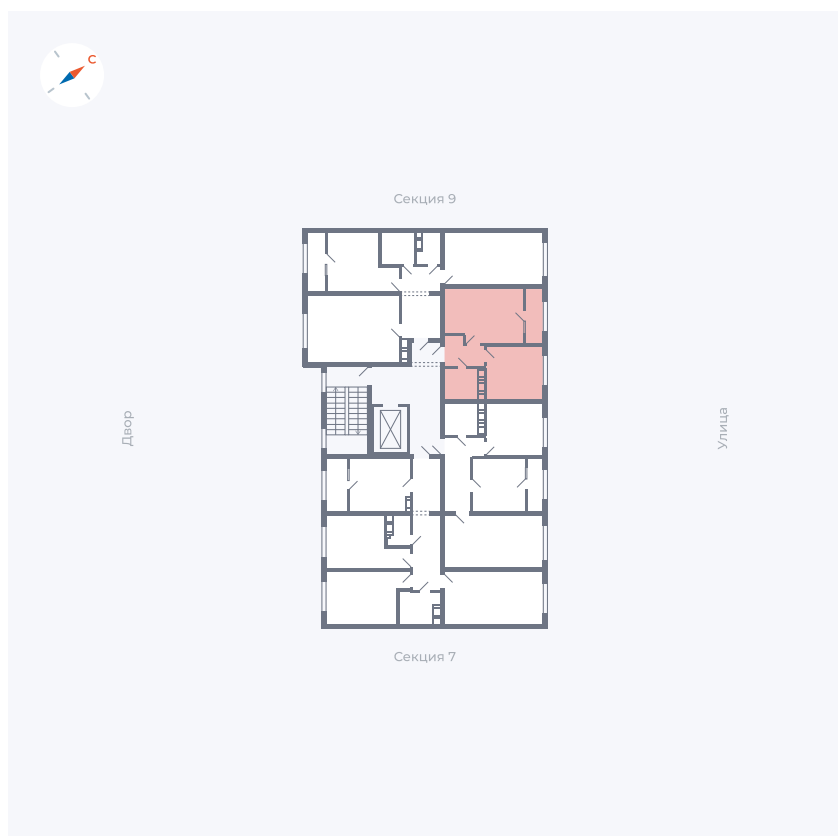

На этаже

Для заметок

Дата генерации: 22.12.2024