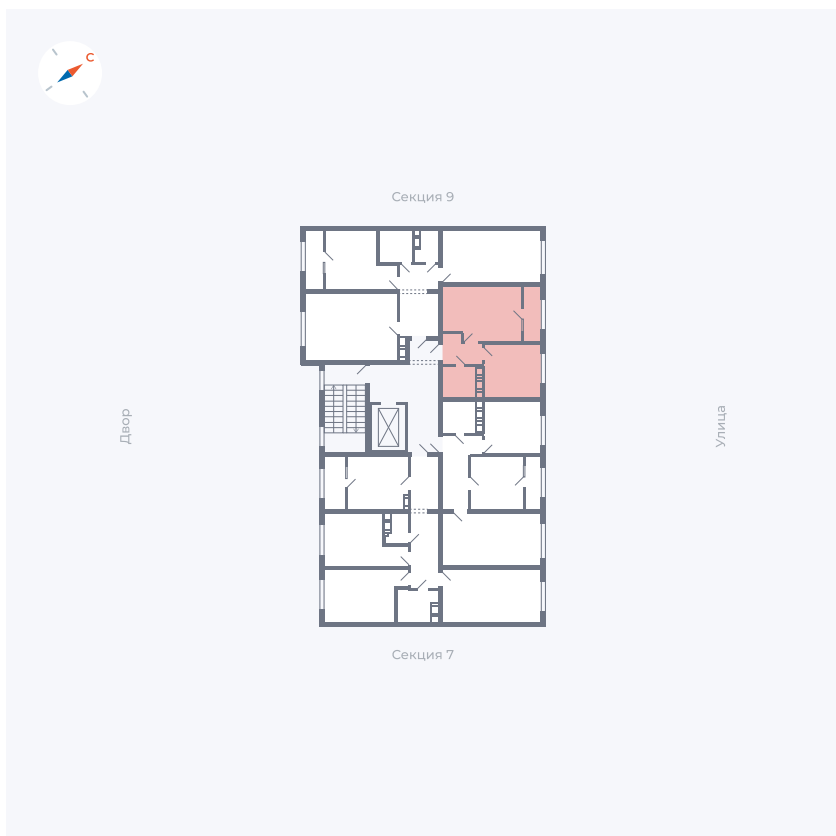

На этаже

Для заметок

Дата генерации: 22.11.2024