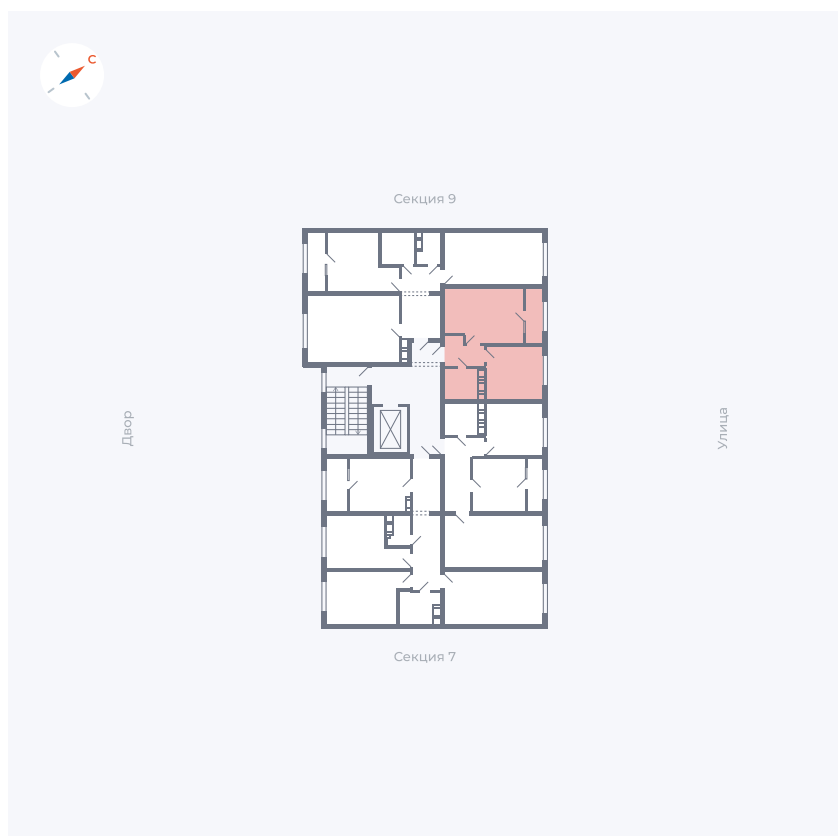

На этаже

Для заметок

Дата генерации: 10.04.2025