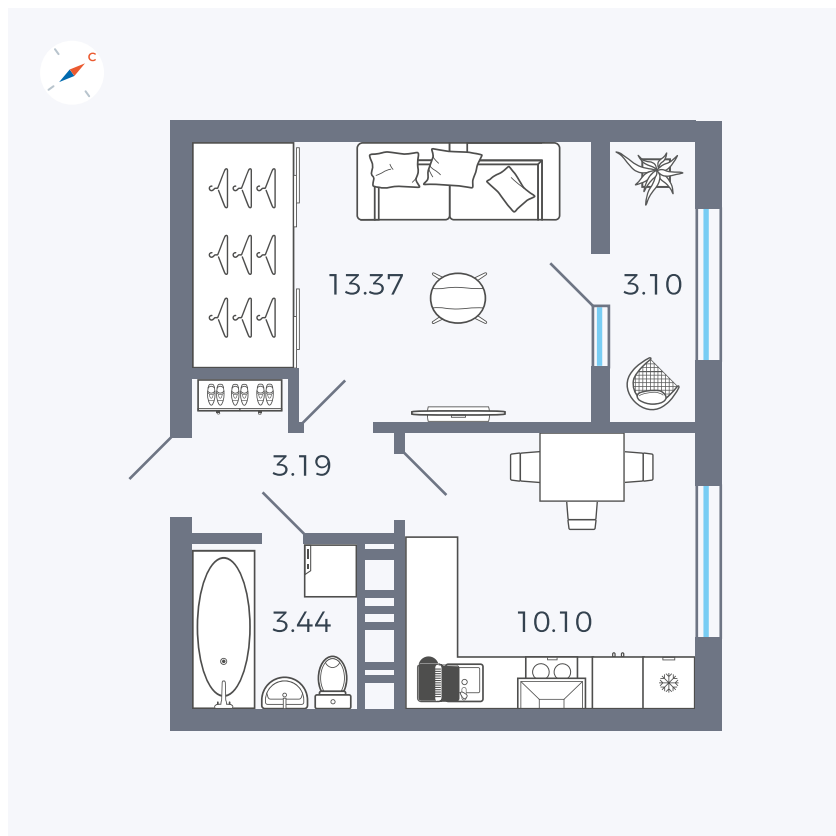

Планировка Тип 134з

Квартира 292

Квартал 42 / Дом 3 / Секция 8 / Этаж 6

Комнат 1

Площадь 33.2 м²

Срок сдачи III кв. 2025

Вид из окна Улица

Отделка