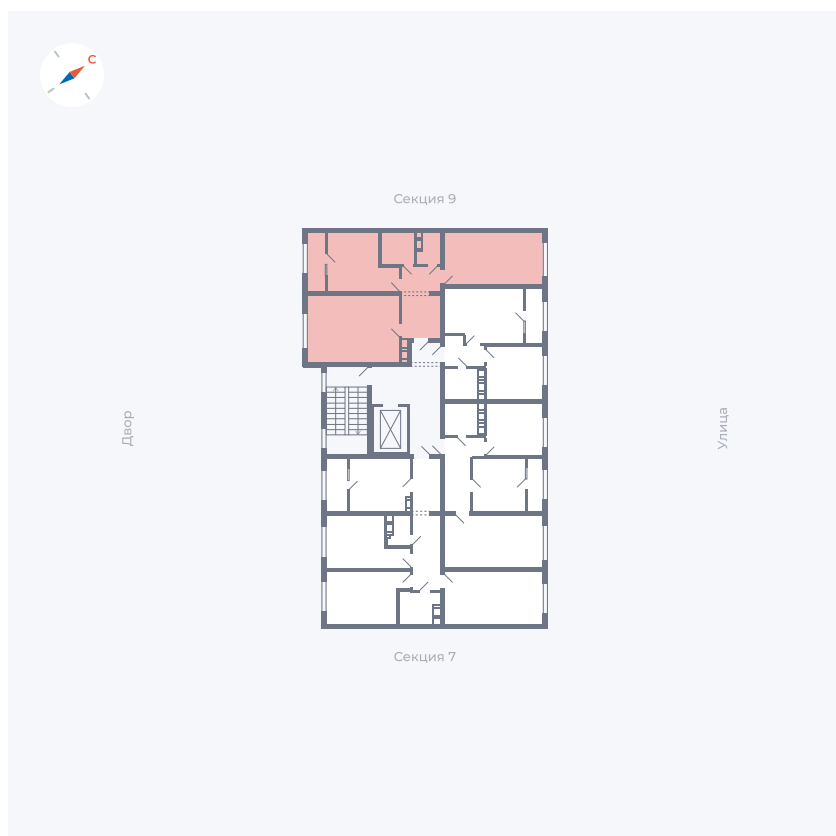

На этаже

Для заметок

Дата генерации: 16.10.2024