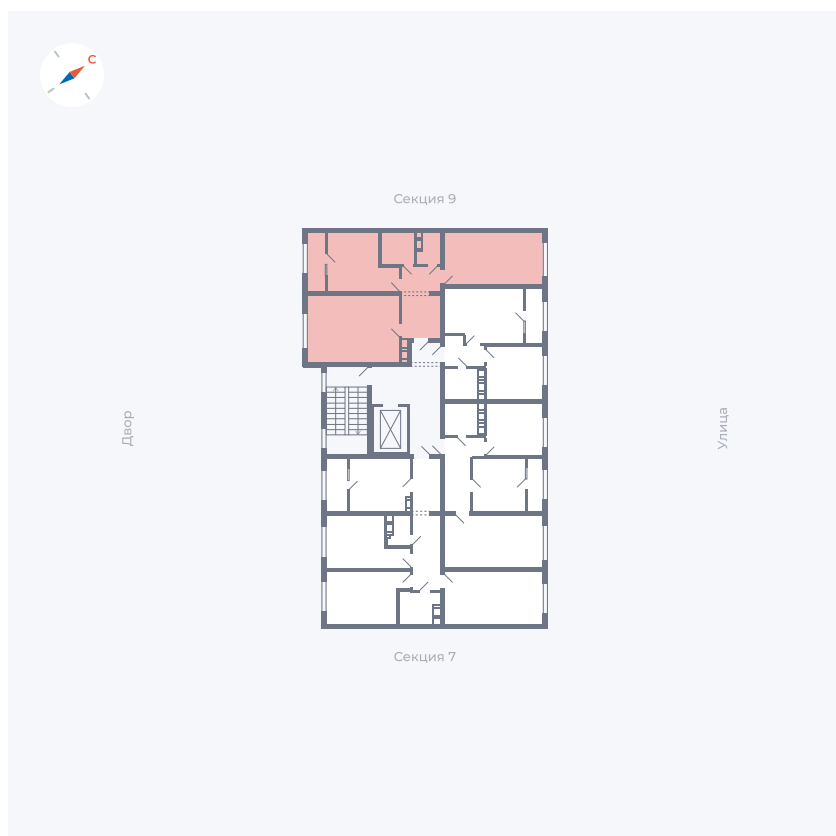

На этаже

Для заметок

Дата генерации: 22.12.2024