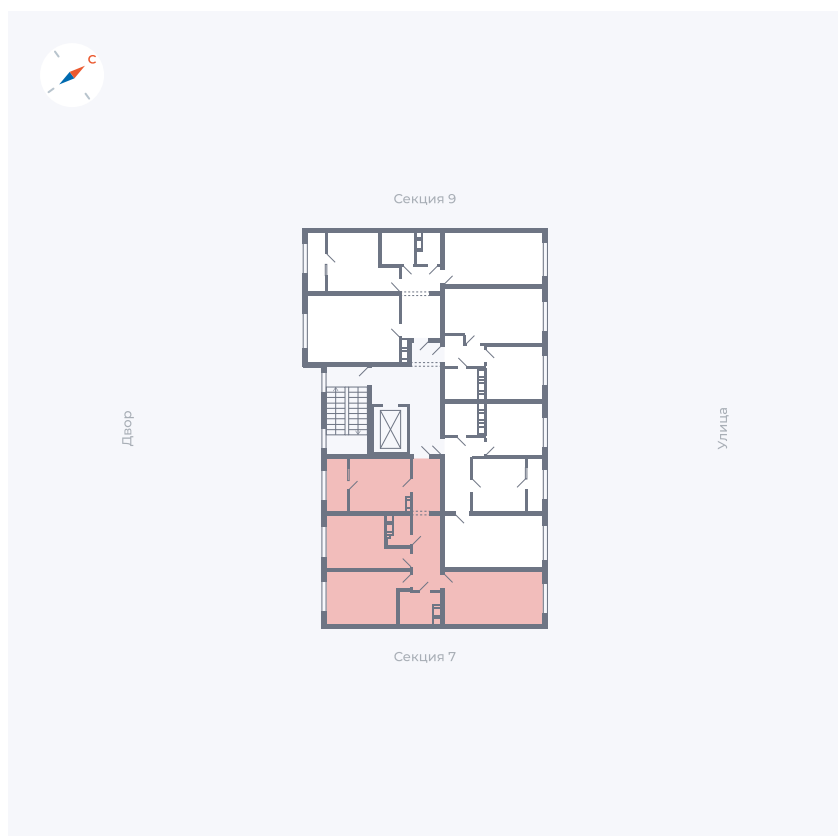

На этаже

Для заметок

Дата генерации: 21.05.2026