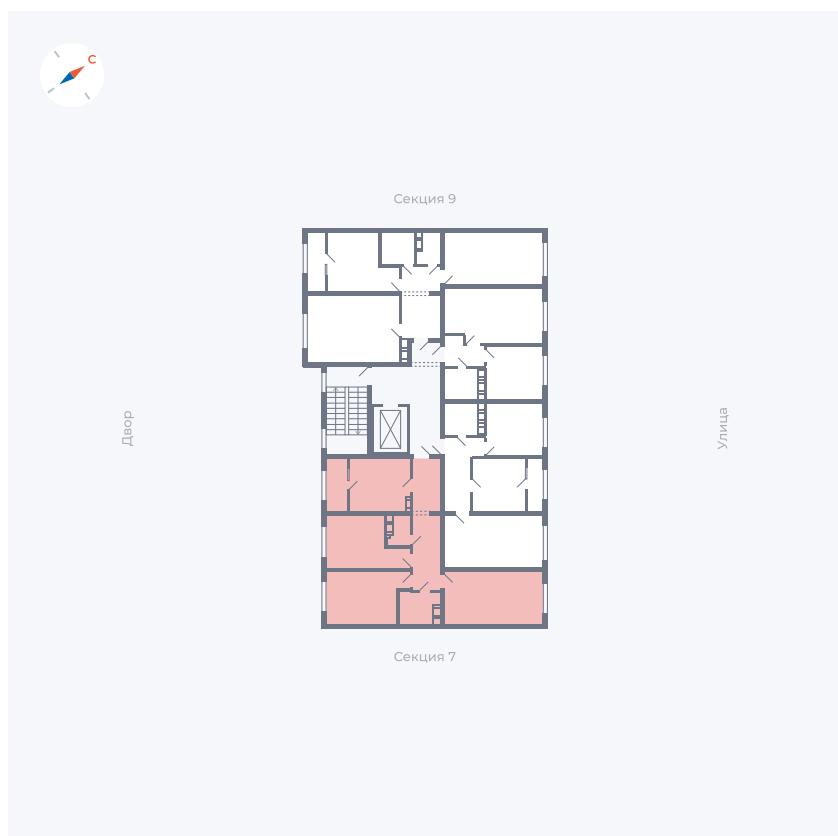

На этаже

Для заметок

Дата генерации: 10.06.2026