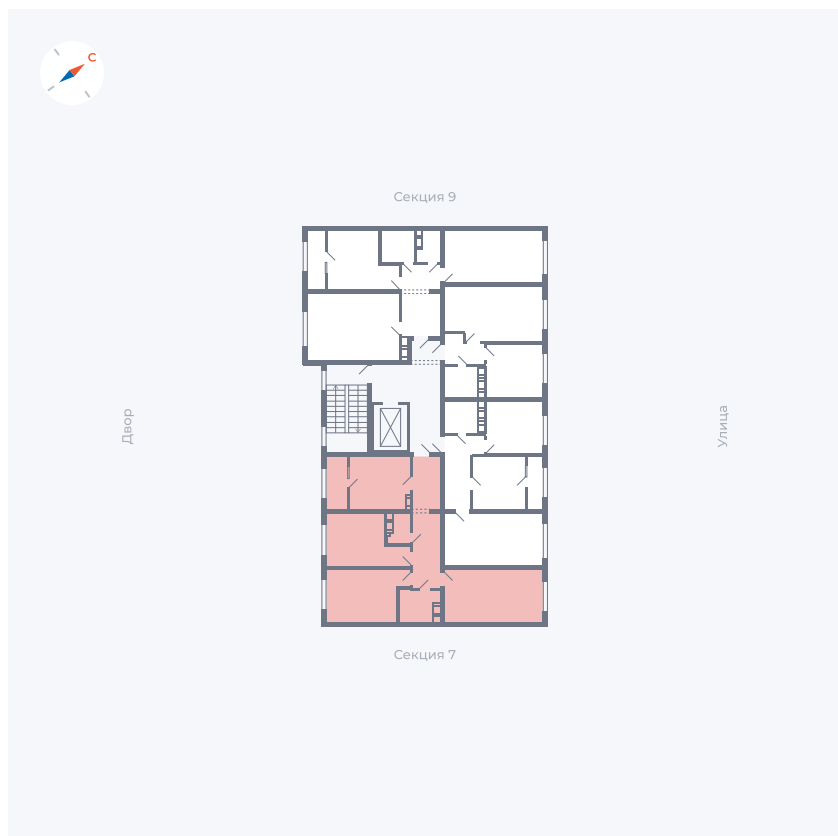

На этаже

Для заметок

Дата генерации: 30.06.2026