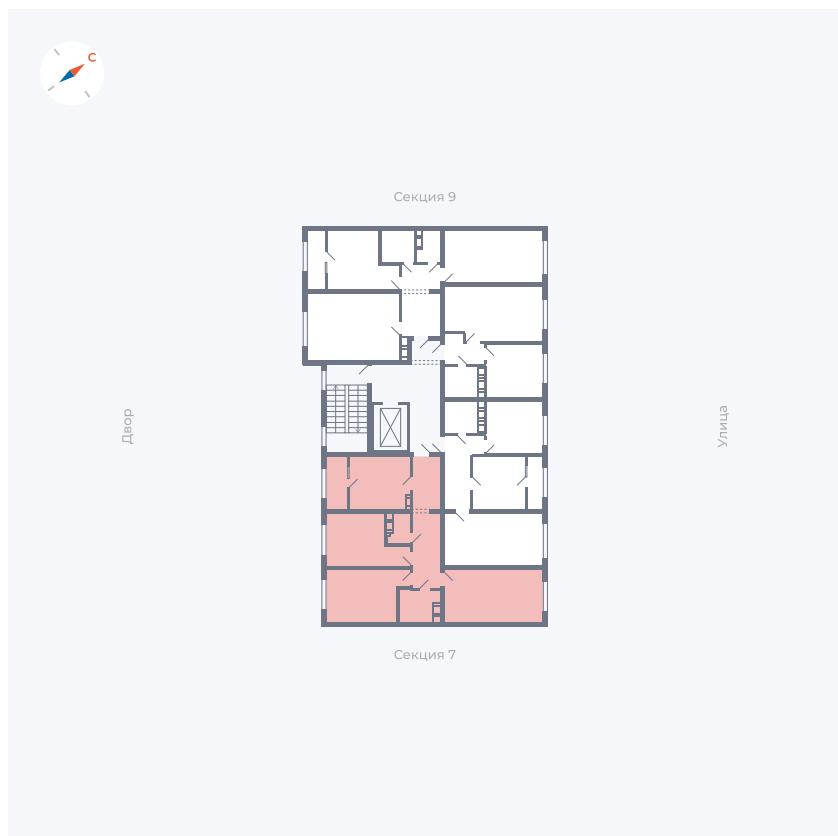

На этаже

Для заметок

Дата генерации: 22.11.2024