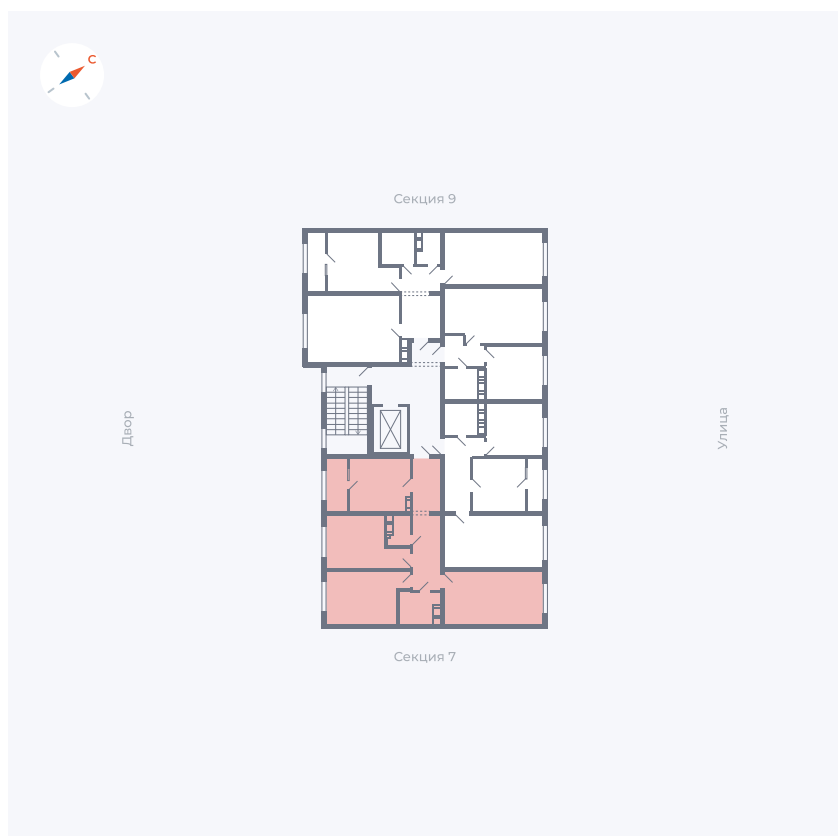

На этаже

Для заметок

Дата генерации: 04.04.2025