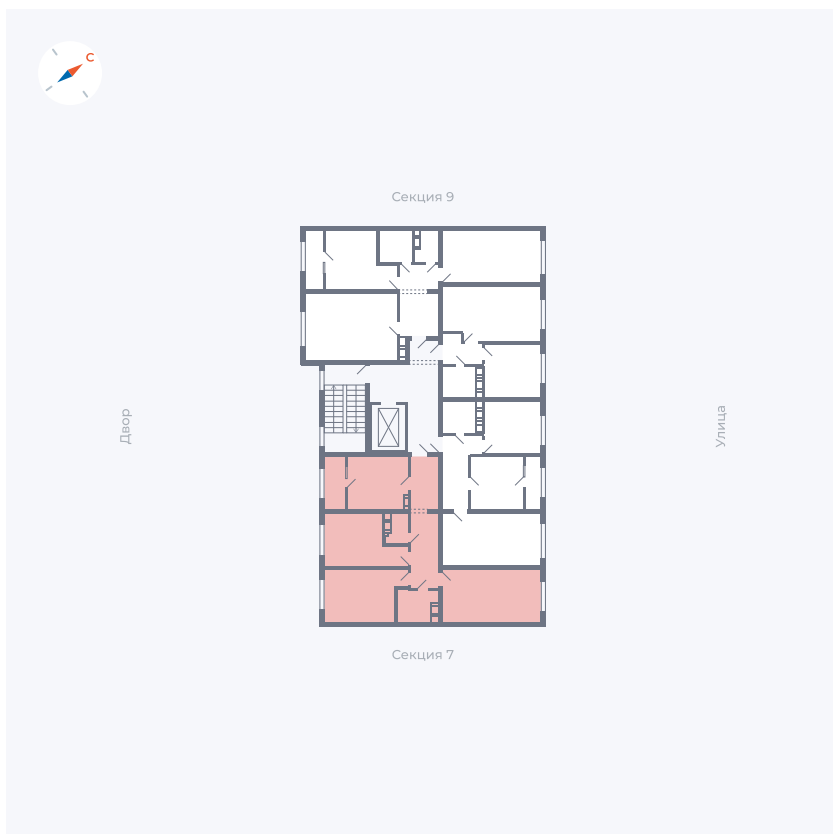

На этаже

Для заметок

Дата генерации: 16.10.2024