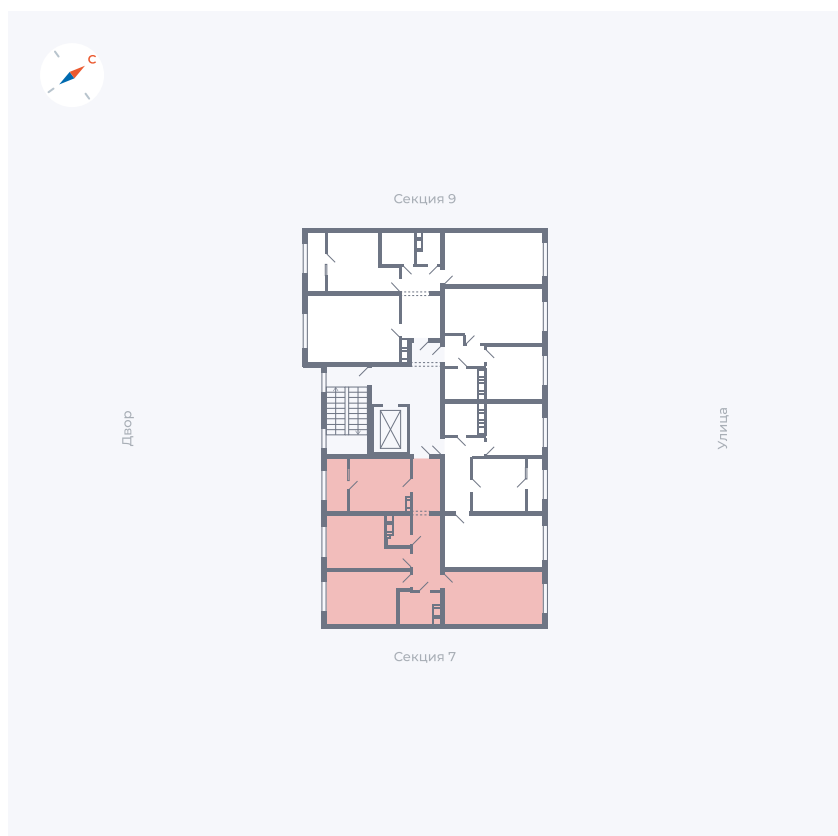

На этаже

Для заметок

Дата генерации: 23.12.2024