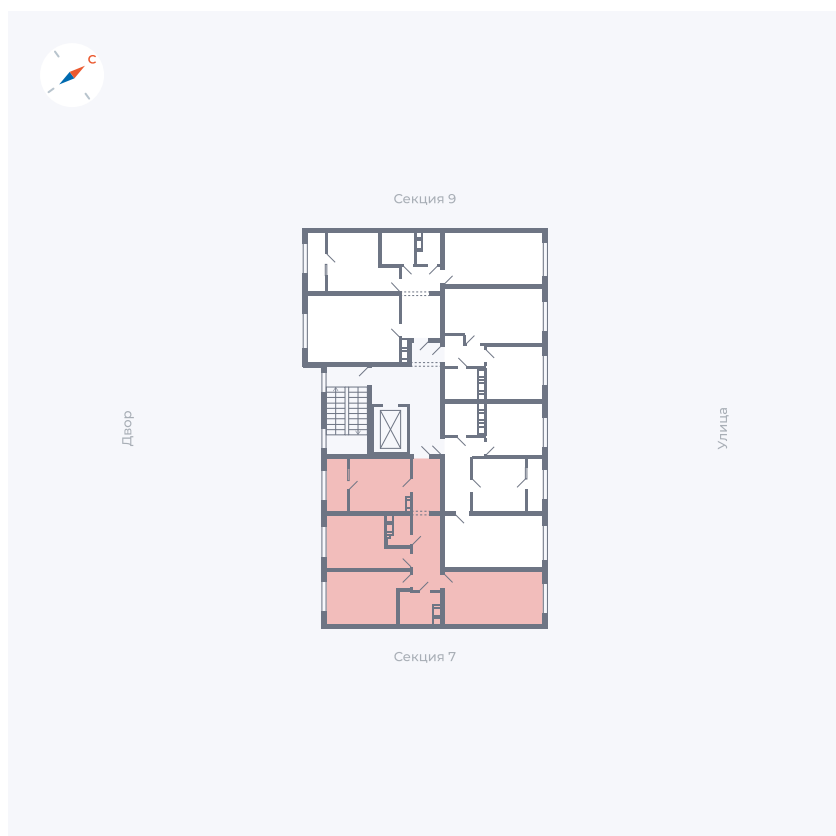

На этаже

Для заметок

Дата генерации: 26.04.2026