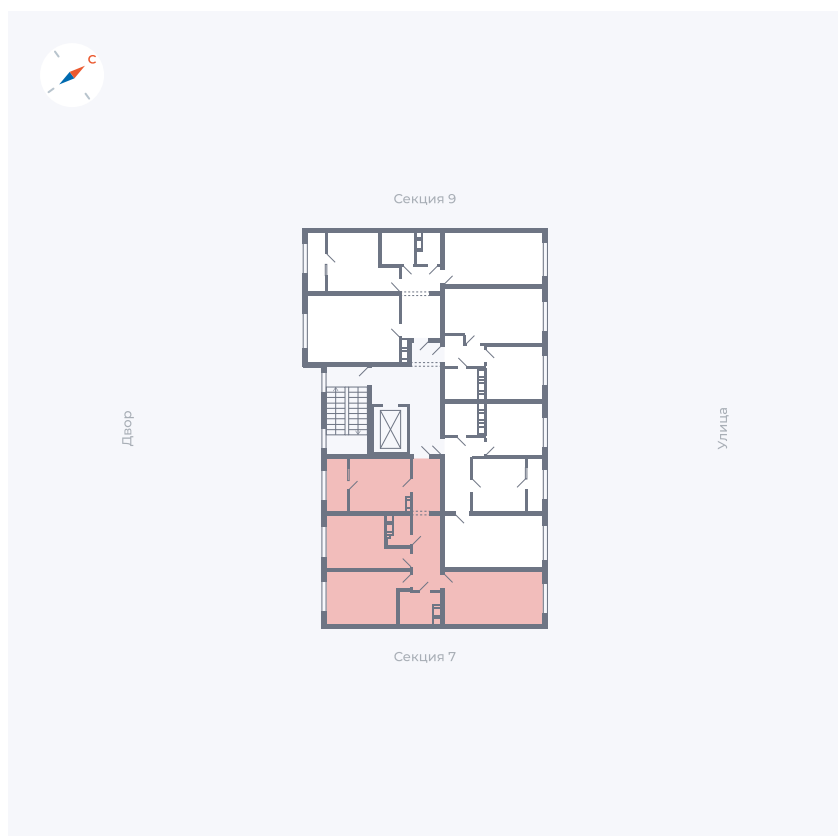

На этаже

Для заметок

Дата генерации: 06.04.2026