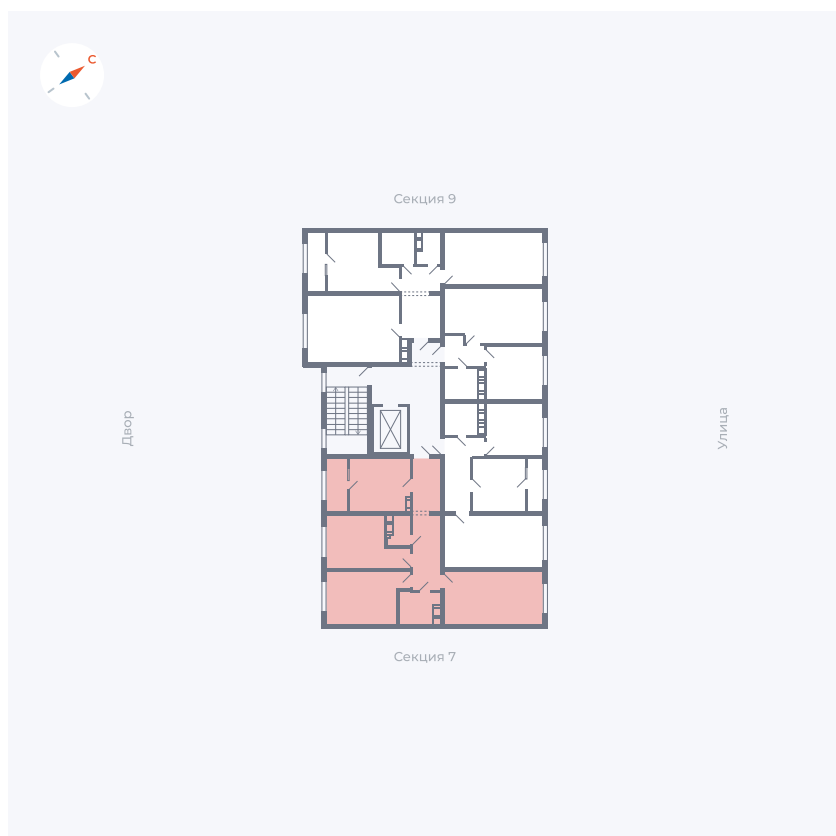

На этаже

Для заметок

Дата генерации: 23.02.2025