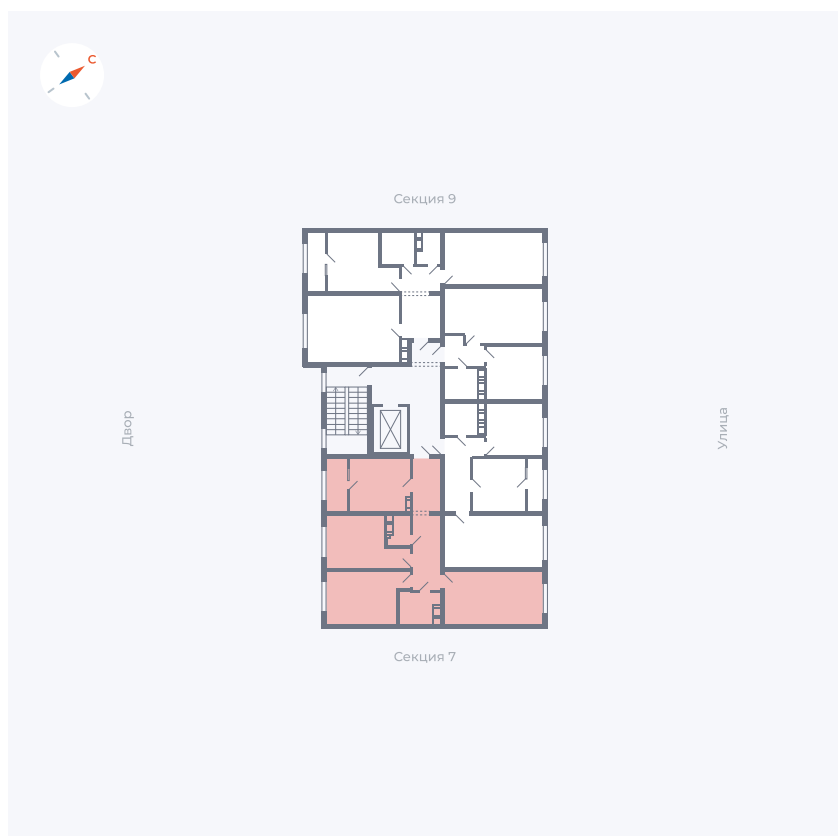

На этаже

Для заметок

Дата генерации: 23.01.2025