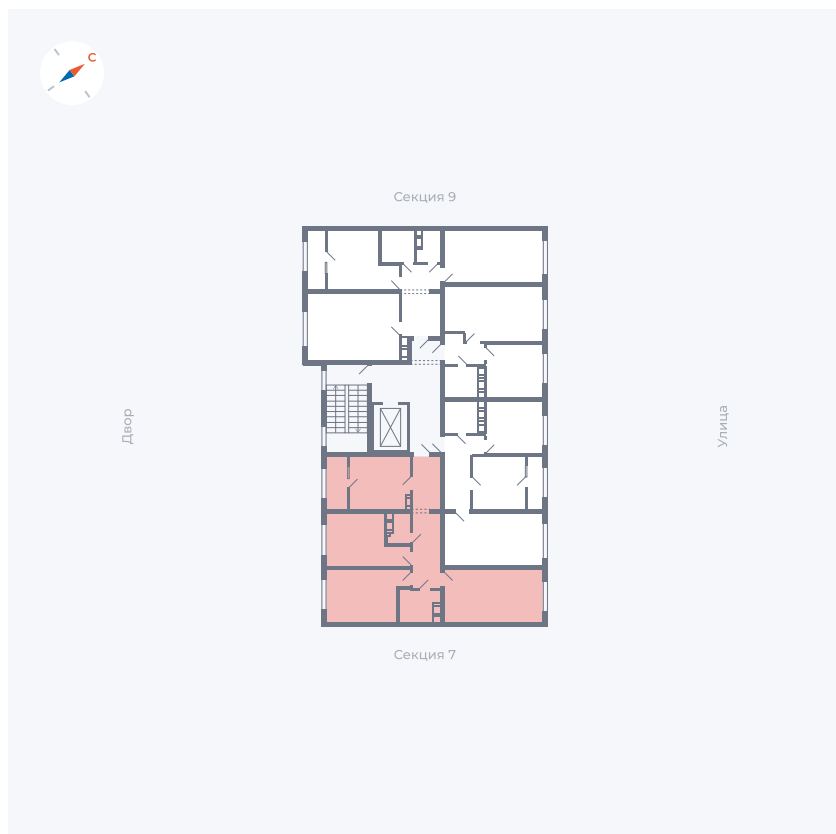

На этаже

Для заметок

Дата генерации: 25.11.2024