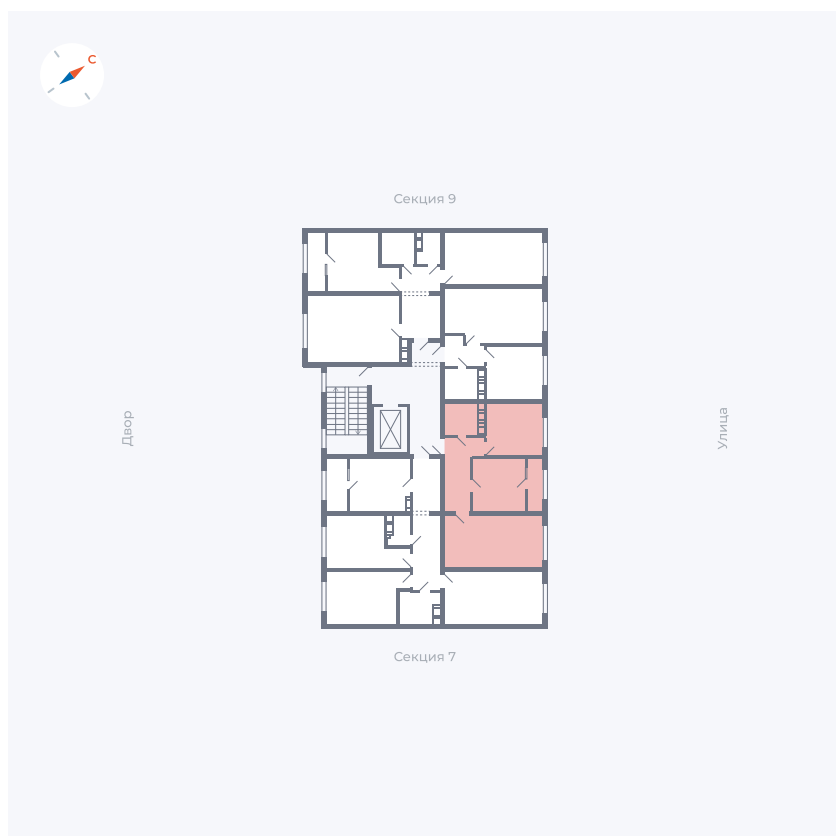

На этаже

Для заметок

Дата генерации: 23.01.2025