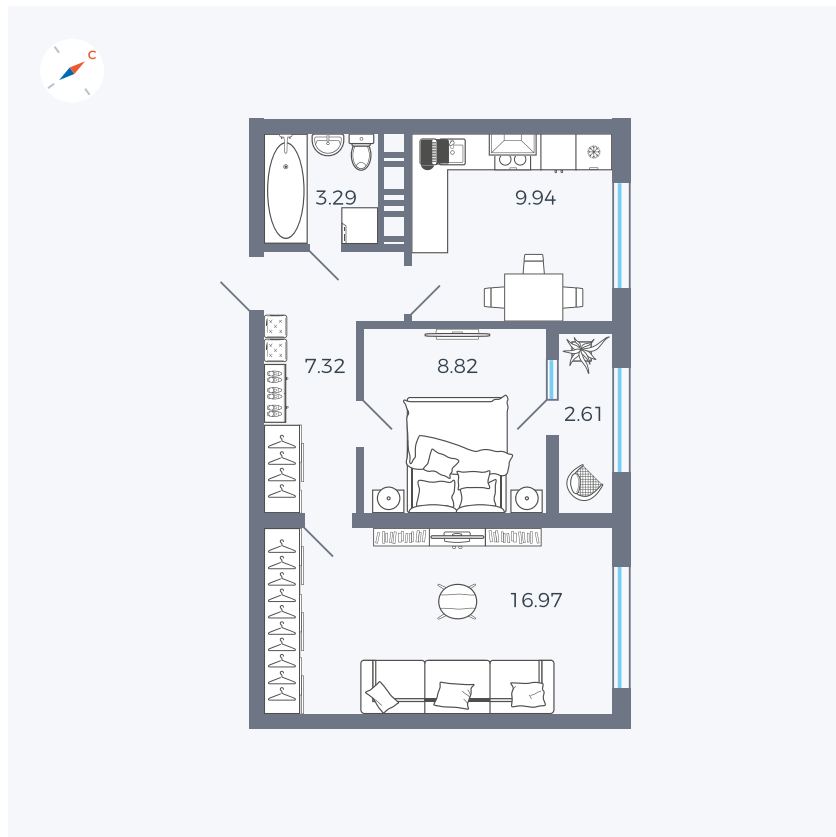

Планировка Тип 251

Квартира 289

Квартал 42 / Дом 3 / Секция 8 / Этаж 5

Комнат	2
Площадь	48.95 м ²
Срок сдачи	III кв. 2025
Вид из окна	Улица

Отделка

Цена: **0 ₪**

Вы можете забронировать эту квартиру, или получить консультацию позвонив по номеру