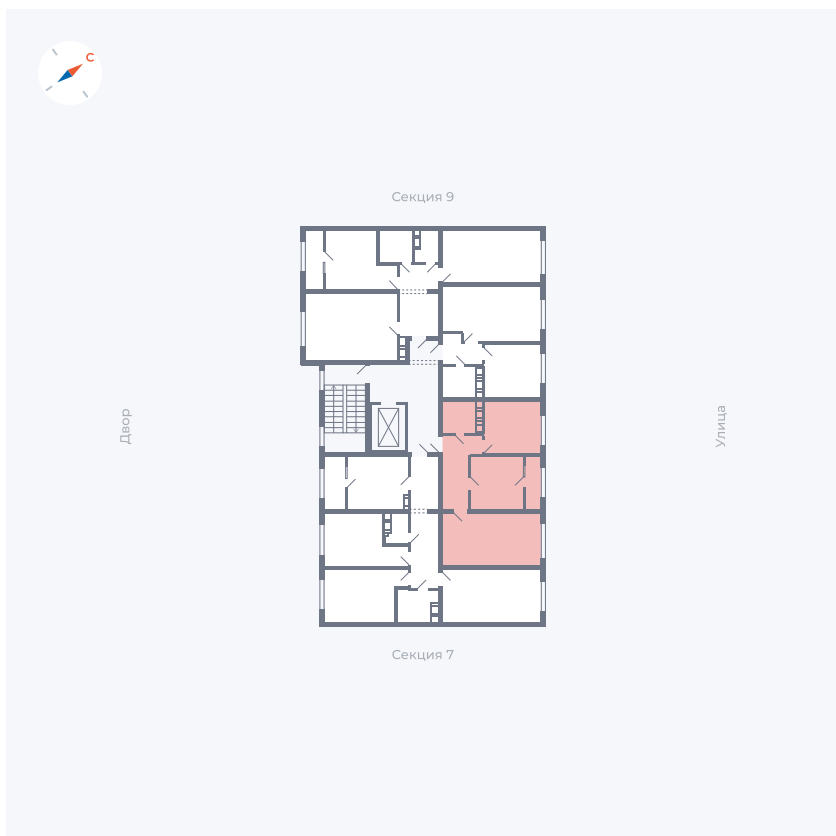

На этаже

Для заметок

Дата генерации: 16.10.2024