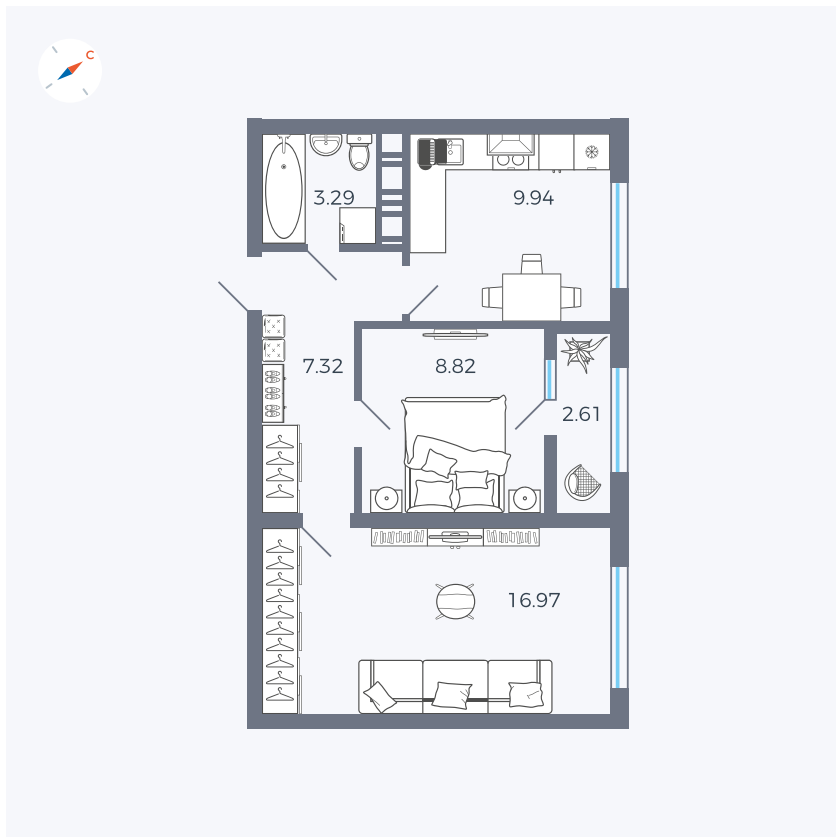

Планировка Тип 251

Квартира 289

Квартал 42 / Дом 3 / Секция 8 / Этаж 5

Комнат 2

Площадь 48.95 м²

Срок сдачи III кв. 2025

Вид из окна Улица

Отделка