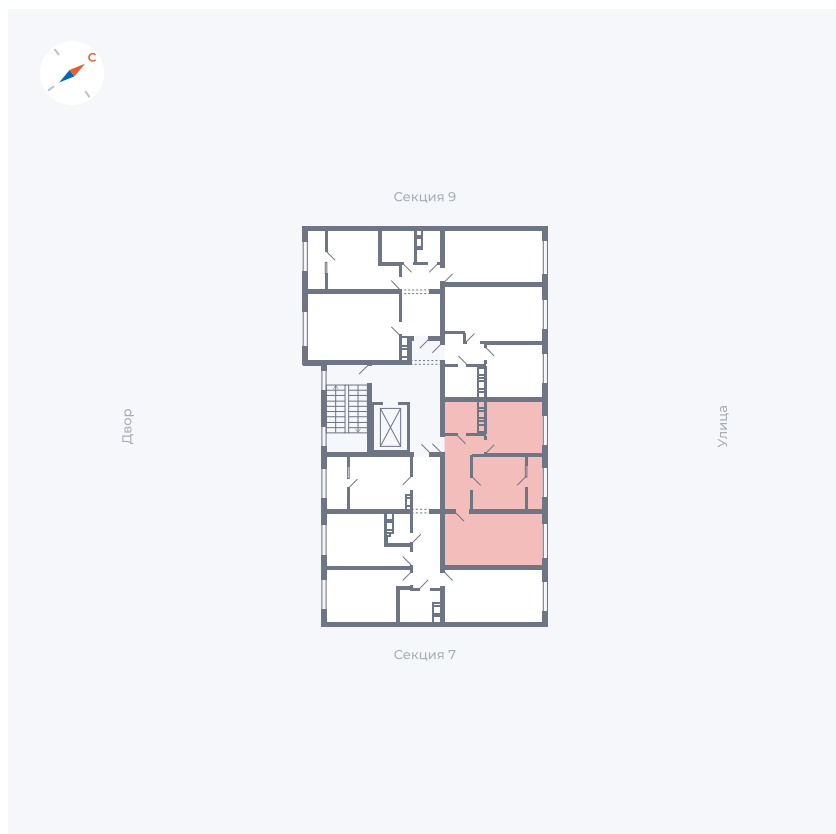

На этаже

Для заметок

Дата генерации: 23.01.2025