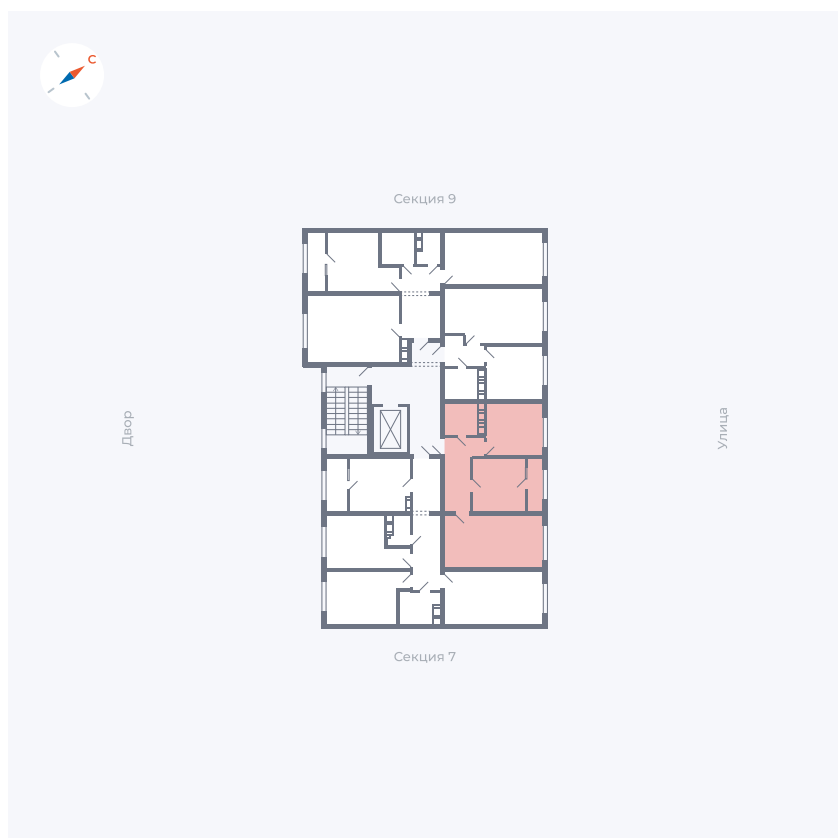

На этаже

Для заметок

Дата генерации: 23.02.2025