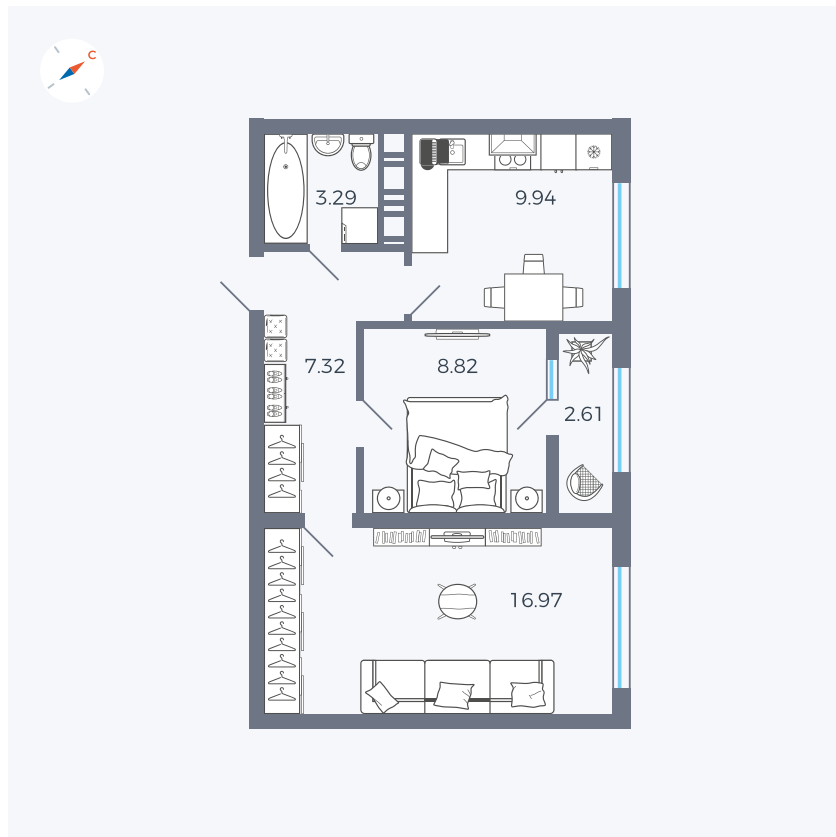

Планировка Тип 251

Квартира 289

Квартал 42 / Дом 3 / Секция 8 / Этаж 5

Комнат	2
Площадь	48.95 м ²
Срок сдачи	III кв. 2025
Вид из окна	Улица

Отделка

Цена: **0 Р**

Вы можете забронировать эту квартиру, или получить консультацию позвонив по номеру