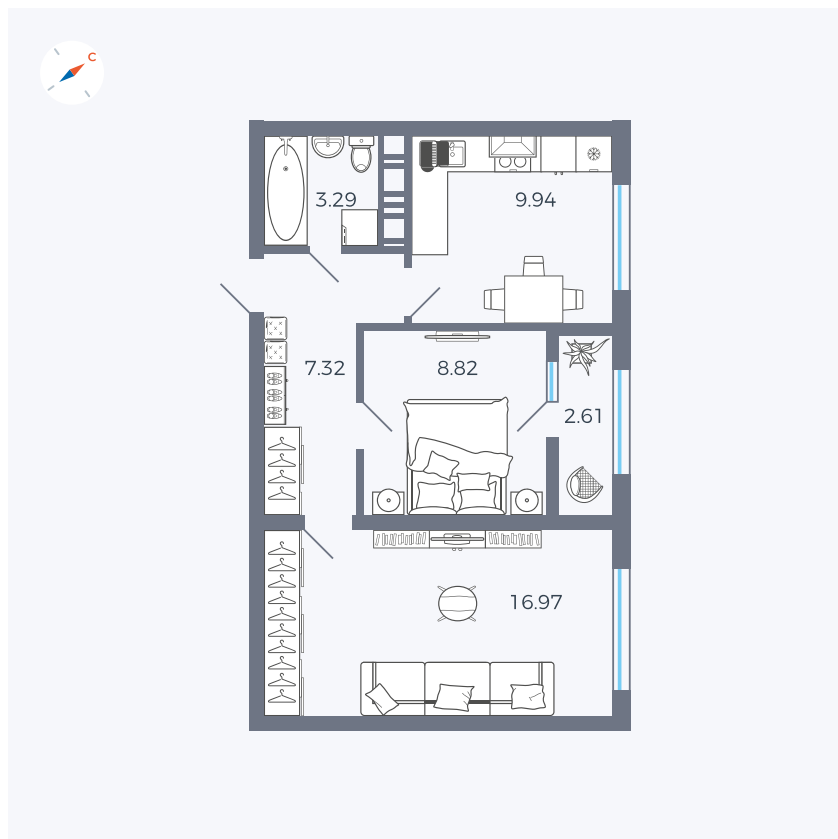

# Квартира 289

Квартал 42 / Дом 3 / Секция 8 / Этаж 5

Комнат	2
Площадь	48.95 м <sup>2</sup>
Срок сдачи	III кв. 2025
Вид из окна	Улица