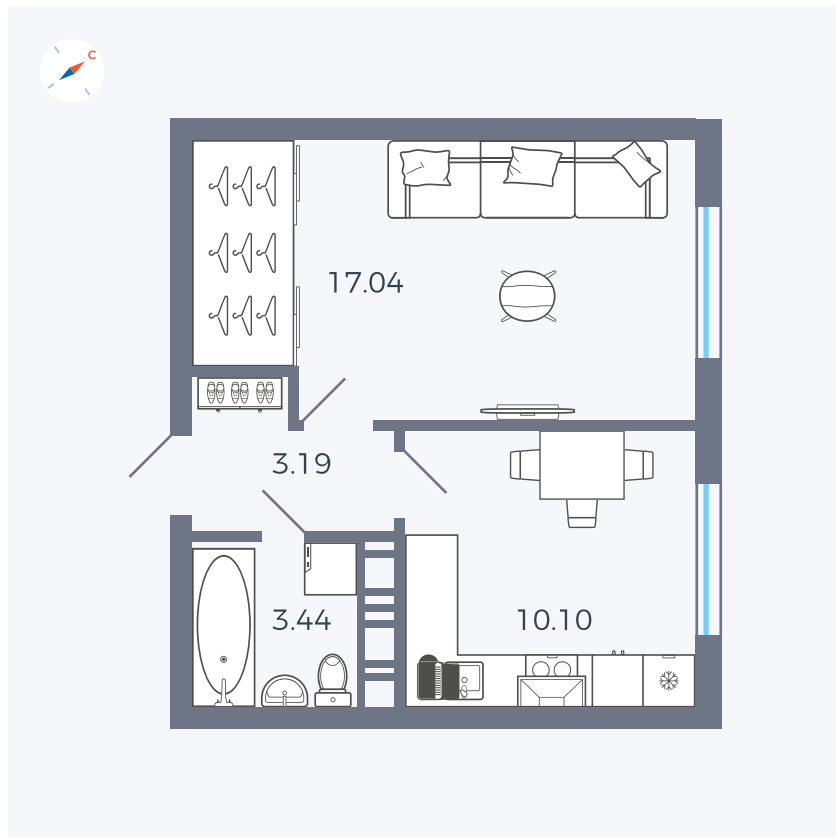

Планировка Тип 135з

Квартира 288

Квартал 42 / Дом 3 / Секция 8 / Этаж 5

Комнат 1

Площадь 33.77 м²

Срок сдачи III кв. 2025

Вид из окна Улица

Отделка