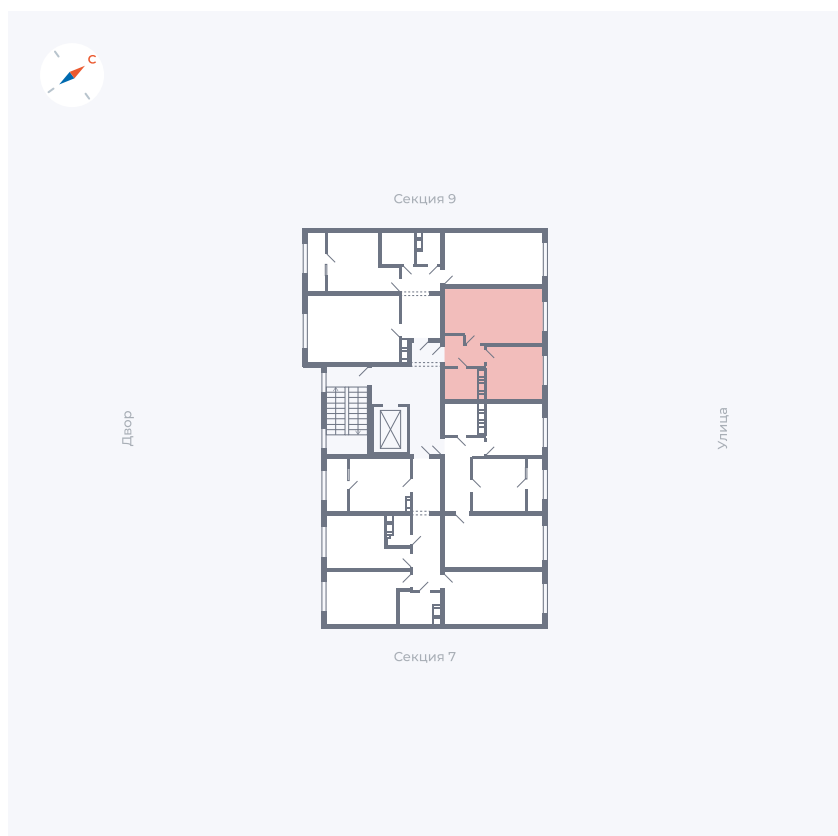

На этаже

Для заметок

Дата генерации: 27.04.2025