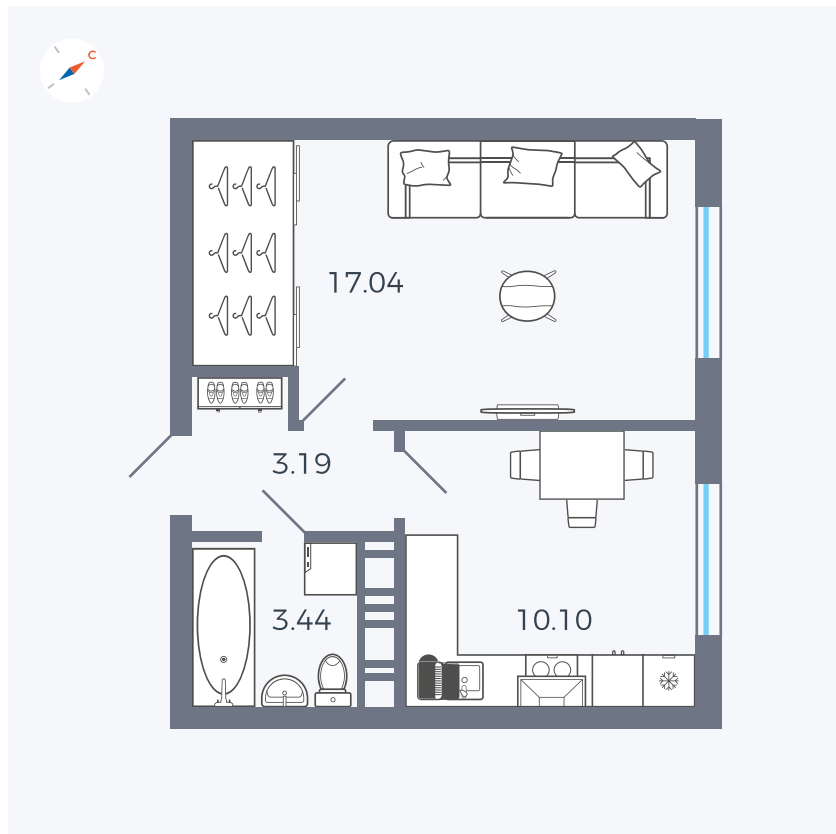

Планировка Тип 135з

Квартира 288

Квартал 42 / Дом 3 / Секция 8 / Этаж 5

Комнат 1

Площадь 33.77 м²

Срок сдачи III кв. 2025

Вид из окна Улица

Отделка