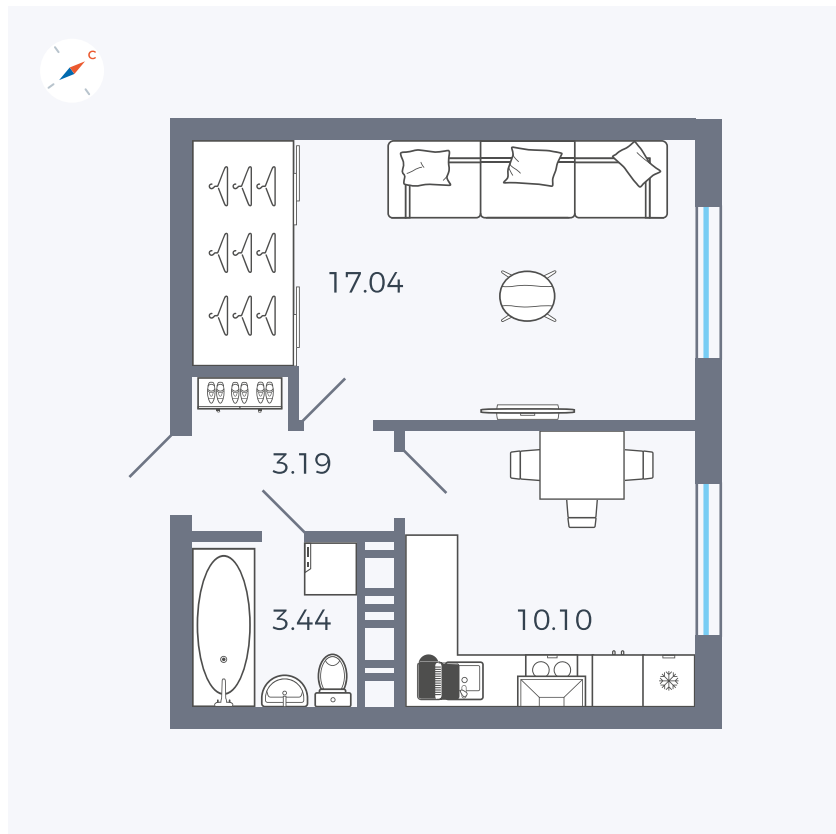

Планировка Тип 135з

# Квартира 288

Квартал 42 / Дом 3 / Секция 8 / Этаж 5

Комнат ..... 1

Площадь ..... 33.77 м<sup>2</sup>

Срок сдачи ..... III кв. 2025

Вид из окна ..... Улица