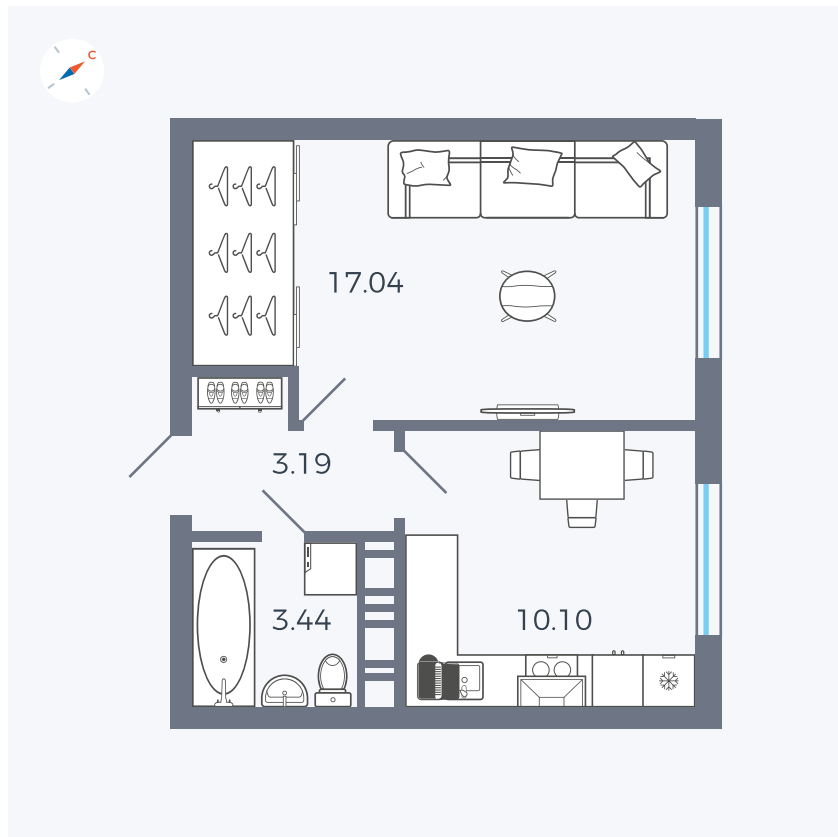

Планировка Тип 135з

Квартира 288

Квартал 42 / Дом 3 / Секция 8 / Этаж 5

Комнат	1
Площадь	33.77 м ²
Срок сдачи	III кв. 2025
Вид из окна	Улица

Отделка

Цена: **0 Р**

Вы можете забронировать эту квартиру, или получить консультацию позвонив по номеру