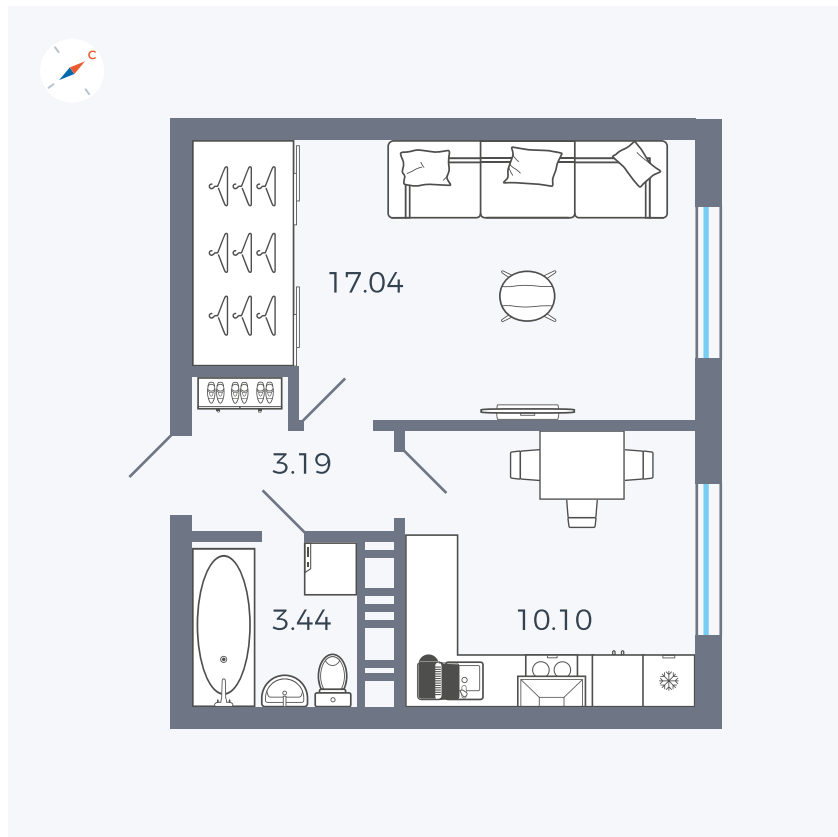

Планировка Тип 135з

Квартира 288

Квартал 42 / Дом 3 / Секция 8 / Этаж 5

Комнат 1

Площадь 33.77 м²

Срок сдачи III кв. 2025

Вид из окна Улица

Отделка