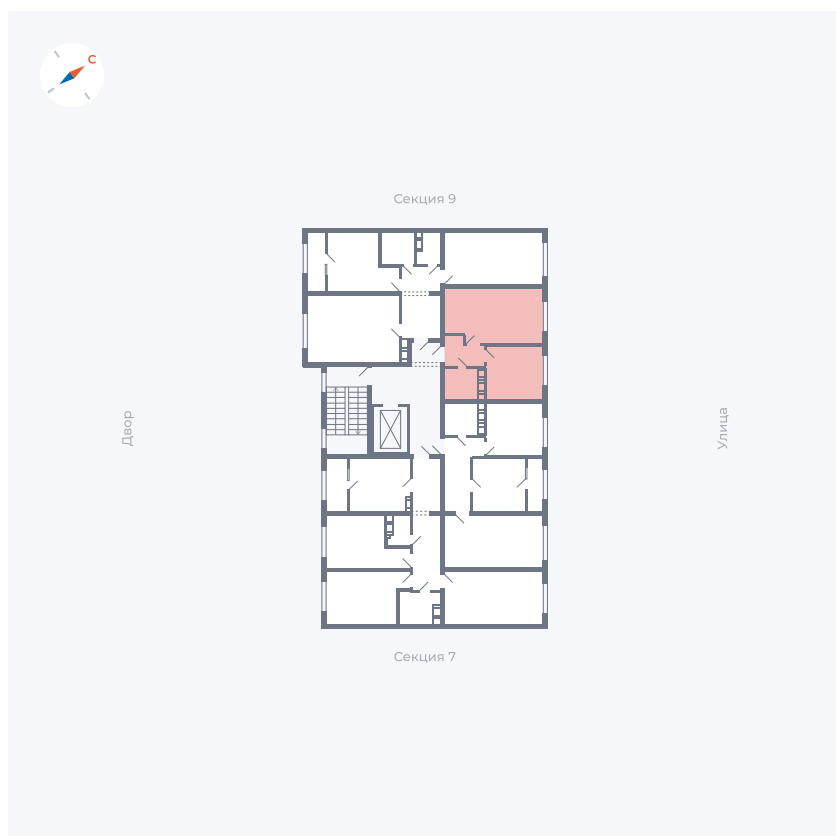

На этаже

Для заметок

Дата генерации: 07.01.2025