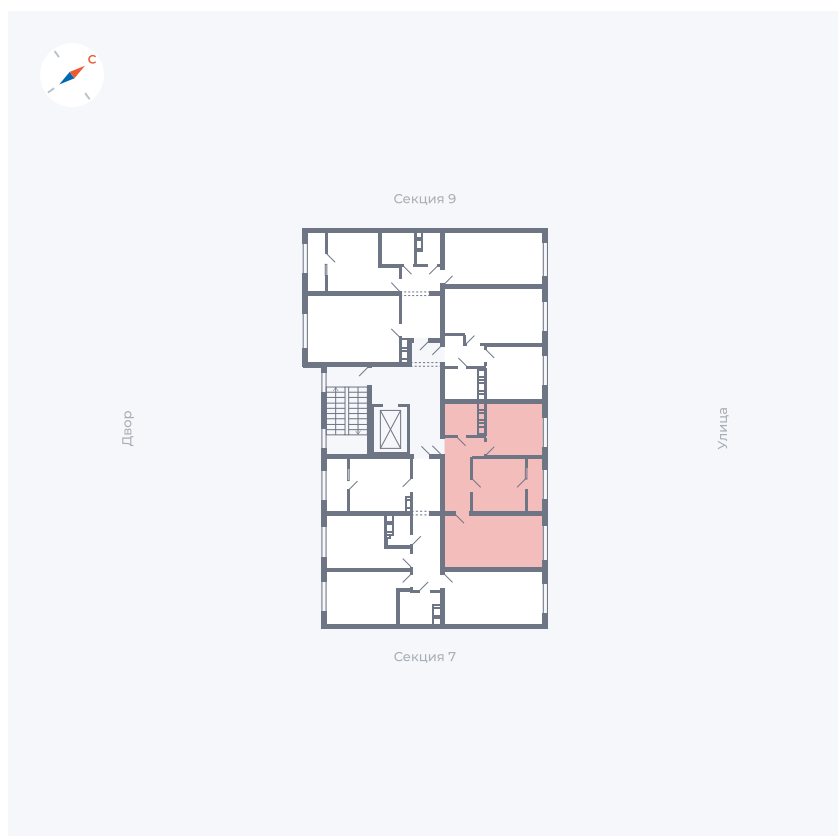

На этаже

Для заметок

Дата генерации: 21.05.2026