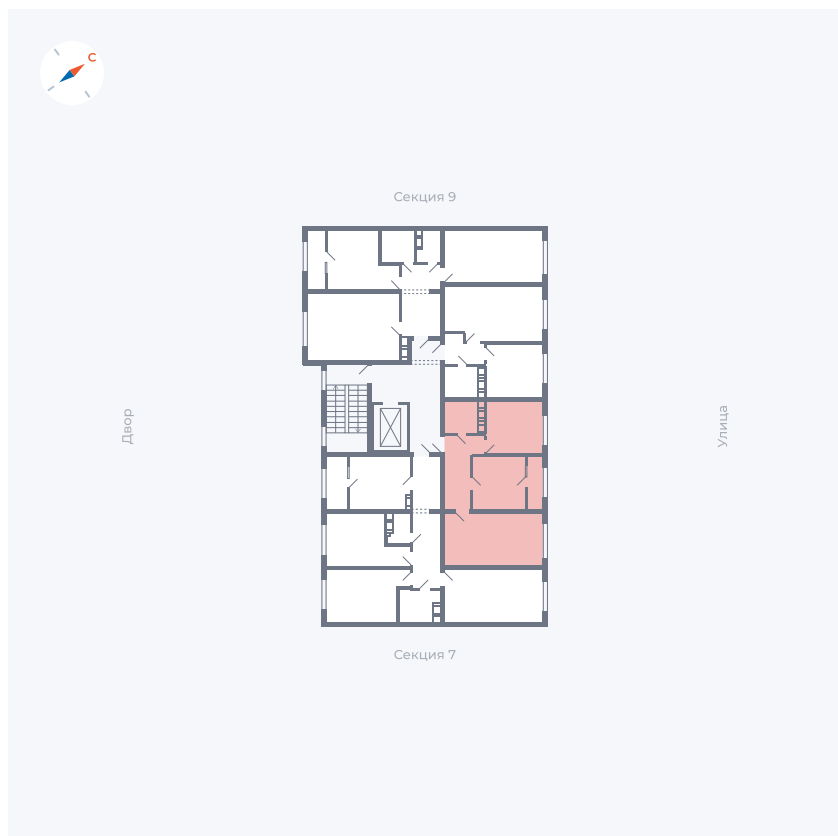

На этаже

Для заметок

Дата генерации: 10.06.2026