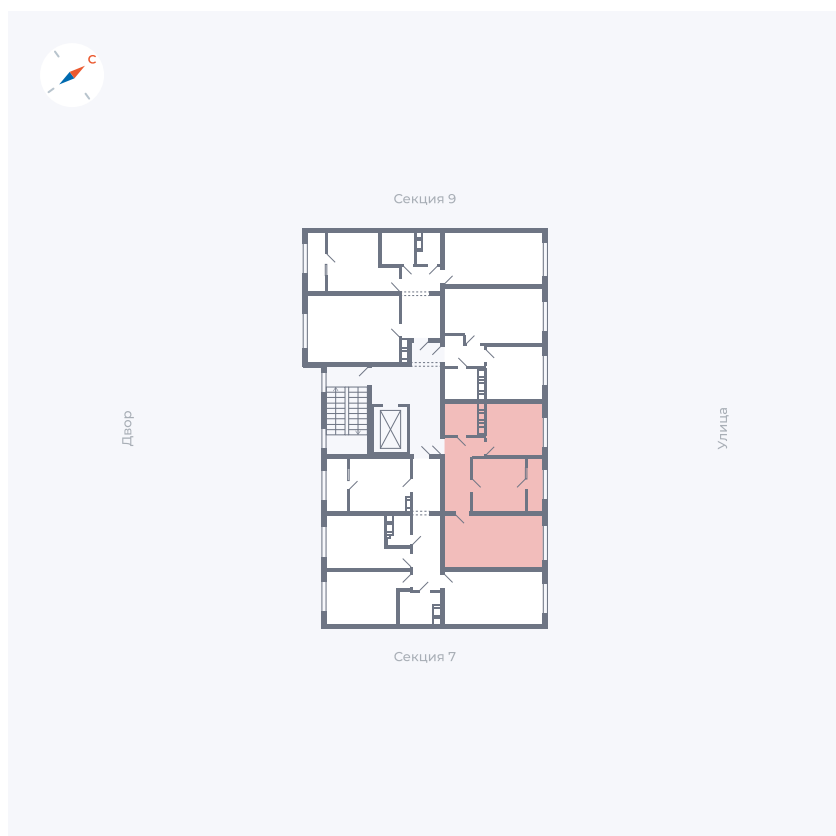

На этаже

Для заметок

Дата генерации: 23.02.2025