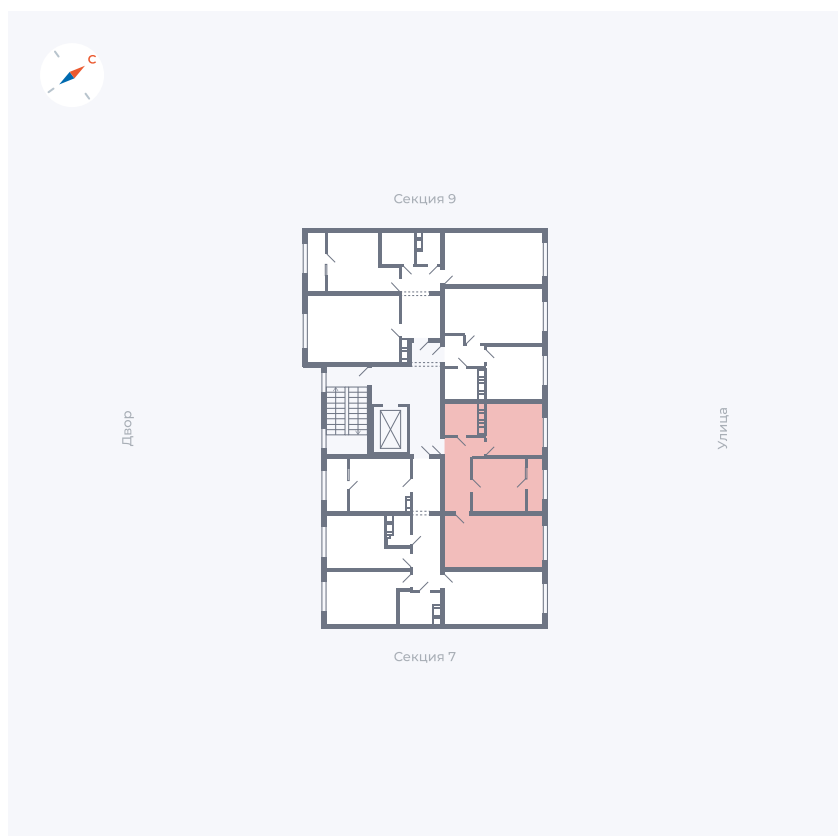

На этаже

Для заметок

Дата генерации: 22.12.2024