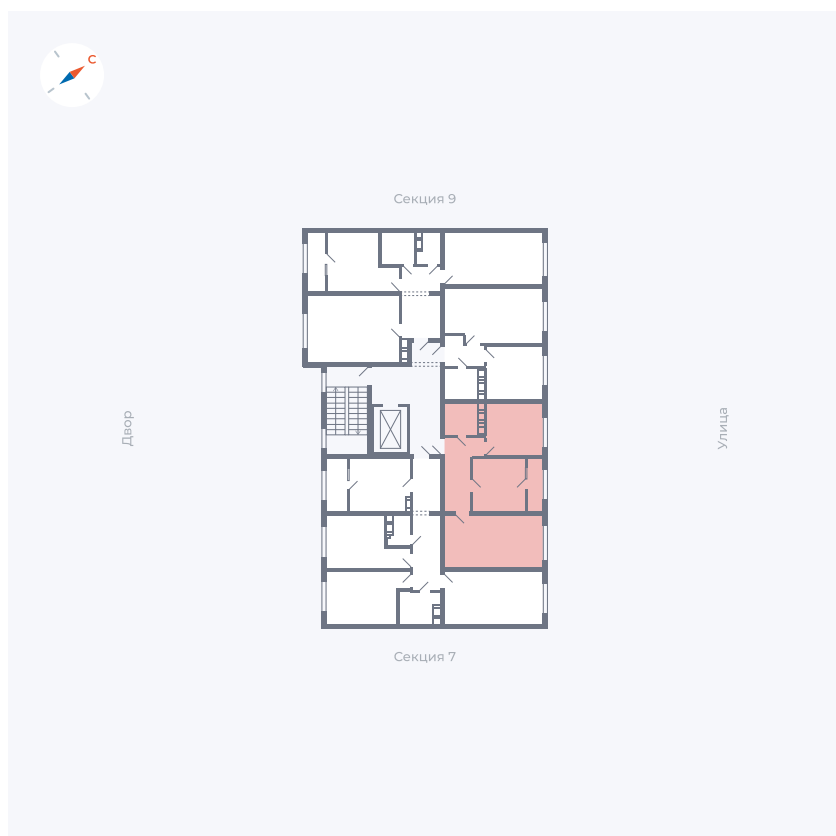

На этаже

Для заметок

Дата генерации: 06.04.2026