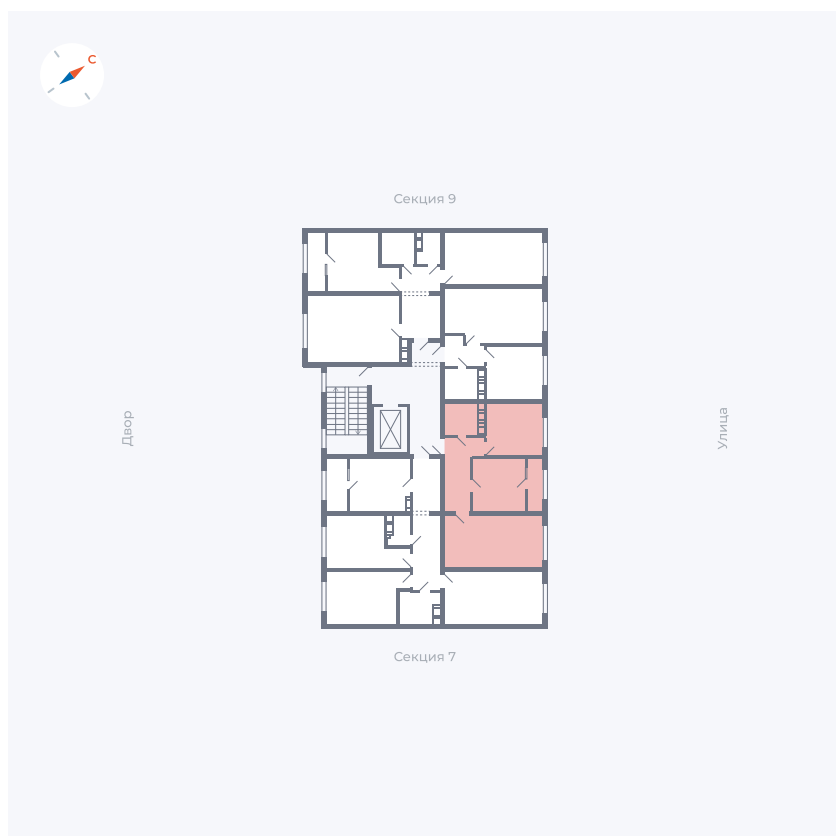

На этаже

Для заметок

Дата генерации: 22.11.2024