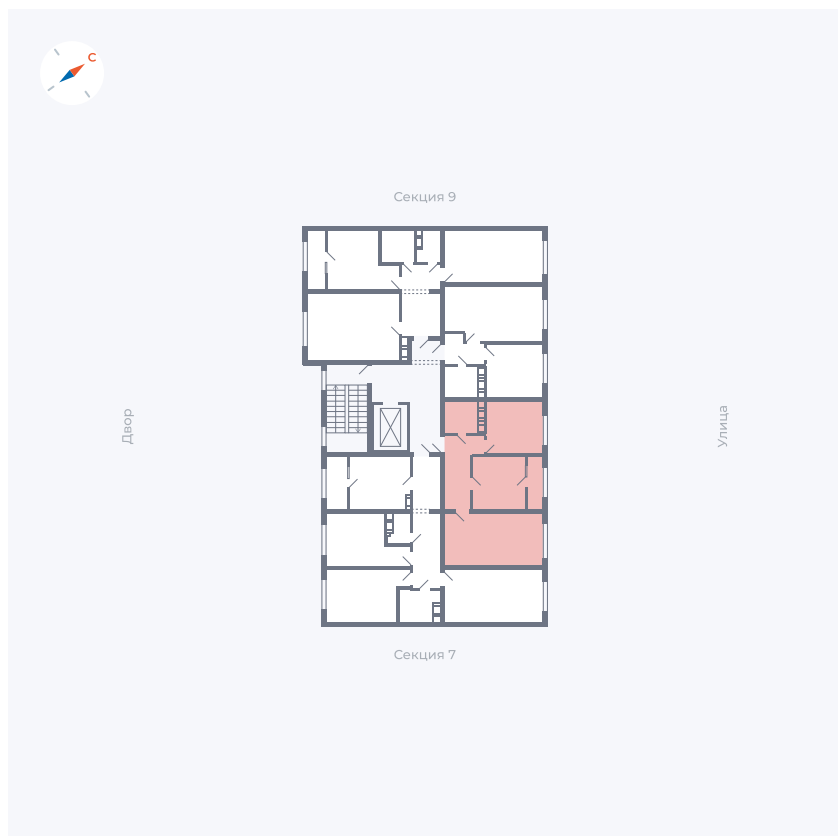

На этаже

Для заметок

Дата генерации: 23.01.2025