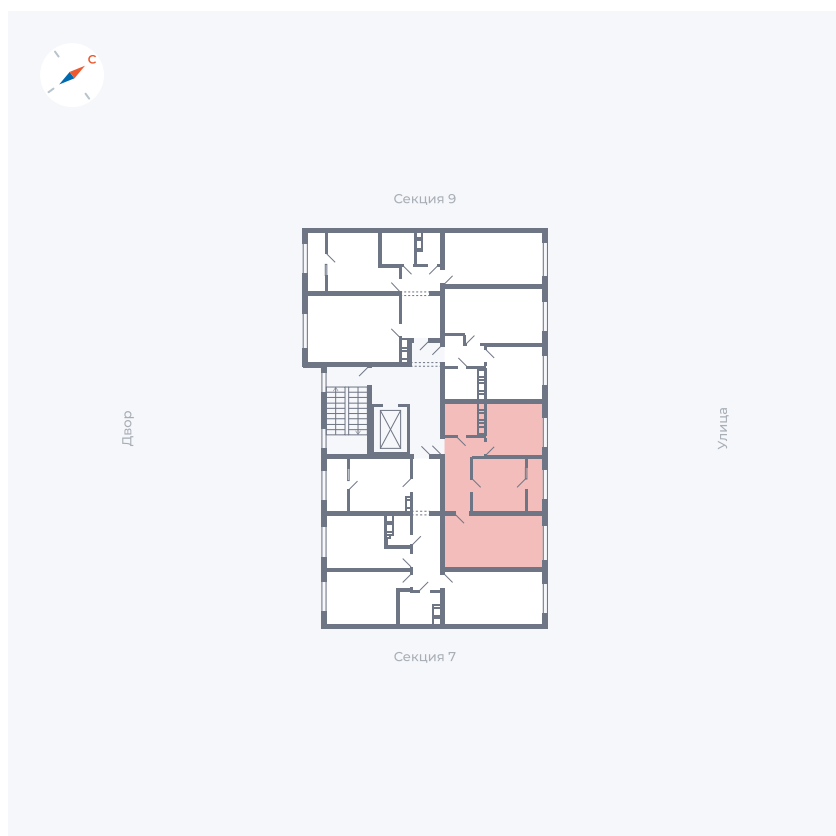

На этаже

Для заметок

Дата генерации: 30.06.2026