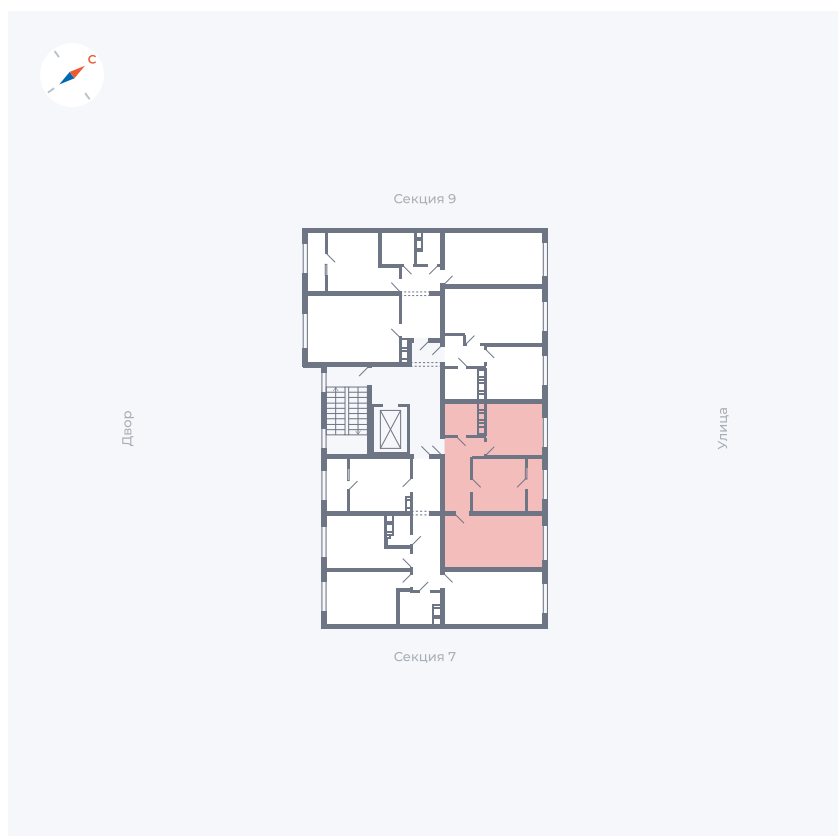

На этаже

Для заметок

Дата генерации: 26.04.2026