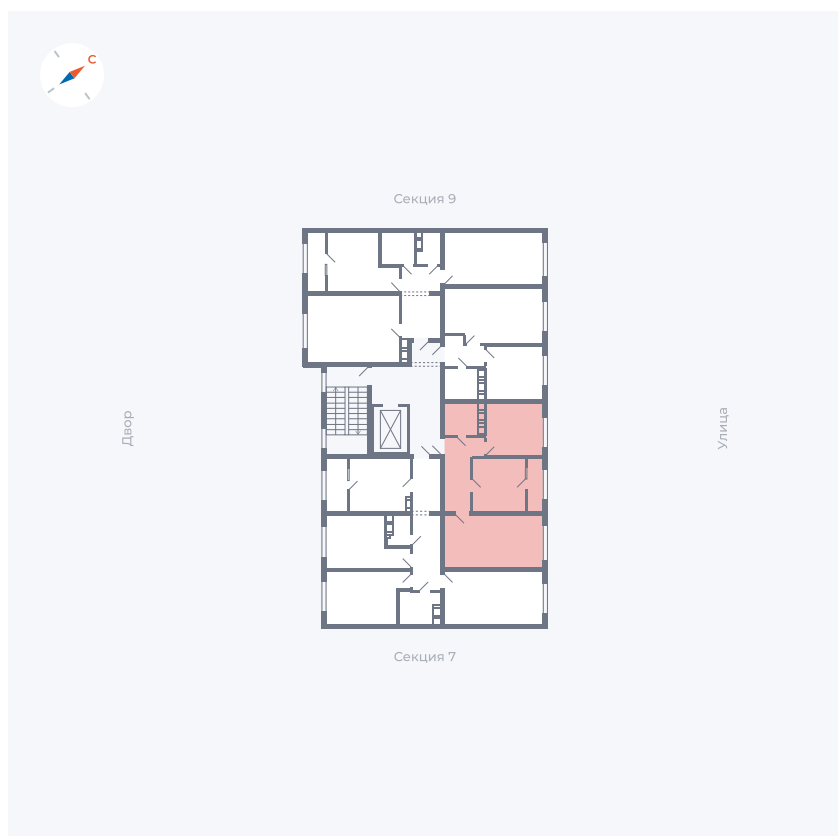

На этаже

Для заметок

Дата генерации: 16.10.2024