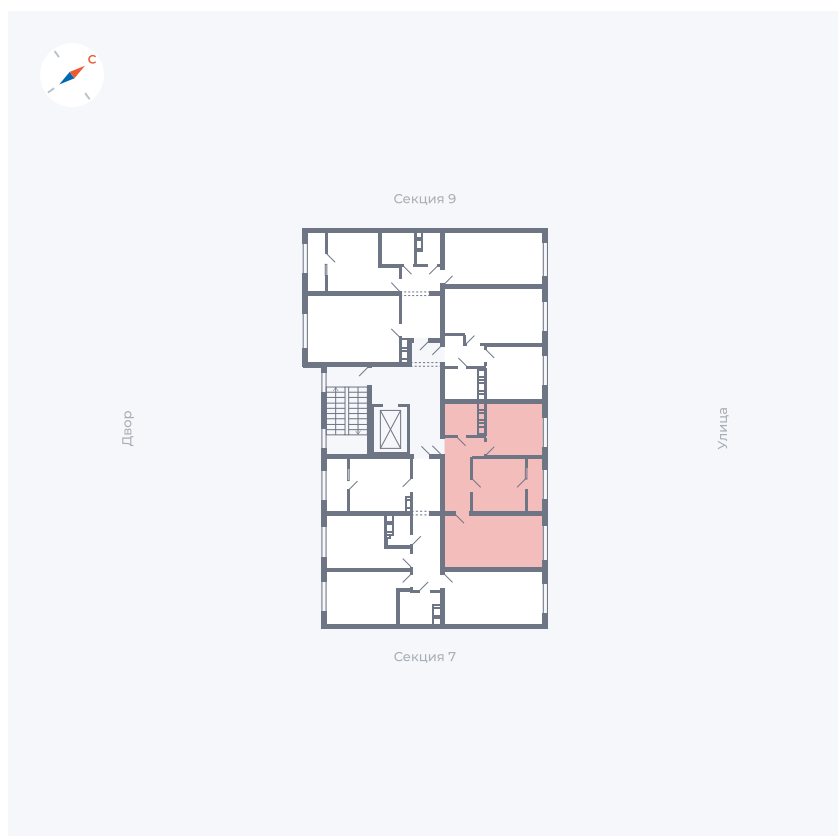

На этаже

Для заметок

Дата генерации: 06.04.2026