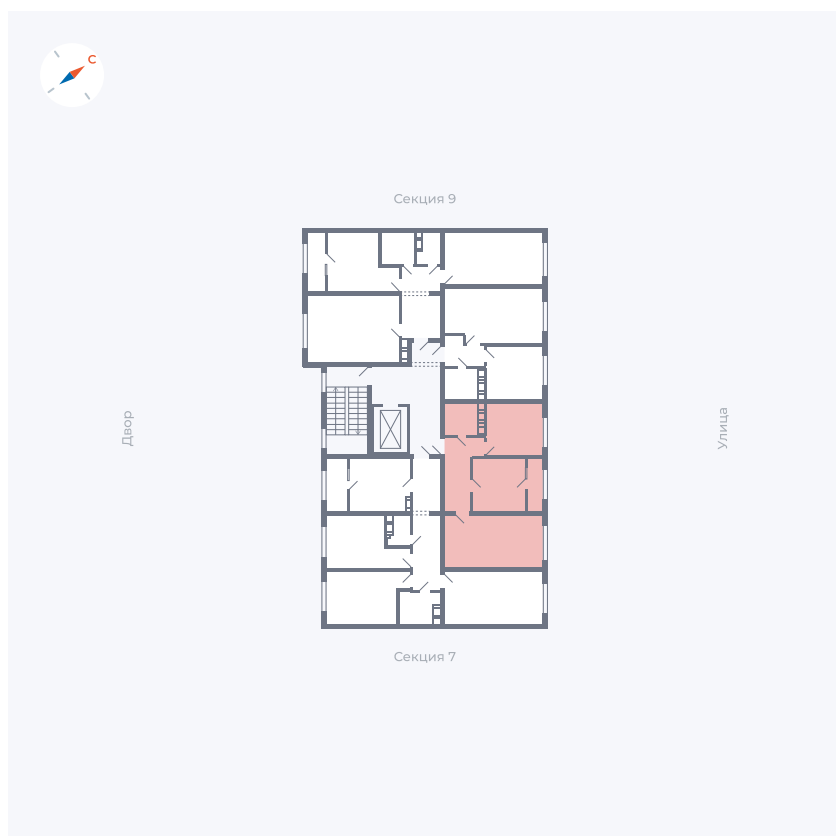

На этаже

Для заметок

Дата генерации: 31.12.2025