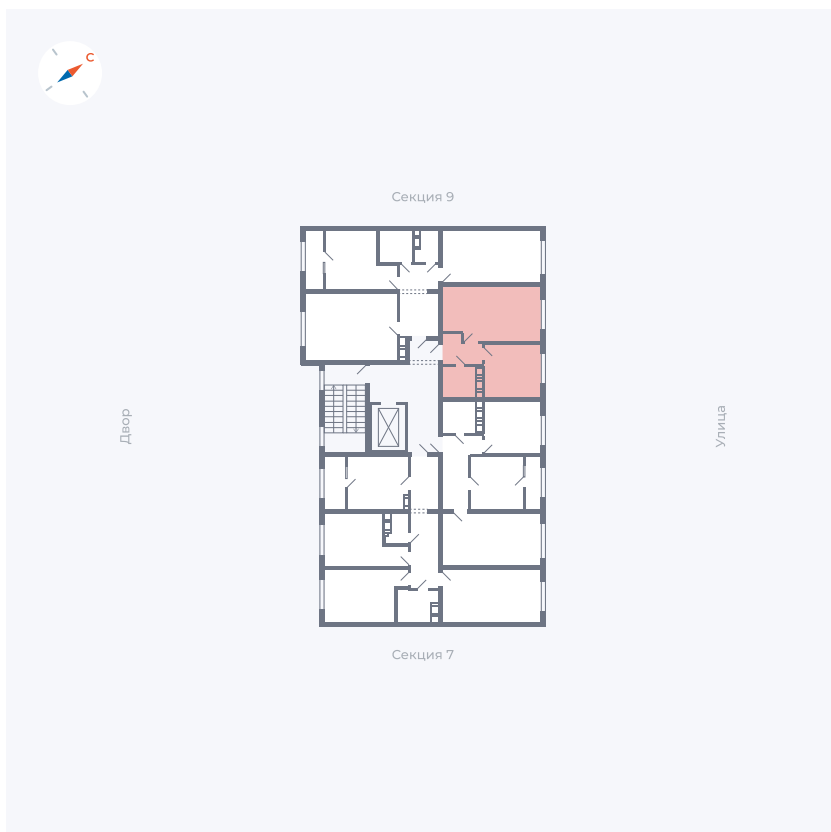

На этаже

Для заметок

Дата генерации: 23.02.2025