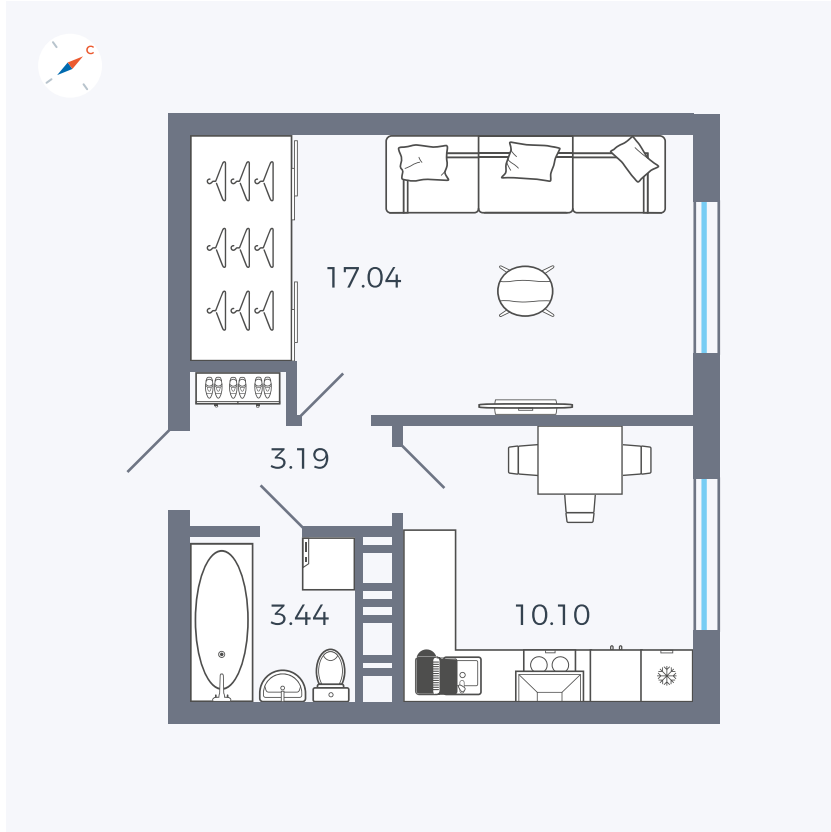

Планировка Тип 135з

Квартира 284

Квартал 42 / Дом 3 / Секция 8 / Этаж 4

Комнат 1

Площадь 33.77 м²

Срок сдачи III кв. 2025

Вид из окна Улица

Отделка