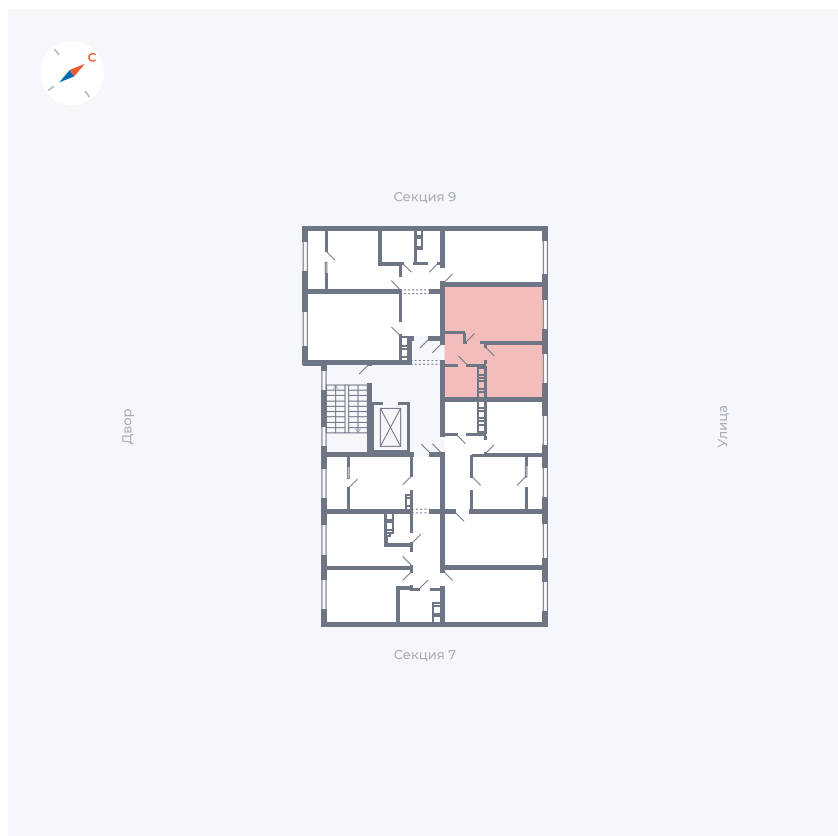

На этаже

Для заметок

Дата генерации: 22.11.2024