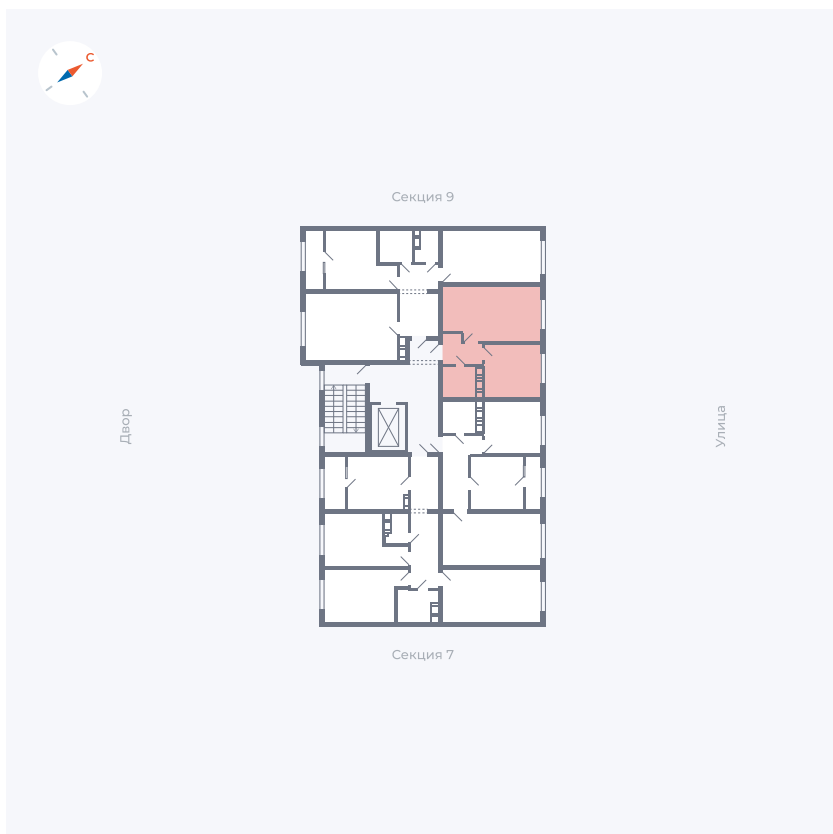

На этаже

Для заметок

Дата генерации: 16.10.2024