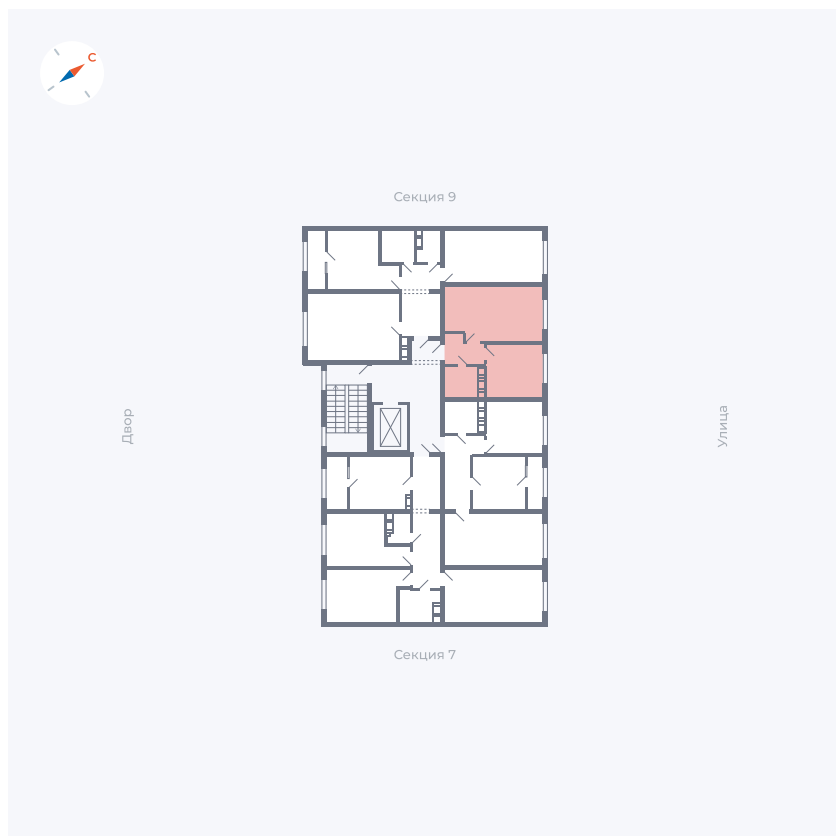

На этаже

Для заметок

Дата генерации: 23.02.2025