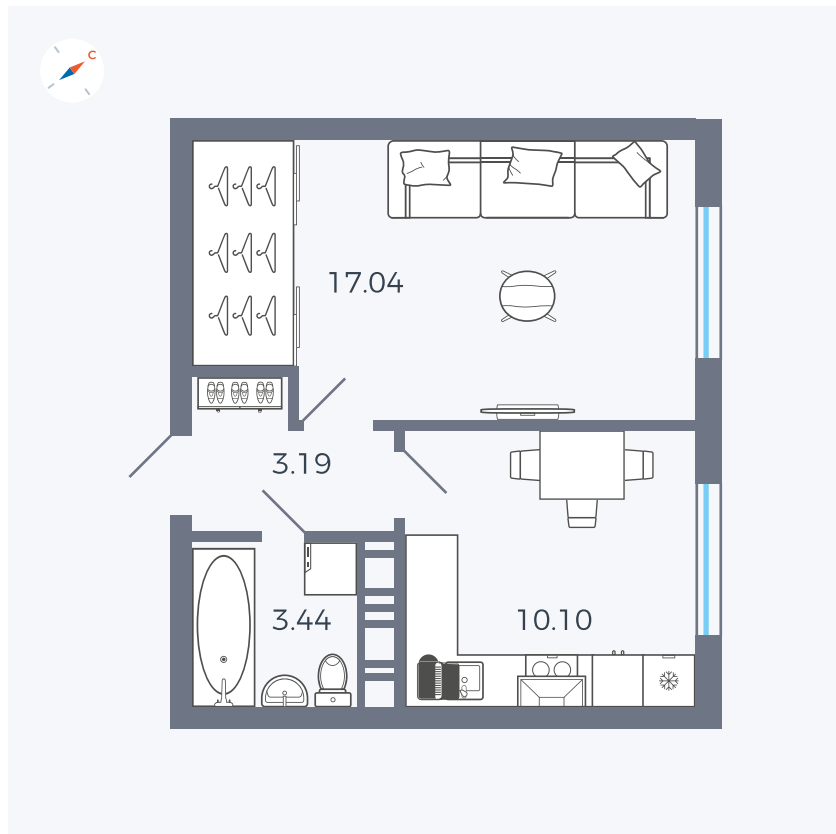

Планировка Тип 135з

Квартира 284

Квартал 42 / Дом 3 / Секция 8 / Этаж 4

Комнат 1

Площадь 33.77 м²

Срок сдачи III кв. 2025

Вид из окна Улица

Отделка