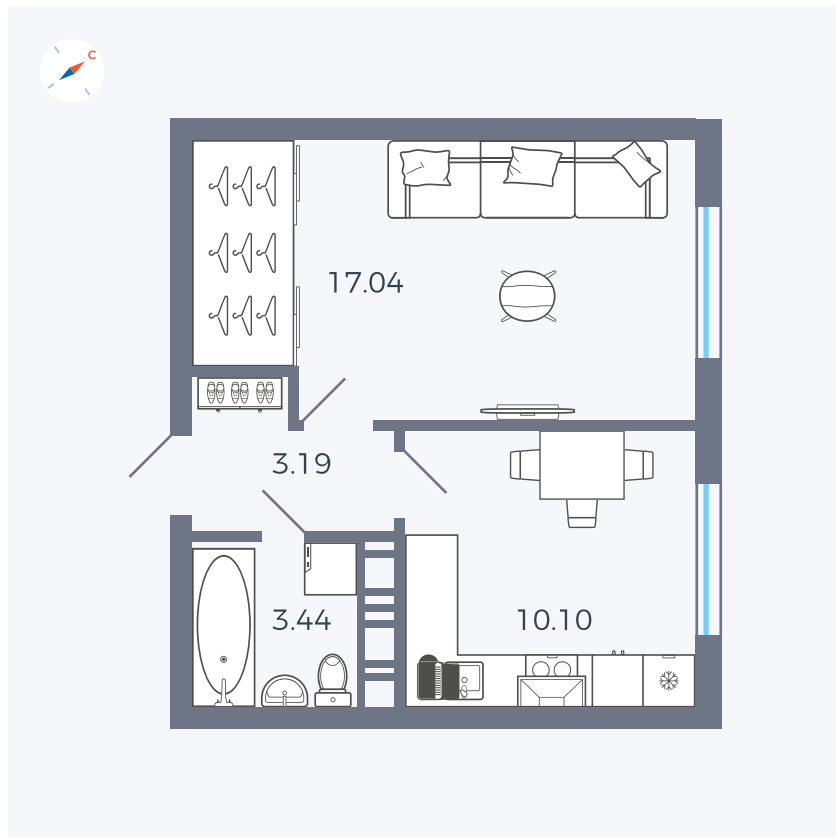

Планировка Тип 135з

Квартира 284

Квартал 42 / Дом 3 / Секция 8 / Этаж 4

Комнат 1

Площадь 33.77 м²

Срок сдачи III кв. 2025

Вид из окна Улица

Отделка