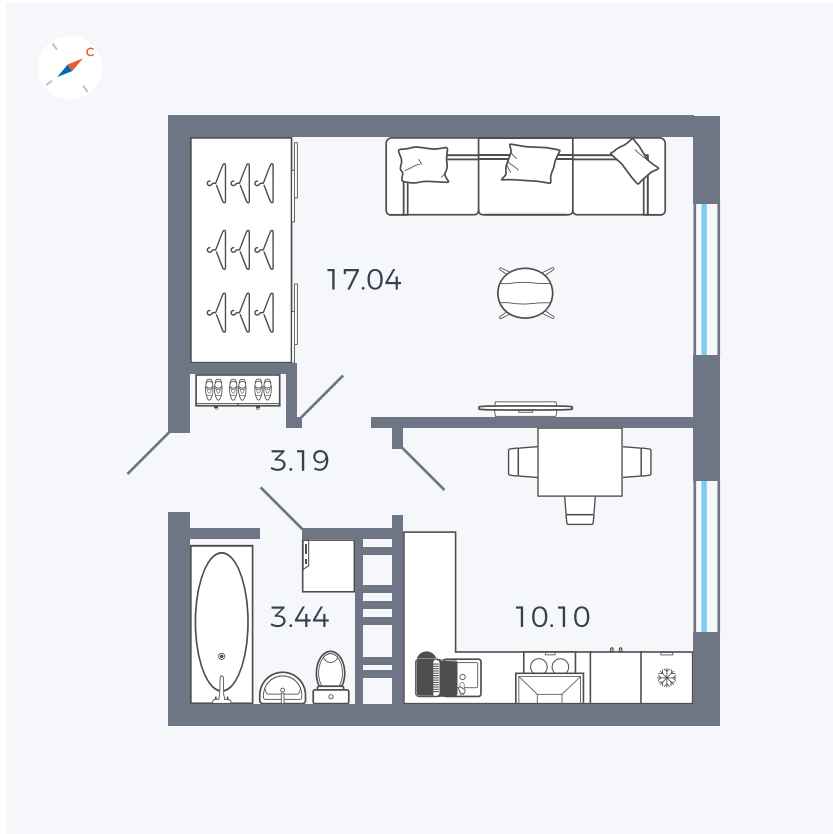

Планировка Тип 135з

Квартира 284

Квартал 42 / Дом 3 / Секция 8 / Этаж 4

Комнат 1

Площадь 33.77 м²

Срок сдачи III кв. 2025

Вид из окна Улица

Отделка