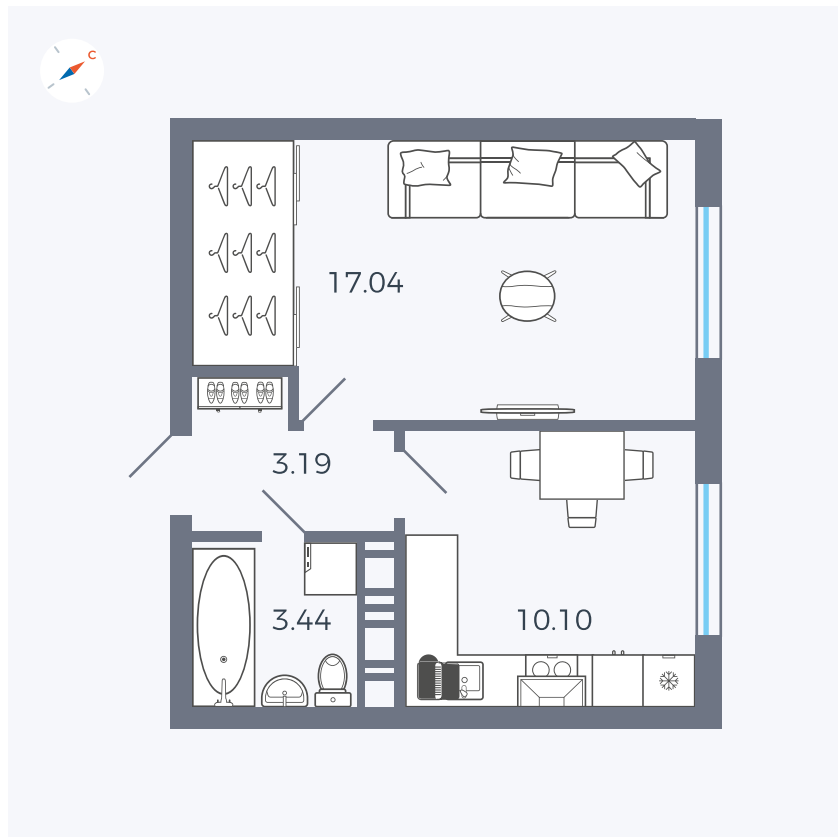

Планировка Тип 135з

Квартира 284

Квартал 42 / Дом 3 / Секция 8 / Этаж 4

Комнат	1
Площадь	33.77 м ²
Срок сдачи	III кв. 2025
Вид из окна	Улица

Отделка

Цена:

0 ₽

Вы можете забронировать эту квартиру, или получить консультацию позвонив по номеру