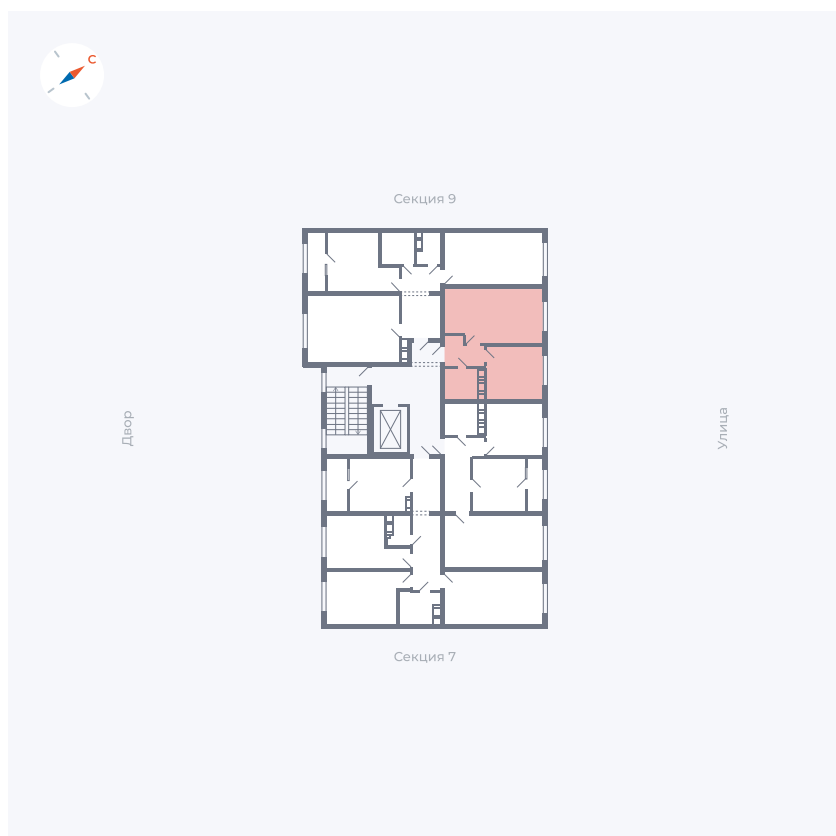

На этаже

Для заметок

Дата генерации: 23.01.2025