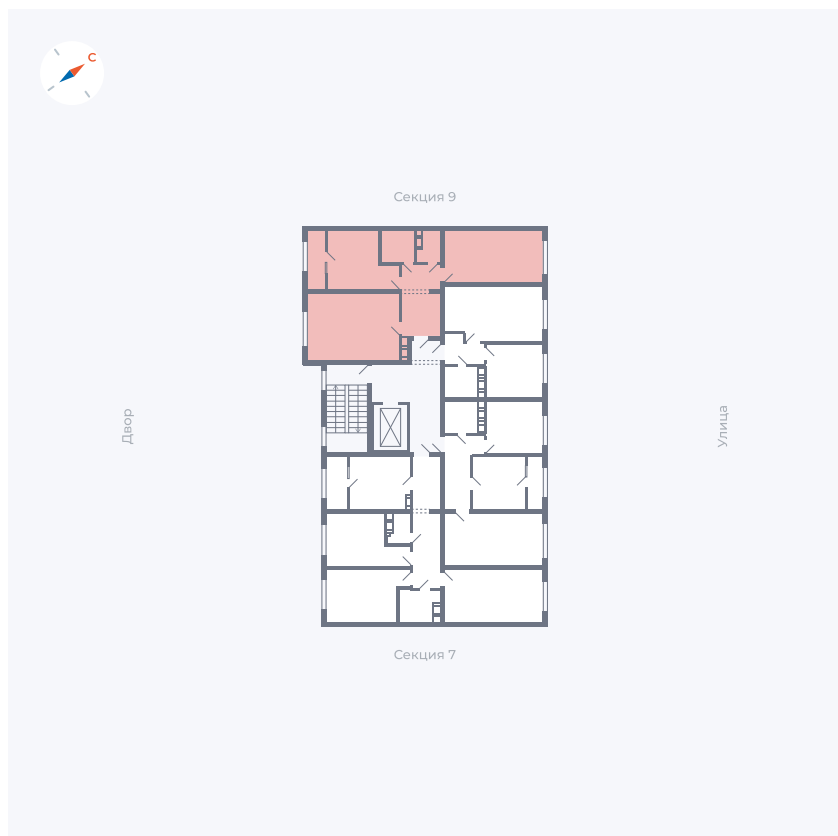

На этаже

Для заметок

Дата генерации: 16.10.2024