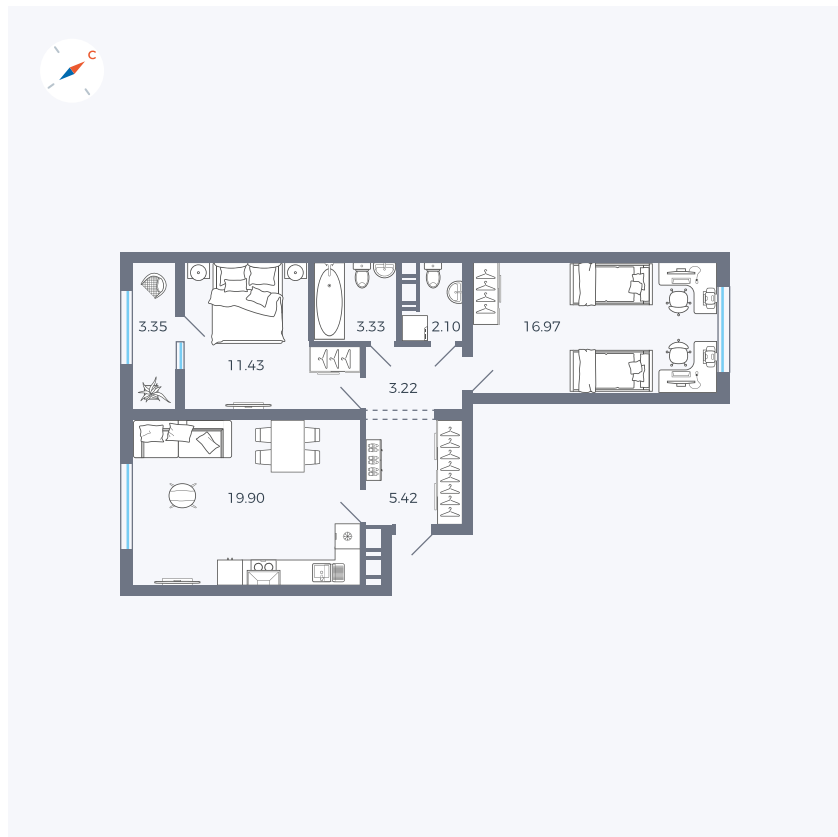

Планировка Тип 259з

# Квартира 283

Квартал 42 / Дом 3 / Секция 8 / Этаж 4

Комнат ..... 2

Площадь ..... 65.72 м<sup>2</sup>

Срок сдачи ..... III кв. 2025

Вид из окна ..... Двор, Улица