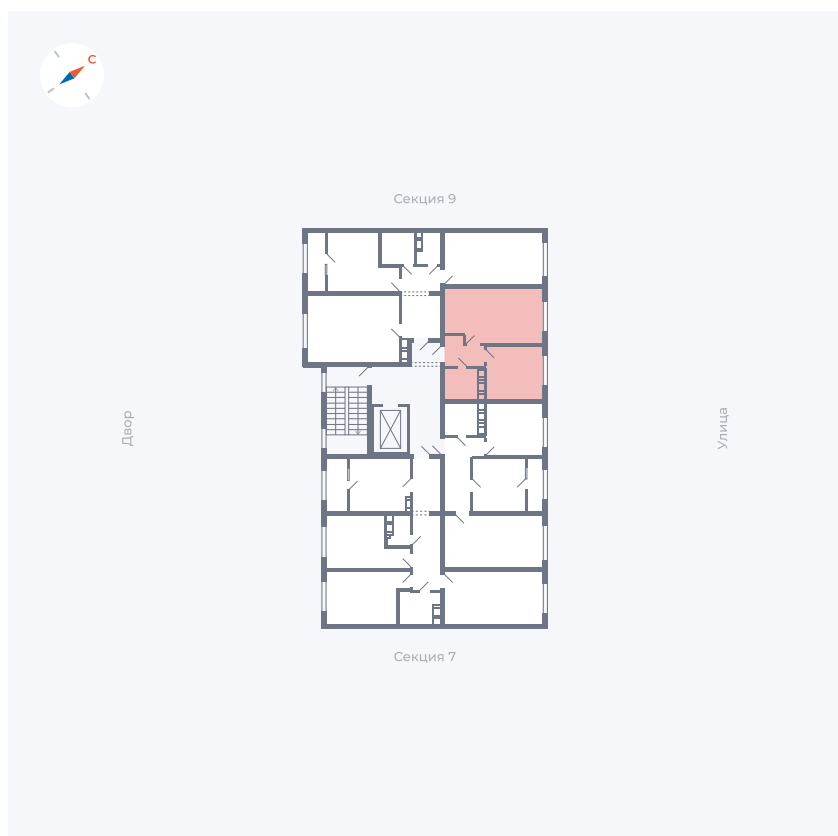

На этаже

Для заметок

Дата генерации: 23.02.2025