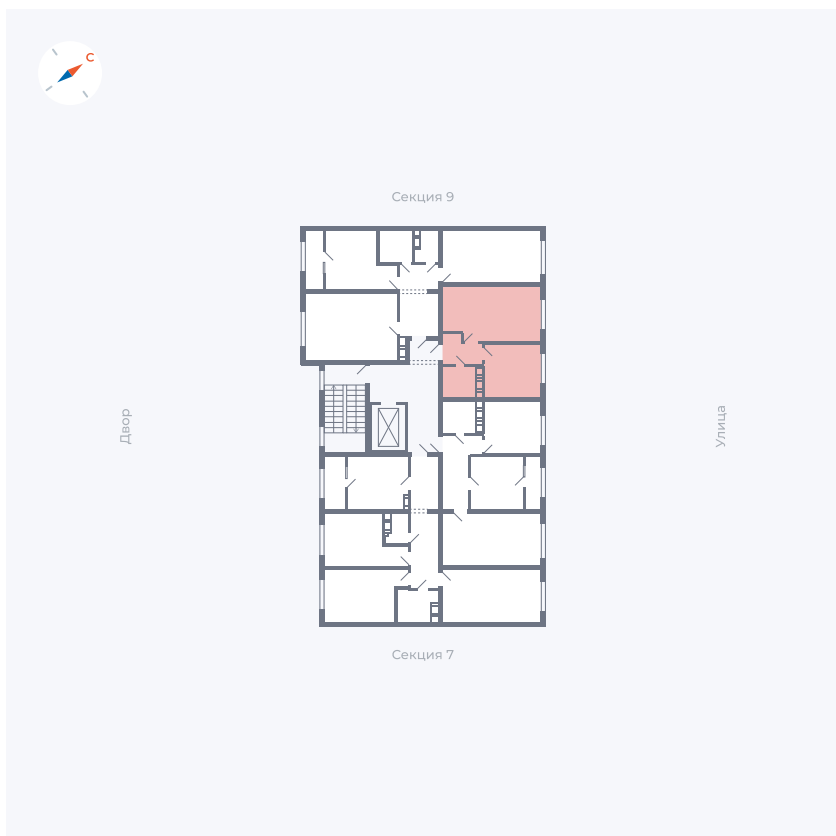

На этаже

Для заметок

Дата генерации: 22.11.2024