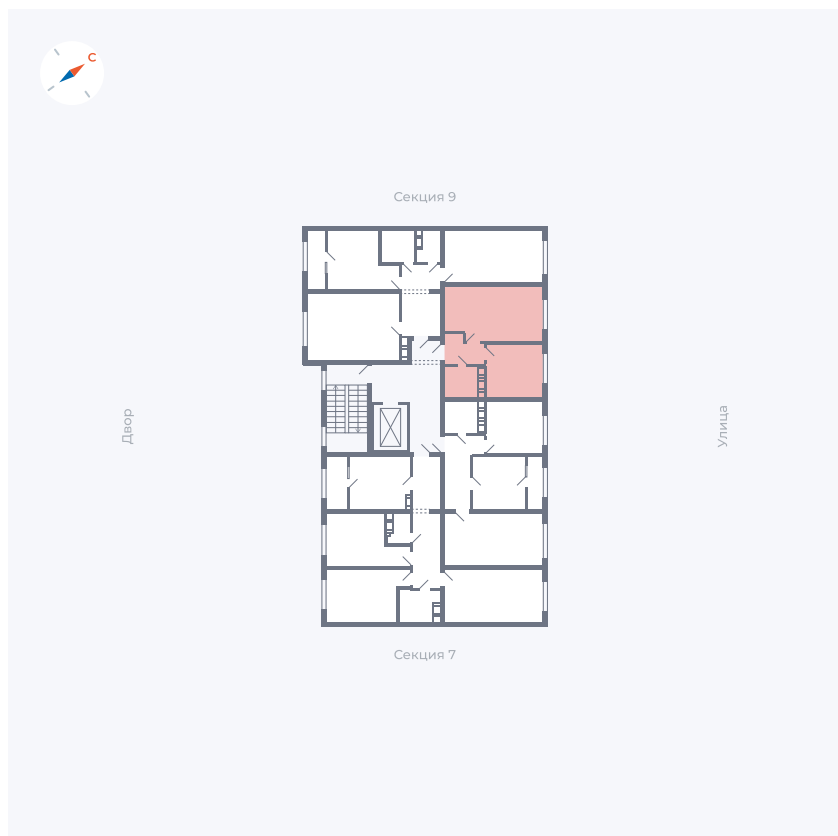

На этаже

Для заметок

Дата генерации: 23.01.2025