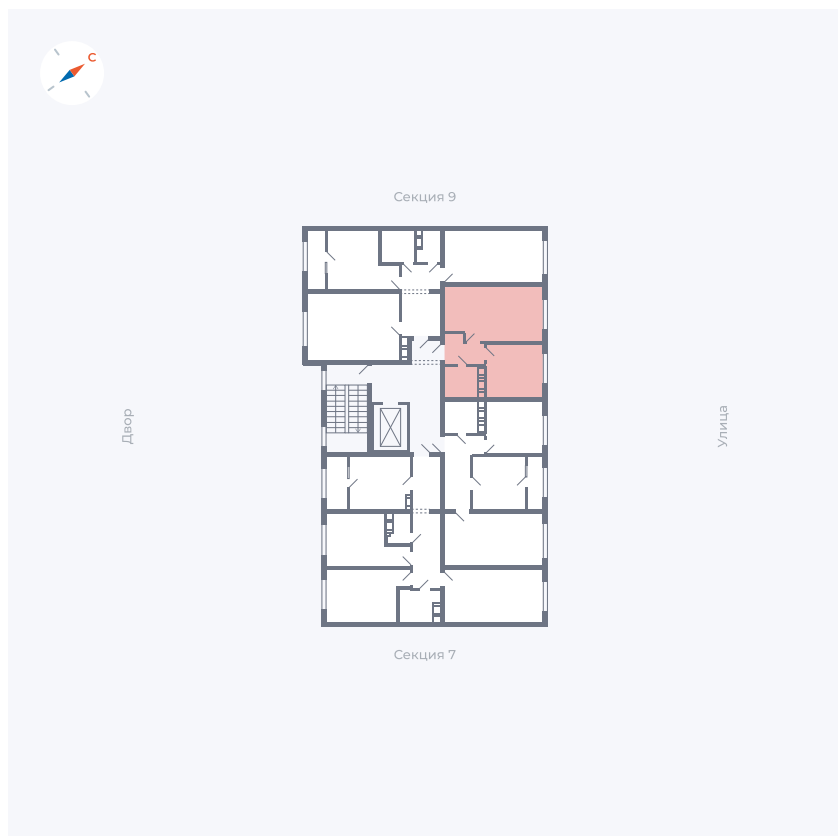

На этаже

Для заметок

Дата генерации: 16.10.2024