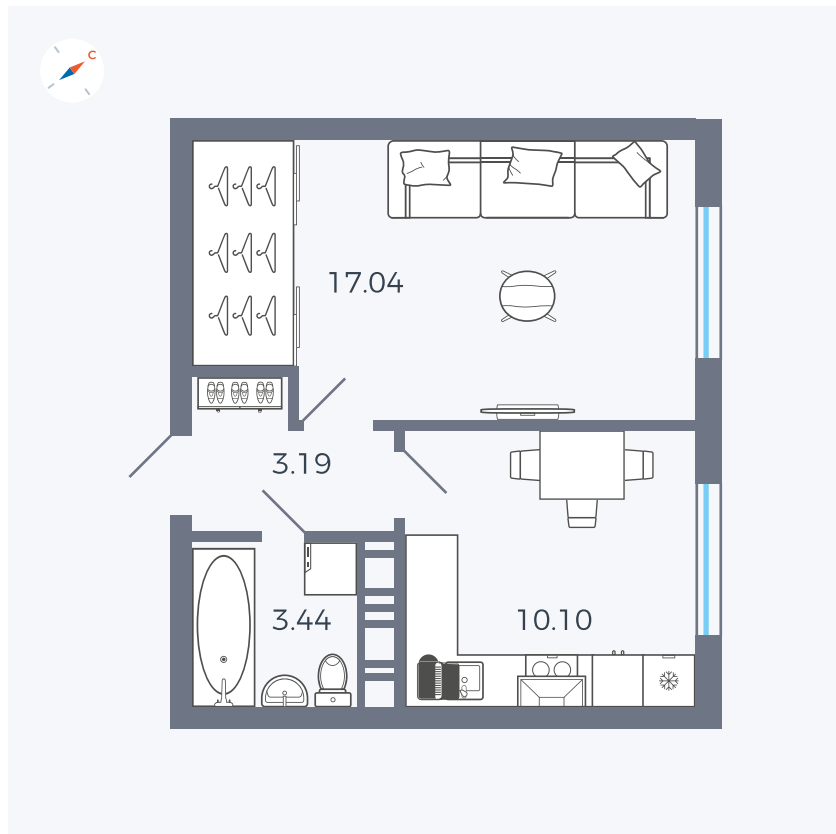

Планировка Тип 135з

# Квартира 280

Квартал 42 / Дом 3 / Секция 8 / Этаж 3

Комнат ..... 1

Площадь ..... 33.77 м<sup>2</sup>

Срок сдачи ..... III кв. 2025

Вид из окна ..... Улица