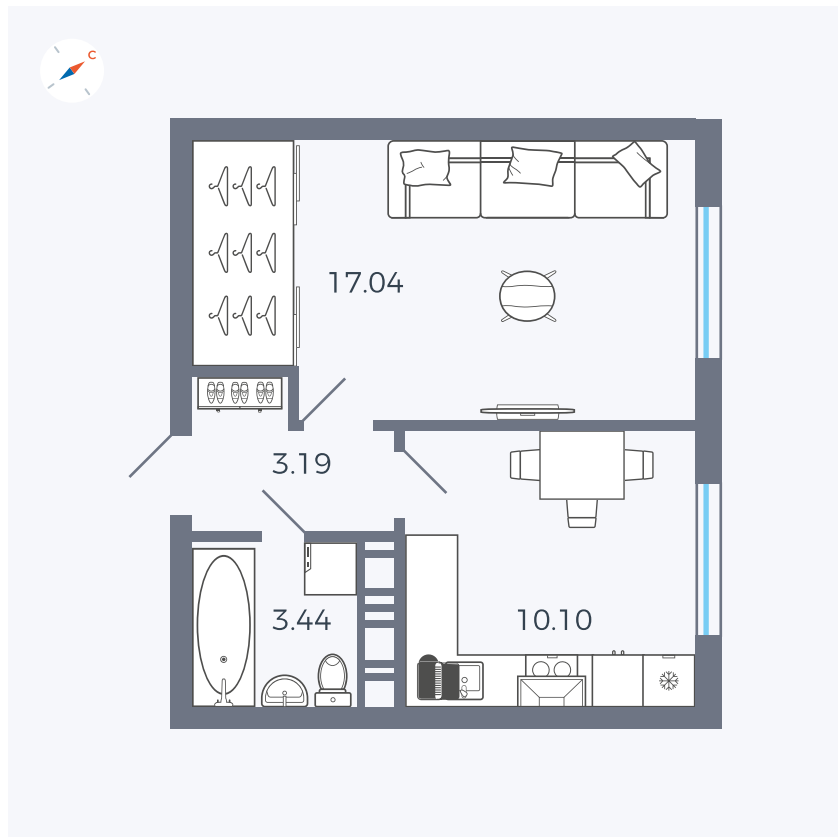

Планировка Тип 135з

Квартира 280

Квартал 42 / Дом 3 / Секция 8 / Этаж 3

Комнат	1
Площадь	33.77 м ²
Срок сдачи	III кв. 2025
Вид из окна	Улица

Отделка

Цена: **0** ₪

Вы можете забронировать эту квартиру, или получить консультацию позвонив по номеру