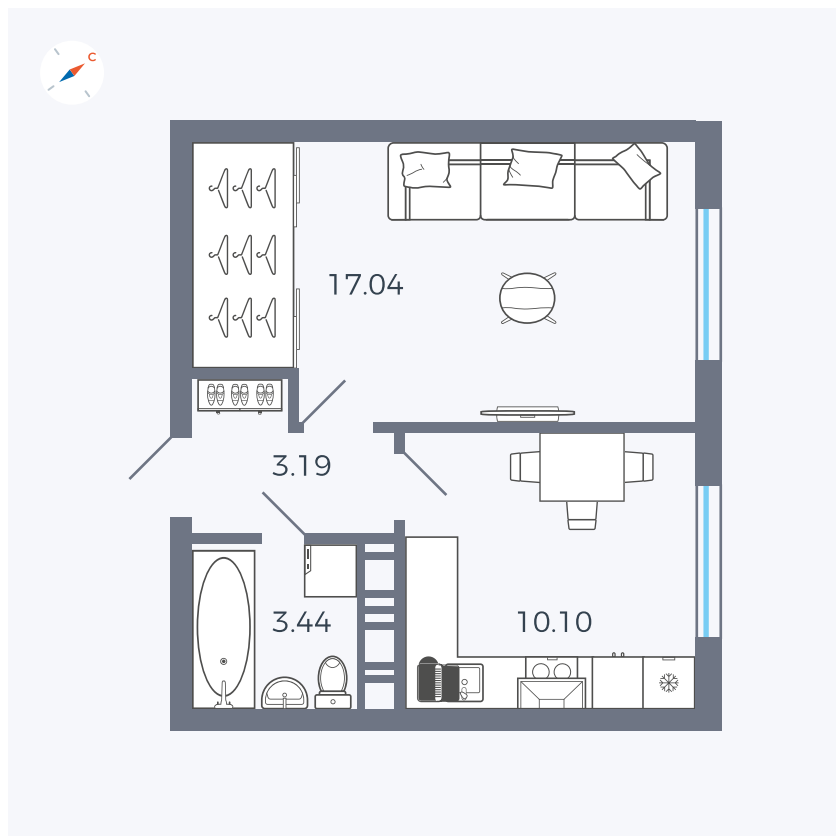

Планировка Тип 135з

# Квартира 280

Квартал 42 / Дом 3 / Секция 8 / Этаж 3

Комнат ..... 1

Площадь ..... 33.77 м<sup>2</sup>

Срок сдачи ..... III кв. 2025

Вид из окна ..... Улица