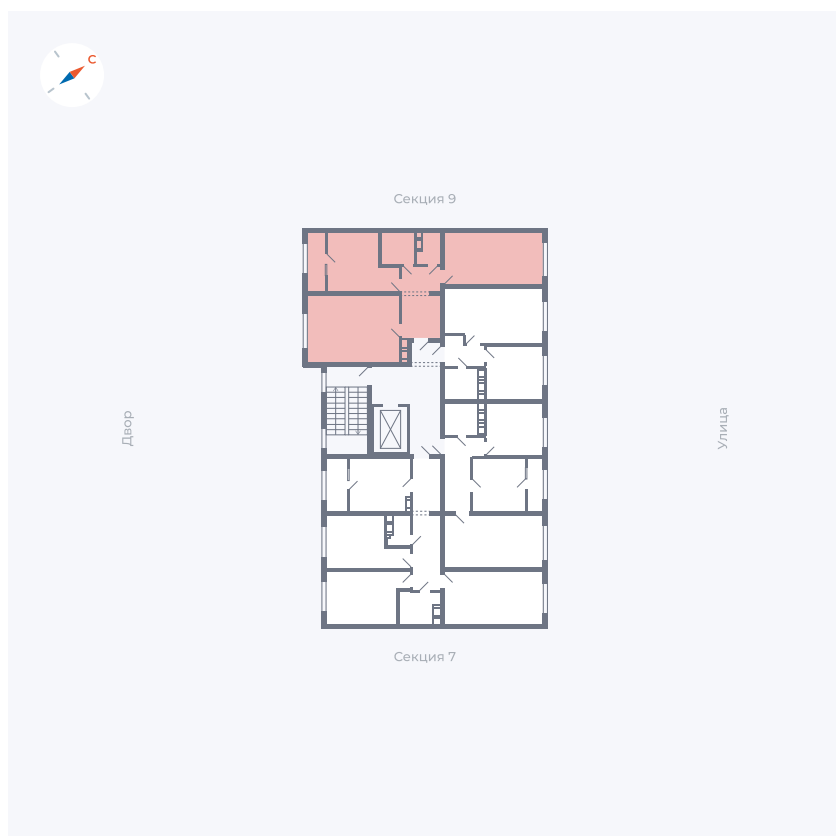

На этаже

Для заметок

Дата генерации: 08.01.2025