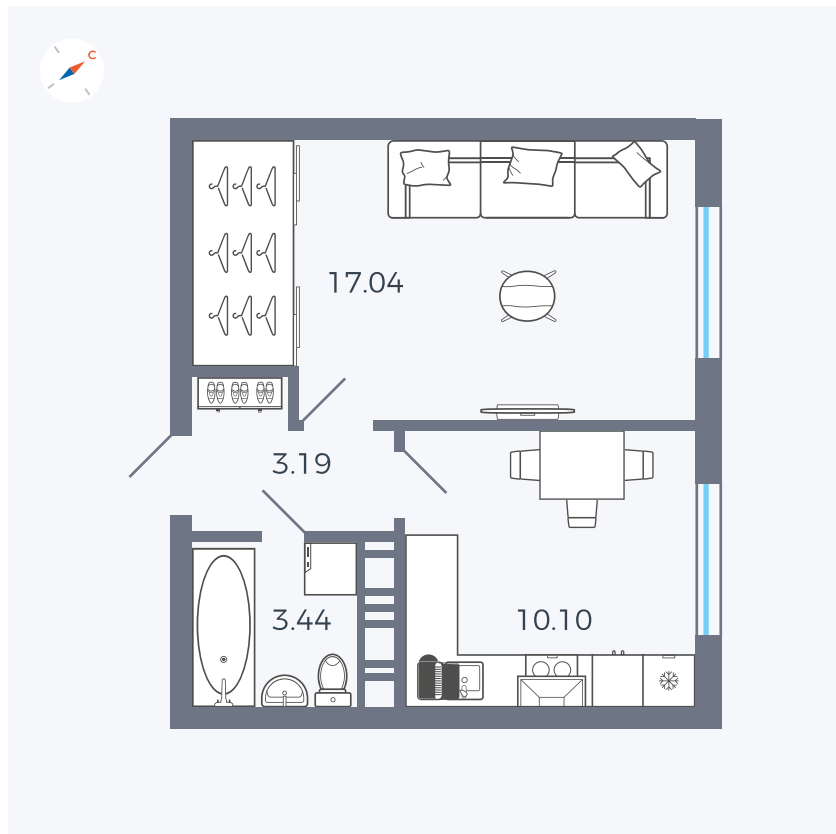

Планировка Тип 135з

Квартира 280

Квартал 42 / Дом 3 / Секция 8 / Этаж 3

Комнат 1

Площадь 33.77 м²

Срок сдачи III кв. 2025

Вид из окна Улица

Отделка